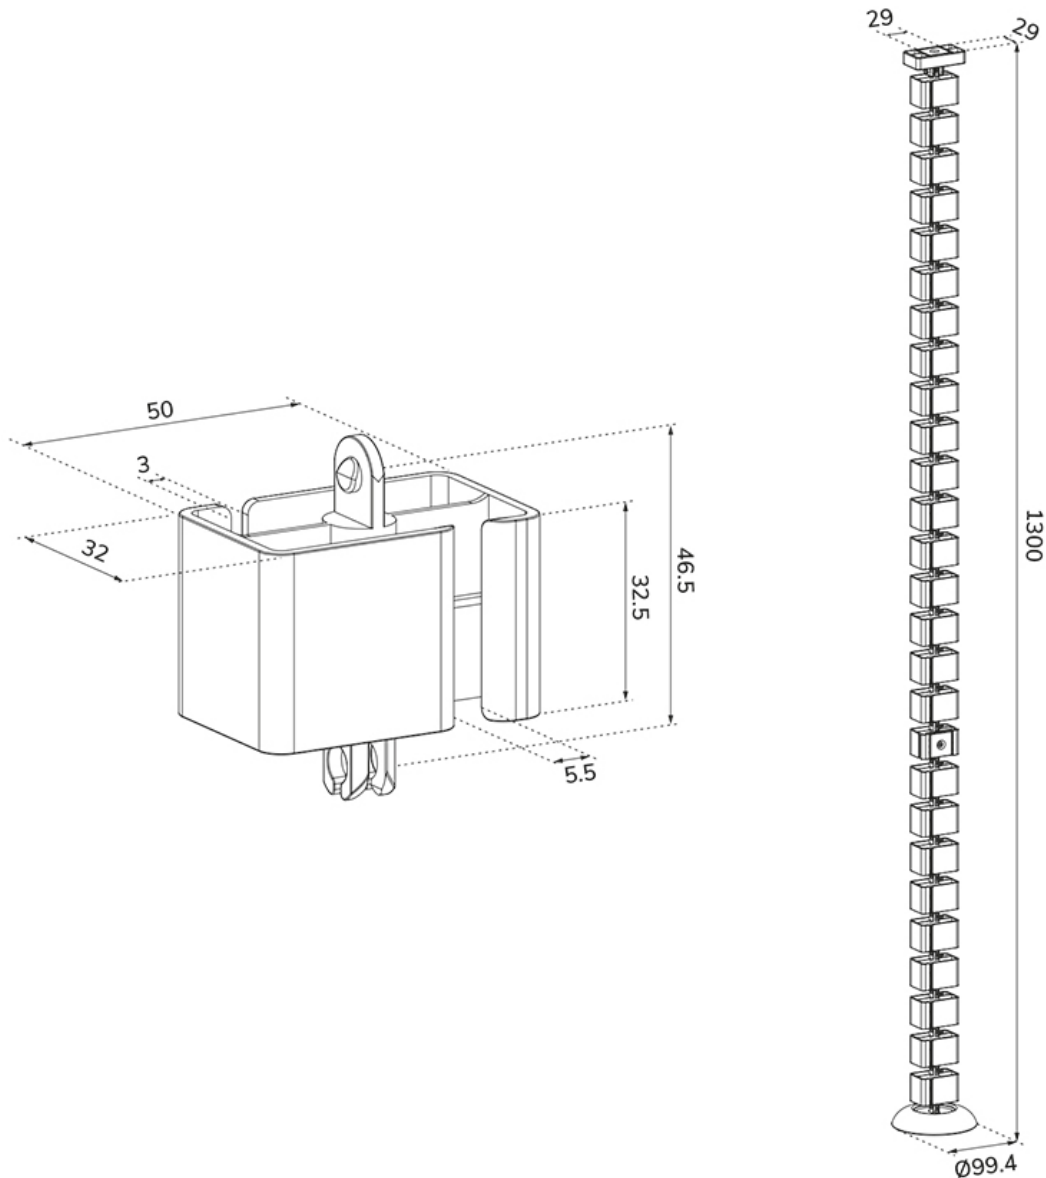

ADS06-132WH

NEOMOUNTS ADS06-132WH KABELWIRBELSÄULE - MAGNETISCHE BEFESTIGUNG - UNIVERSAL

SPEZIFIKATIONEN

ALLGEMEIN

Tischmontage Magnetisch

FUNCTIE

Höhe 130 cm

Breite 9,94 cm

Tiefe 3,2 cm

INFORMATIONEN

Farbe Weiß

Hauptmaterial Kunststoff

Garantie 5 Jahre

Neomounts

Neomounts

*Bitte beachten: Die angegebenen Zollgrößen sind nur ein Anhaltspunkt, kombiniert mit dem Gewicht und den VESA-Größen. Das maximale Gewicht und die VESA-Größe sind absolute Beschränkungen für die Produkte und sollten nicht überschritten werden.

Neomounts ADS06-132WH Kabelwirbelsäule - modularer Wirbel - magnetische Befestigung - universal - Weiß

Mit der praktischen Kabelwirbelsäule ADS06-132WH halten Sie Ihren Arbeitsbereich ordentlich und organisiert. Dank des modularen Designs mit 27 flexiblen Segmenten können Sie die Länge leicht an Ihre Einrichtung anpassen. Die doppelten Kabelkanäle ermöglichen eine effiziente Verwaltung von Kabeln aller Größen und sorgen für eine saubere und übersichtliche Umgebung. Dank der magnetischen Befestigung ist die Installation schnell, sicher und werkzeuglos, ohne Beschädigung oder Schraubenlöcher in Ihrem Schreibtisch.

ADS06-132WH

NEOMOUNTS ADS06-132WH KABELWIRBELSÄULE - MAGNETISCHE BEFESTIGUNG - UNIVERSAL

Neomounts

Measuring unit: mm