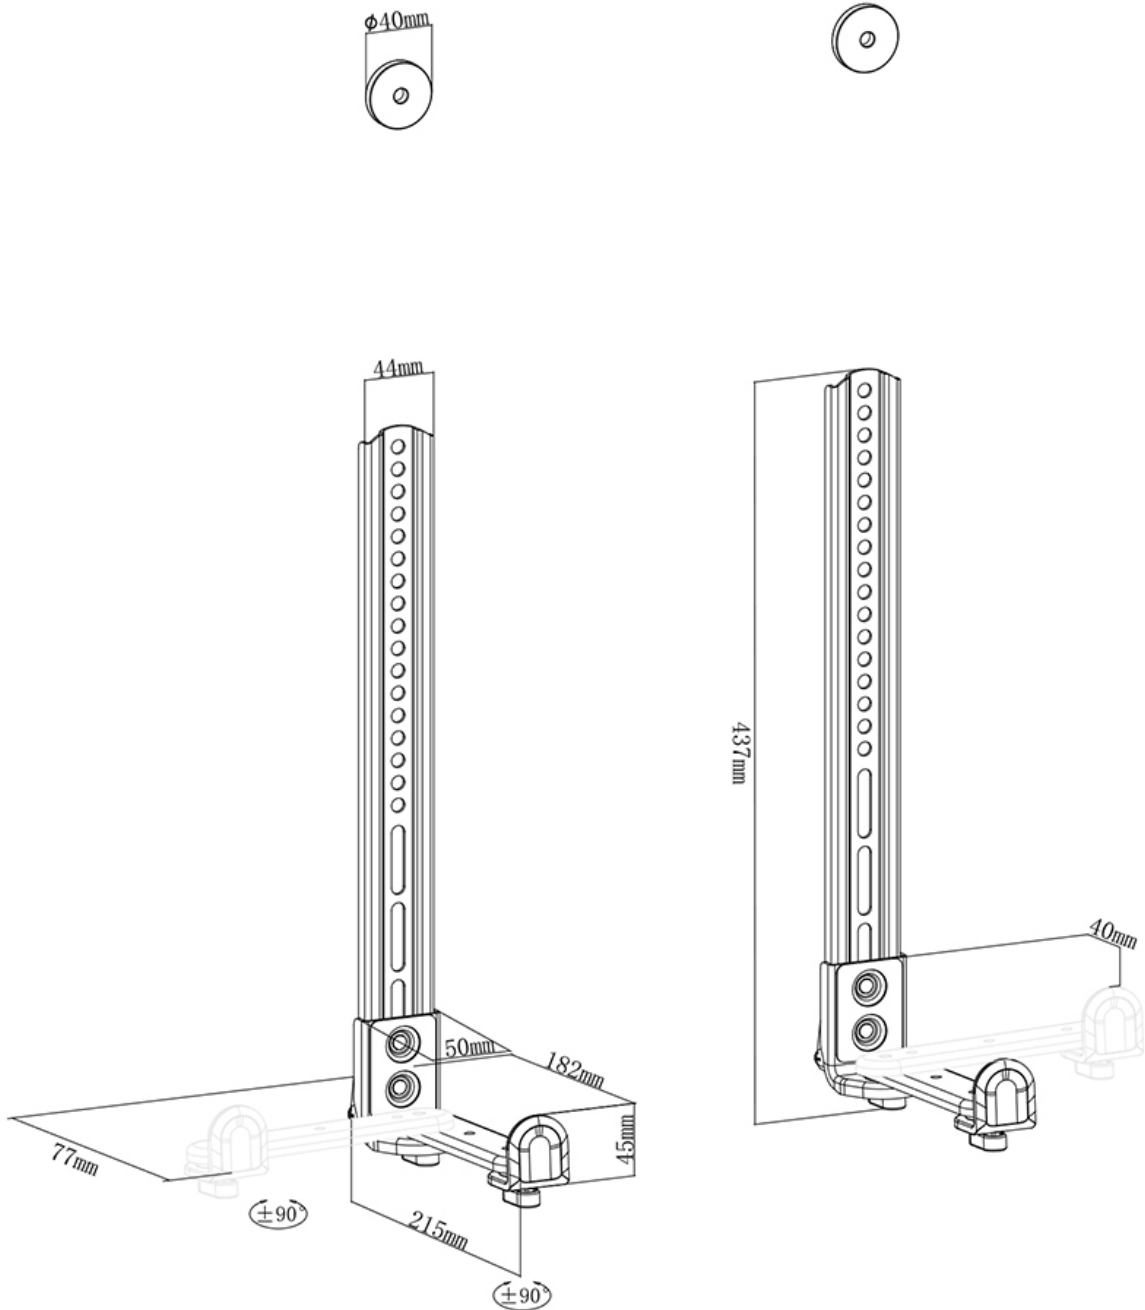

AWL29-650BL1

NEOMOUNTS AWL29-650BL1

Neomounts