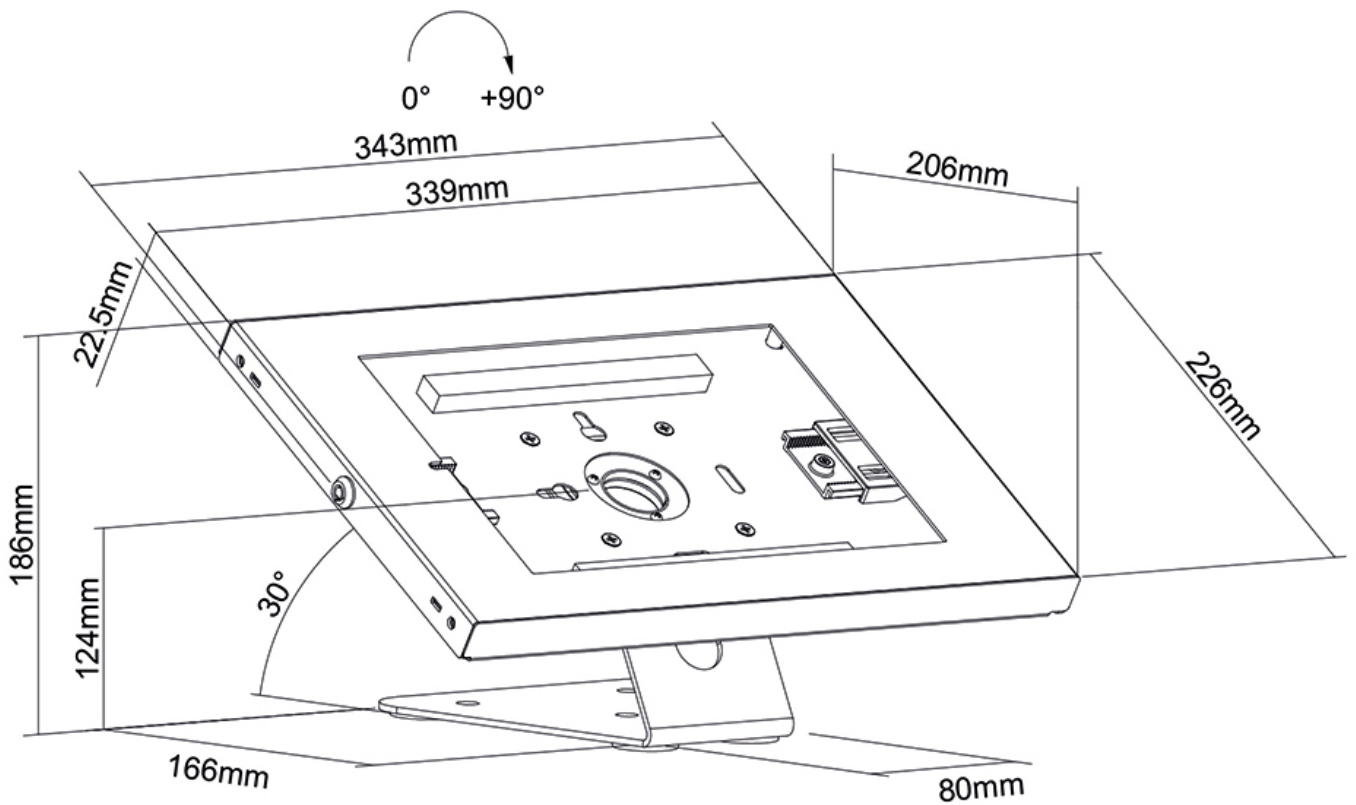

DS15-630WH1

NEOMOUNTS DS15-630WH1 TABLET-STÄNDER

Neomounts