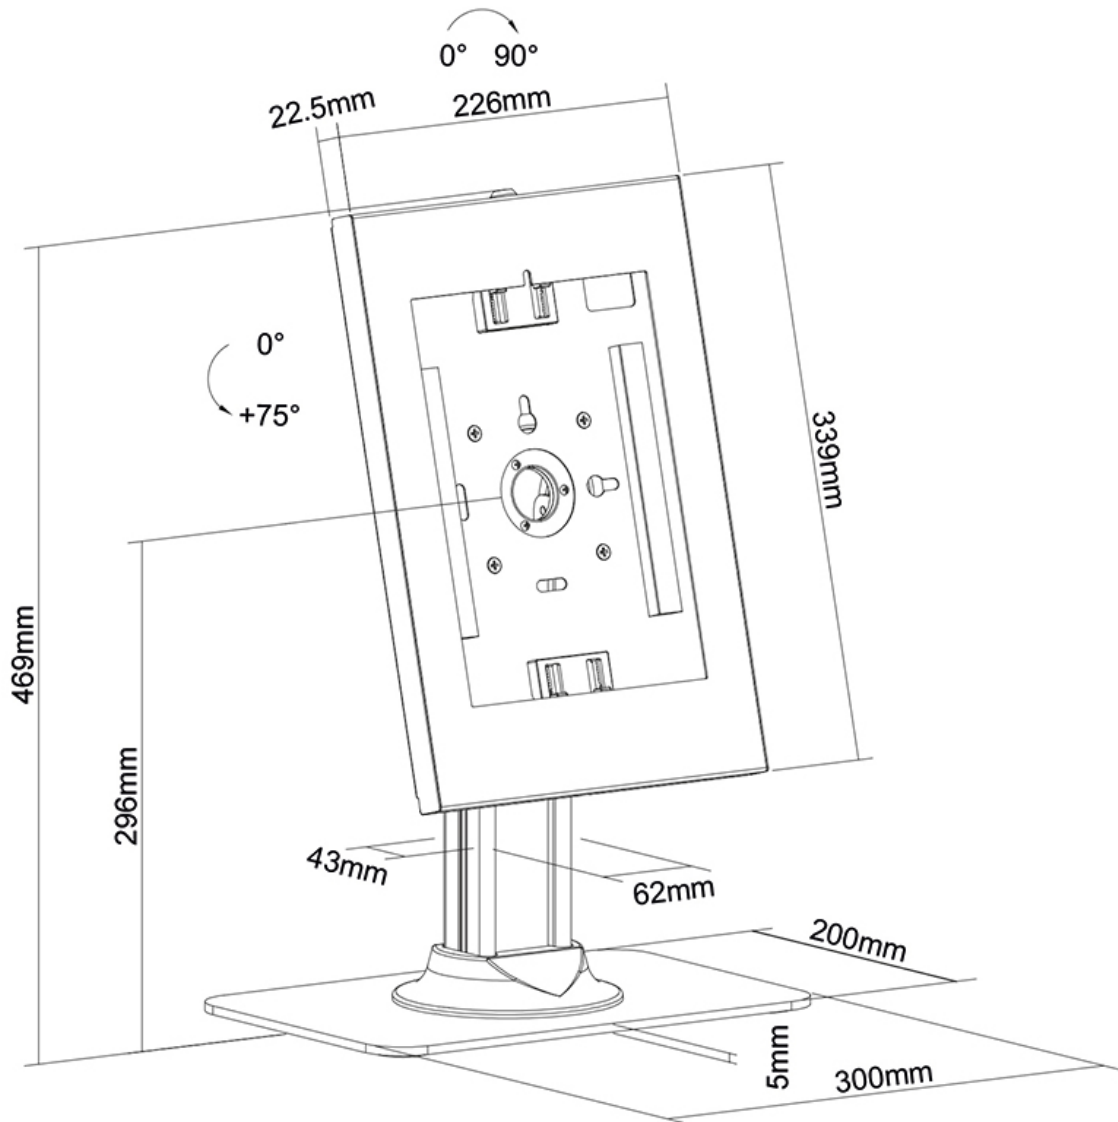

DS15-650WH1

NEOMOUNTS DS15-650WH1 TABLET-STÄNDER

Neomounts