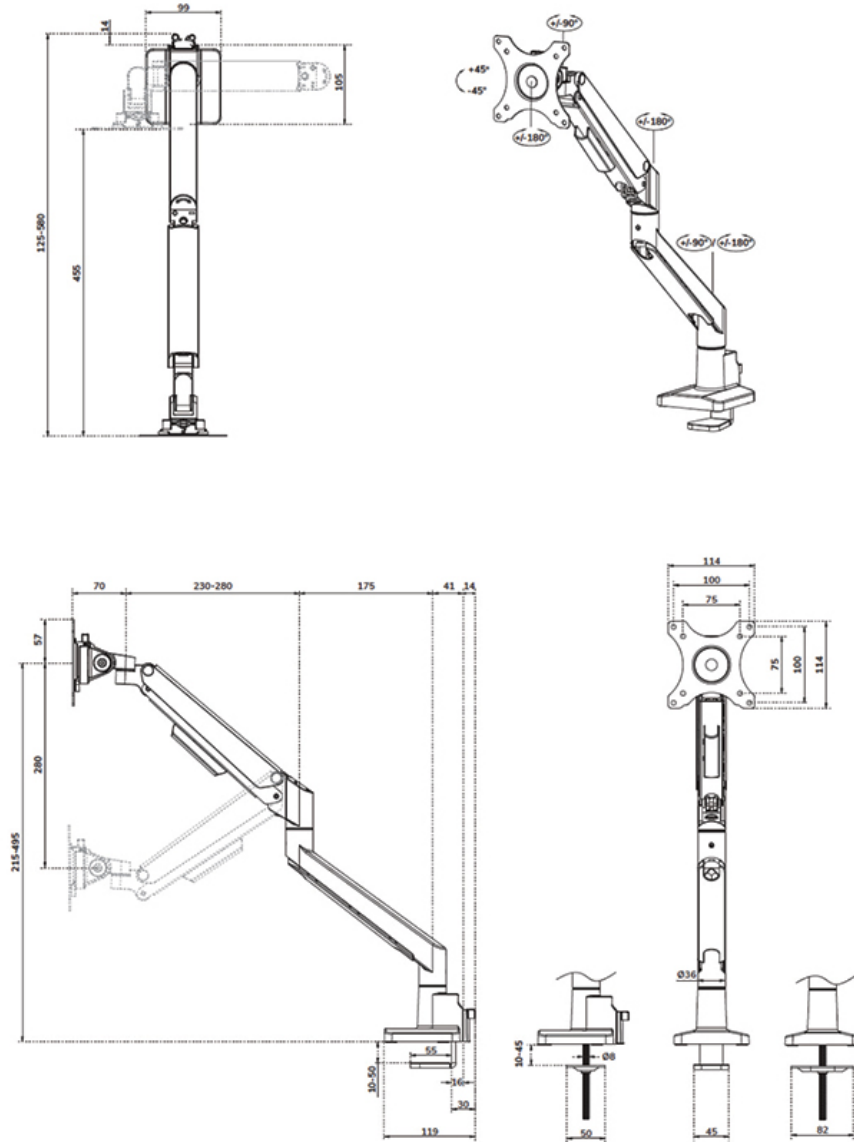

NEOMOUNTS DS70-250WH1 MONITORARM 17-35" - GASFEDER - TOPFIX - 180°-STOPP

Neomounts NEXT Slim DS70-250WH1 Monitorarm 1 Bildschirm - 17-35" - 1-9 kg (Curved 8 kg) - Gasfeder - 180°-Stopp - Topfix - Easy Install-Modell - 100% plastikfreie Verpackung - weiß

Die Neomounts DS70-250WH1 NEXT Slim ist eine vollbewegliche Tischhalterung für Bildschirme bis zu 35" mit einer maximalen Gewichtskapazität von 9 kg und eignet sich sowohl für Flachbildschirme als auch für Curved Displays. Die vielseitige Technologie zum Neigen (90°), Drehen (360°) und Schwenken (180°) ermöglicht eine nahtlose Anpassung an jeden Blickwinkel, um die Funktionalität des Bildschirms zu optimieren. Dank der gasgefederten Höhenverstellung (21,5-49,5 cm) und Tiefenverstellung (7-52,5 cm) können Sie den Monitorarm problemlos an Ihre ergonomischen Bedürfnisse anpassen.

Die DS70-250WH1 verfügt über einen praktischen 180°-Stopp-Mechanismus, der verhindert, dass die Halterung gegen Wände oder Trennwände stößt, wenn sie in deren Nähe installiert wird, während das integrierte Kabelmanagementsystem für einen aufgeräumten Schreibtisch sorgt.

Neomounts

Measuring unit: mm