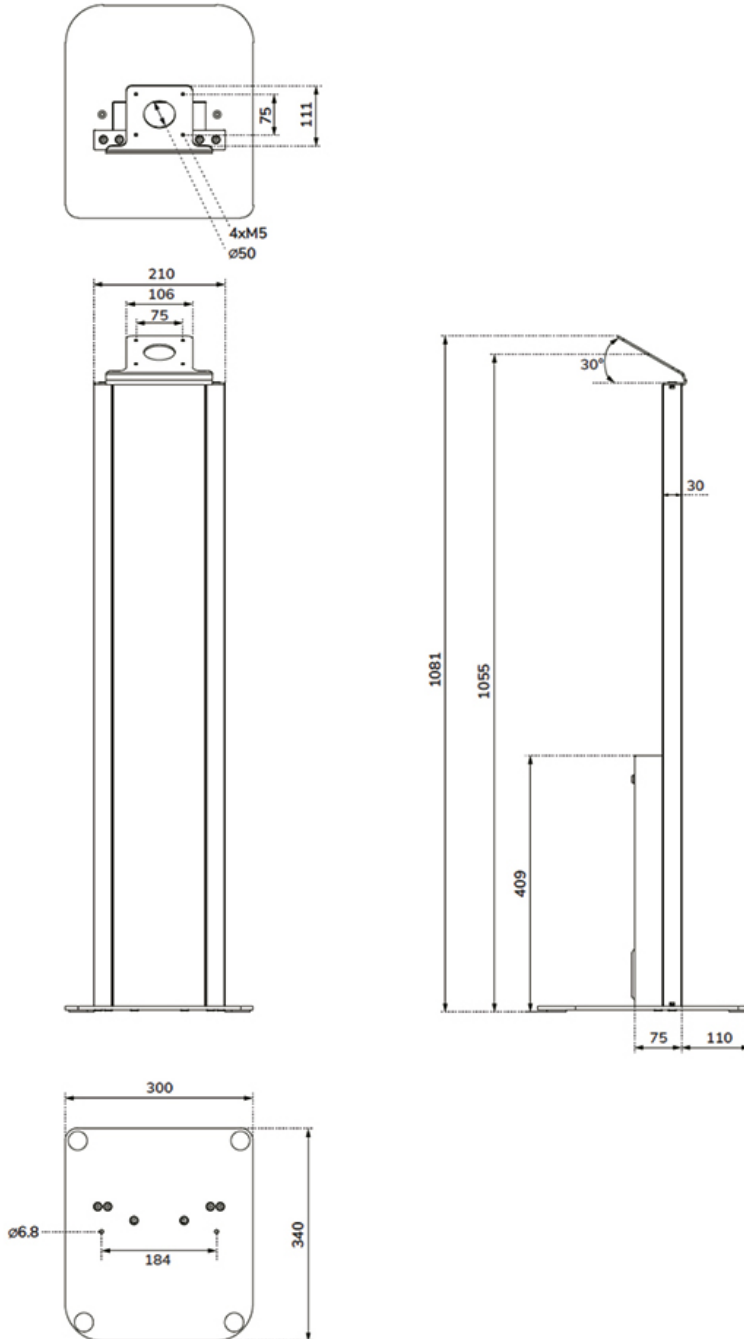

FL15-628BL1

TECHNISCHE DATEN

ALLGEMEIN

Max. Gewicht	3 kg (pro Bildschirm)
VESA-Minimum	75X75 mm
VESA-Maximum	75X75 mm

FUNKTIONALITÄT

Typ	Fixiert
Abschließbar	Nicht abschließbar
Höhe	105,5 cm
Breite	30 cm
Tiefe	34 cm
Anpassungstyp	Keine

Das schlanke Design und die robuste Aluminiumkonstruktion sorgen für eine sichere und stabile Aufstellung. Der Ständer verfügt über einen verschraubbaren Sockel für zusätzliche Sicherheit und ein spezielles, abschließbares Fach für die Steckdosenleiste. Das Kabelmanagementsystem ermöglicht die Verlegung der Kabel durch die Stange.

Der Tablet-Ständer ist Teil eines modularen Aufbaus und muss mit den folgenden Tablet-Gehäusen kombiniert werden:

WL15-601BL1 : für Größe 10,9-11" | 25,4-27,9 cm

WL15-602BL1 : für Größe 12,4-13" | 31,5-33 cm

WL15-603BL1 : für Größe 14,6" | 37,1 cm

FL15-628BL1

NEOMOUNTS FL15-628BL1

Neomounts

Measuring unit: mm