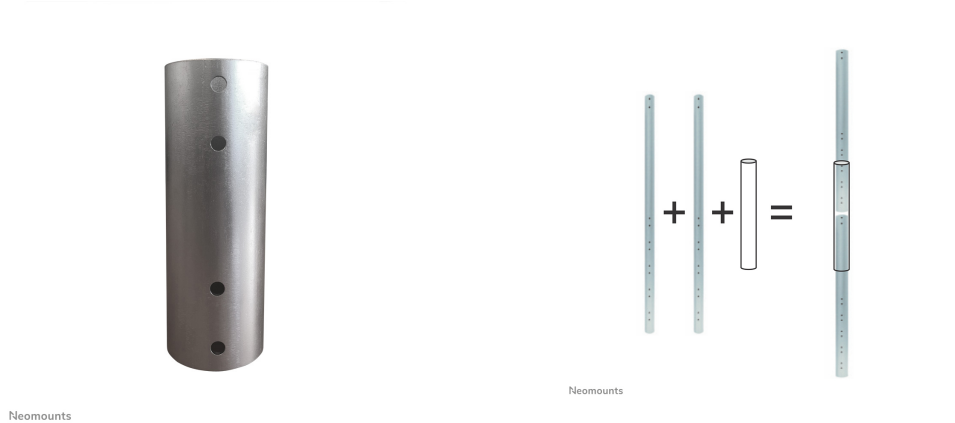

NEOMOUNTS FPMA-CPCONNECTSILVER

TECHNISCHE DATEN

ALLGEMEIN

Min. Gewicht	0 kg (pro Bildschirm)
Max. Gewicht	50 kg (pro Bildschirm)

FUNKTIONALITÄT

Typ	Fixiert
Höhenverstellung	17,2 cm
Weiteneinstellung	6 cm
Anpassungstyp	Manuell

INFORMATIONEN

Farbe	Silber
Hauptmaterial	Stahl
Garantie	5 Jahre
EAN code	8717371444693

*Bitte beachten: Die angegebenen Zollgrößen sind nur ein Anhaltspunkt, kombiniert mit dem Gewicht und den VESA-Größen. Das maximale Gewicht und die VESA-Größe sind absolute Beschränkungen für die Produkte und sollten nicht überschritten werden.

Neomounts FPMA-CPCONNECTSILVER Adapter für Verlängerungsrohr- max 50 kg - geeignet für FPMA-CP100/CP150/CP200 - silber

Neomounts Adapter for Verlängerungsrohre FPMA-CP100, 150, 200, 250, 350

NEOMOUNTS FPMA-CPCONNECTSILVER