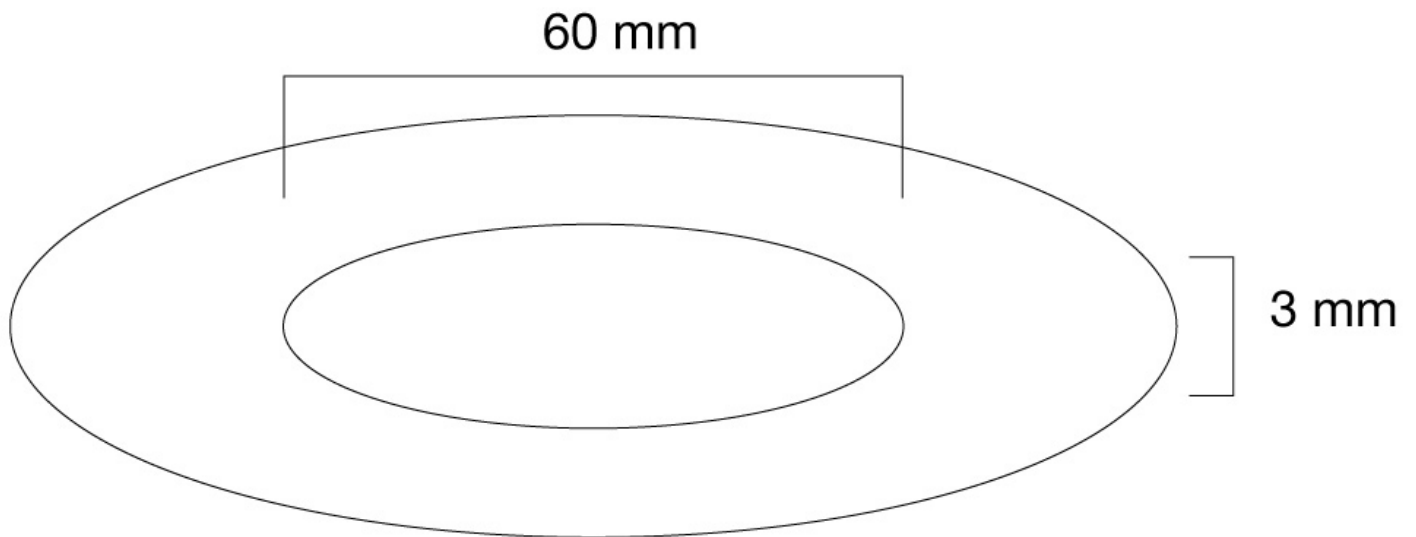

FPMA-CRW6

NEOMOUNTS FPMA-CRW6 ABDECKROSETTE -

Neomounts