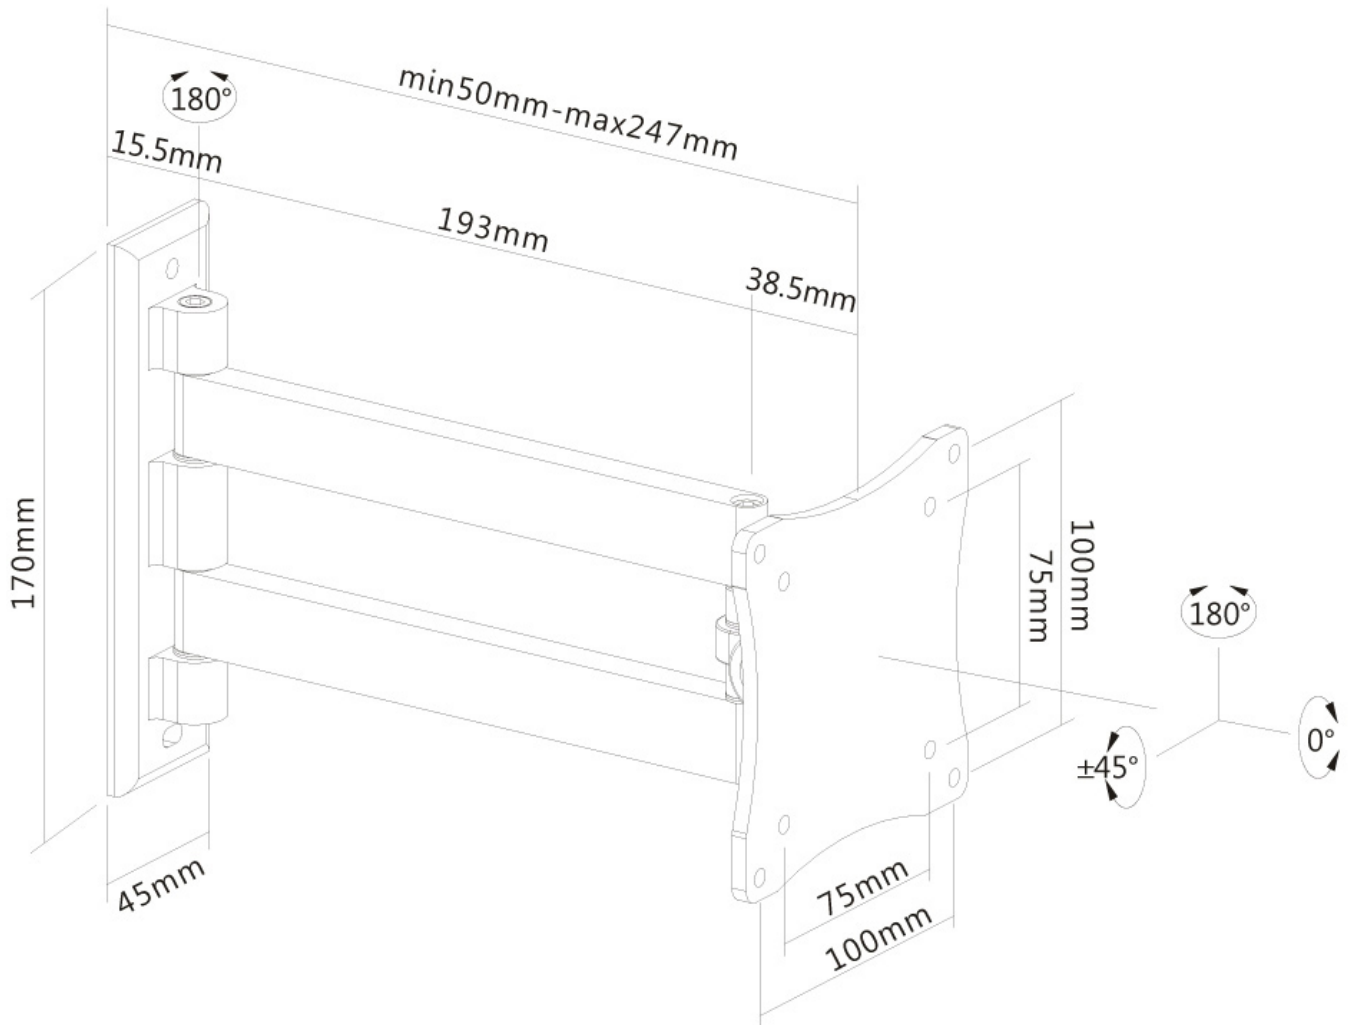

FPMA-W820BLACK

SPEZIFIKATIONEN

ALLGEMEIN

Min. Bildschirmgröße*	10
Max. Bildschirmgröße*	27
Min. Gewicht	0
Max. Gewicht	15
Bildschirme	1
VESA-Minimum	75X75 mm
VESA-Maximum	100x100 mm
Abstand zur Wand	5-25 cm

NEOMOUNTS FPMA-W820BLACK MONITOR-/TV-WANDHALTERUNG 10-27" - VOLLE BEWEGUNG

Neomounts FPMA-W820BLACK Voll bewegliche Monitor-/TV-Wandhalterung - 10-27" - max 15 kg - VESA 75x75-100x100 - T 5-25 cm - schwarz

Neomounts Wandhalterung Modell FPMA-W820 ist eine neig- und schwenkbare Wandhalterung für Flachbildschirme und Flachbildfernseher bis 27" (69 cm). Diese Halterung ist eine gute Wahl, wenn Sie die ultimative Flexibilität beim Fernsehen mit Flachbildschirm haben wollen. Mühelos ziehen Sie die Anzeige aus der Wand, positionieren sie in fast jede Richtung, drehen sie um Ecken und schieben sie wieder zurück, sobald Sie fertig sind. Neomounts einzigartige 2 Achsen, neig- (90°) und schwenkbare (180°) Technologie ermöglicht die Änderung auf jeden Betrachtungswinkel, um vollumfänglich von den Möglichkeiten des Flachbildschirms zu profitieren. Die Halterung ist tiefenverstellbar von 5 bis 25 Zentimetern. Verstecken Sie Ihre Kabel und halten Wohnzimmer, Schlafzimmer oder Heimkino Anlage aufgeräumt und ordentlich. Neomounts FPMA-W820 verfügt über zwei Gelenke und eignet sich für Bildschirme bis 27" (69 cm). Die Tragfähigkeit dieses Produkts ist geeignet für einen 15 kg Bildschirm. Die Wandhalterung ist geeignet für Bildschirme mit VESA 75x75 und 100x100 mm Lochmuster. Verschiedene andere Lochmuster können, unter Verwendung von Neomounts VESA Adapterplatten, abgedeckt werden. Erstellen Sie ein sauberes Ambiente für Ihren Flachbildfernseher im Wohnzimmer, Schlafzimmer oder Heimkino. Das benötigte Befestigungsmaterial ist im Lieferumfang enthalten

FPMA-W820BLACK

NEOMOUNTS FPMA-W820BLACK MONITOR-/TV-
WANDHALTERUNG 10-27" - VOLLE BEWEGUNG

Neomounts