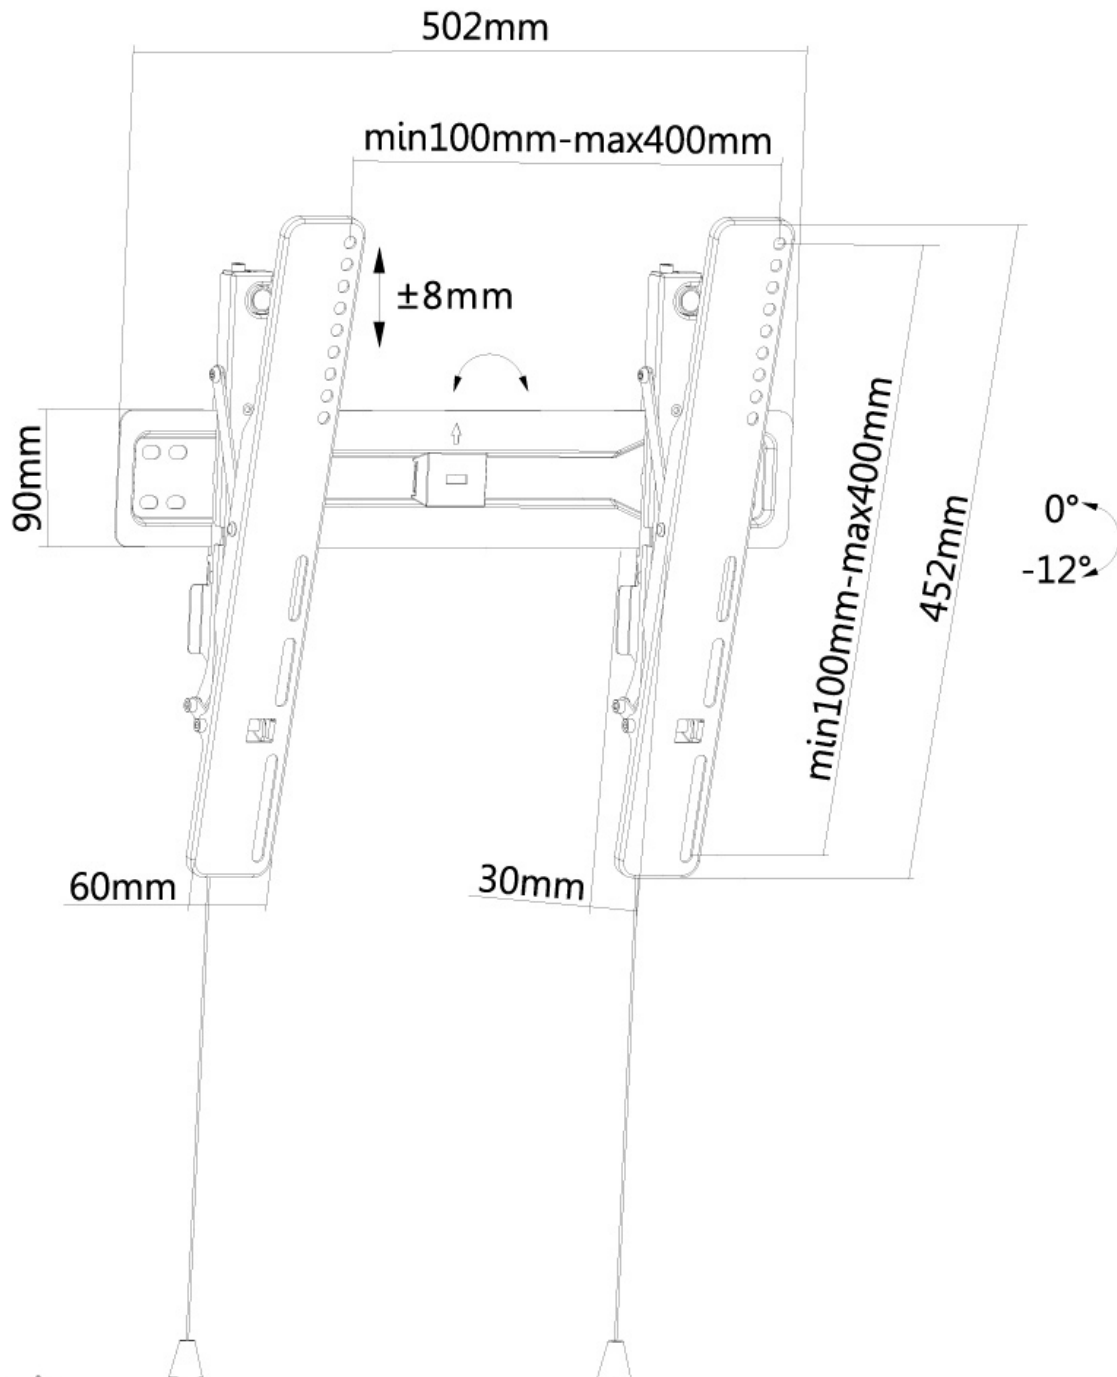

LED-W450BLACK

NEOMOUNTS LED-W450BLACK

Neomounts