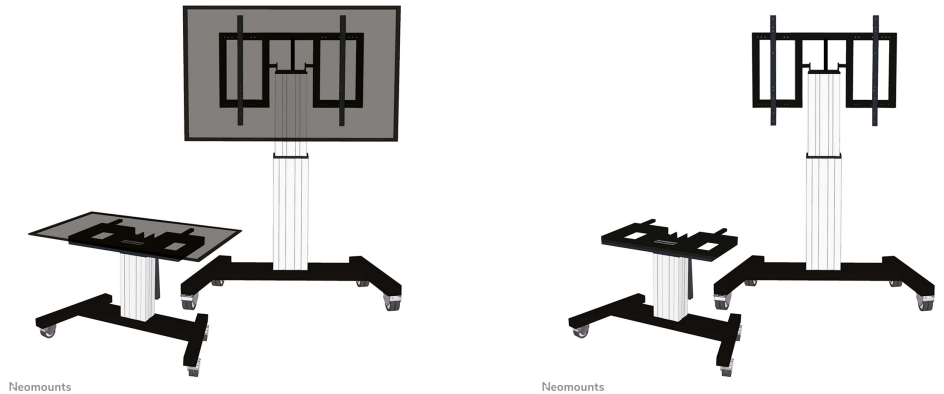

#### FUNKTIONALITÄT

Typ	Neigen
Höhenverstellung	50 cm (91-141 cm)
Abschließbar	Nicht abschließbar
Neigung (Grad)	90°
Höhe	173 cm
Breite	104 cm
Tiefe	80 cm
Anpassungstyp	Motorisiert

### Neomounts PLASMA-M2500TSILVER TV-Trolley - 42-100" - max 150 kg - motorisiert H 91-141 cm - VESA 400x200-800x600 - Tischneigefunktion - silber

Schaffen Sie mit dem motorisierten Bodenständer PLASMA-M2500TSILVER von Neomounts eine optimale Betrachtungsposition sowohl für stehende als auch sitzende Zuhörer. Der Trolley ist eine perfekte Lösung für Klassenzimmer, Büros, Besprechungsräume und öffentliche Bereiche.

Der Bodenständer verfügt über eine 90°-Neigefunktion, die es ermöglicht, den (Touch-)Bildschirm im Tischmodus zu verwenden. Der PLASMA-M2500TSILVER ist für 42-100" Bildschirme mit einem VESA-Lochraster von 400x200 bis 800x600 mm geeignet und hat eine maximale Tragfähigkeit von 150 kg. Das Kabelmanagementsystem sorgt für eine geordnete Führung der Kabel an der Rückseite der Halterung.

Der mobile Bodenständer ist automatisch neigbar (90°) und über eine Fernbedienung über eine Höhe von 50 cm verstellbar. Vom Boden bis zur Mitte ist die Höhe des Bildschirms variabel von 91,4-141,4 cm. Der Trolley verfügt über vier stabile Lenkrollen, von denen die beiden vorderen mit einer Bremse ausgestattet sind. Dank dieser hochwertigen Räder kann der Trolley leicht über Türschwellen und Schwellen bewegt werden.