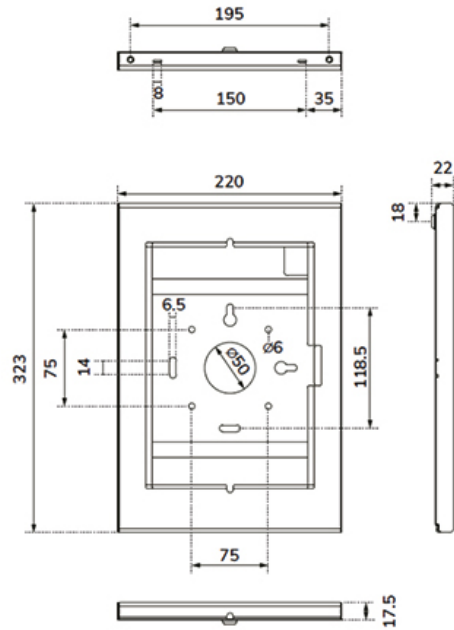

Abschließbar	Abschließbar - Schloss inklusive
Höhe	32,3 cm
Breite	22 cm
Tiefe	2,2 cm
Anpassungstyp	Keine

INFORMATIONEN

Farbe	Schwarz
Hauptmaterial	Stahl
Garantie	5 Jahre
EAN code	8721246340324

*Bitte beachten: Die angegebenen Zollgrößen sind nur ein Anhaltspunkt, kombiniert mit dem Gewicht und den VESA-Größen. Das maximale Gewicht und die VESA-Größe sind absolute Beschränkungen für die Produkte und sollten nicht überschritten werden.

Die robuste Aluminiumkonstruktion sorgt für eine sichere und stabile Platzierung, während das Kabelmanagementsystem die Verlegung der Kabel innerhalb oder außerhalb der Halterung ermöglicht. Ein Kabel mit rechtwinkligem Stecker kann für eine optimale Installation nützlich sein. Das clevere Design umfasst verschiedene Tablet-Einlegeplatten, sodass die Halterung für verschiedene 10,9-11"* Tablets geeignet ist.

Das Tablet-Gehäuse ist Teil eines modularen Aufbaus und muss mit einem der folgenden Ständer kombiniert werden:

- DS15- 629BL1 : Tischständer - für Tisch- oder Wandmontage
- DS15- 631BL1 : Tischständer - für Tischmontage oder freistehend
- DS15- 632BL1 : Tischständer - für die Tischmontage
- FL15-627BL1 : Bodenständer - neig- und drehbare Position
- FL15-628BL1 : Bodenständer - feste Position im Quer- oder Hochformat

WL15-601BL1

NEOMOUNTS WL15-601BL1 TABLET-GEHÄUSE

Neomounts

Measuring unit: mm