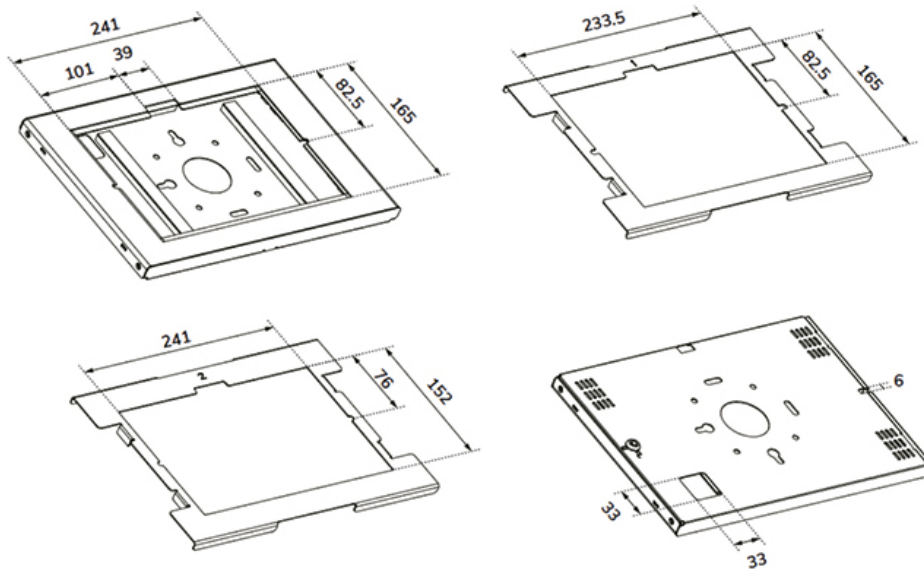

WL15-601BL1

NEOMOUNTS WL15-601BL1 TABLET-GEHÄUSE

Neomounts

Measuring unit: mm