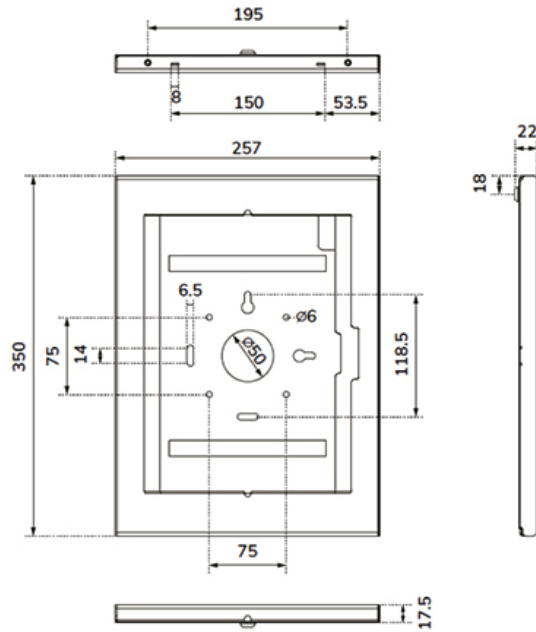

Abschließbar	Abschließbar - Schloss inklusive
Höhe	35,0 cm
Breite	25,7 cm
Tiefe	2,2 cm
Anpassungstyp	Keine

INFORMATIONEN

Farbe	Schwarz
Hauptmaterial	Stahl
Garantie	5 Jahre
EAN code	8721246340348

*Bitte beachten: Die angegebenen Zollgrößen sind nur ein Anhaltspunkt, kombiniert mit dem Gewicht und den VESA-Größen. Das maximale Gewicht und die VESA-Größe sind absolute Beschränkungen für die Produkte und sollten nicht überschritten werden.

Die robuste Aluminiumkonstruktion sorgt für eine sichere und stabile Platzierung, während das Kabelmanagementsystem die Verlegung der Kabel innerhalb oder außerhalb der Halterung ermöglicht. Ein Kabel mit rechtwinkligem Stecker kann für eine optimale Installation nützlich sein. Das clevere Design umfasst verschiedene Tablet-Einlegeplatten, sodass die Halterung für verschiedene 12,4-13"* Tablets geeignet ist.

Das Tablet-Gehäuse ist Teil eines modularen Aufbaus und muss mit einem der folgenden Ständer kombiniert werden:

- DS15- 629BL1 : Tischständer - für Tisch- oder Wandmontage
- DS15- 631BL1 : Tischständer - für Tischmontage oder freistehend
- DS15- 632BL1 : Tischständer - für die Tischmontage
- FL15-627BL1 : Bodenständer - neig- und drehbare Position
- FL15-628BL1 : Bodenständer - feste Position im Quer- oder Hochformat

* Geeignet für:

- 12,9" Apple iPad Pro 3, 4, 5, 6
- 13" Apple iPad Pro 7 & iPad Air 6, 7, 8
- 12,4" Samsung Galaxy TAB S7+, S8+, S9+/FE+, S10+

WL15-602BL1

NEOMOUNTS WL15-602BL1 TABLET-GEHÄUSE

Neomounts

Measuring unit: mm