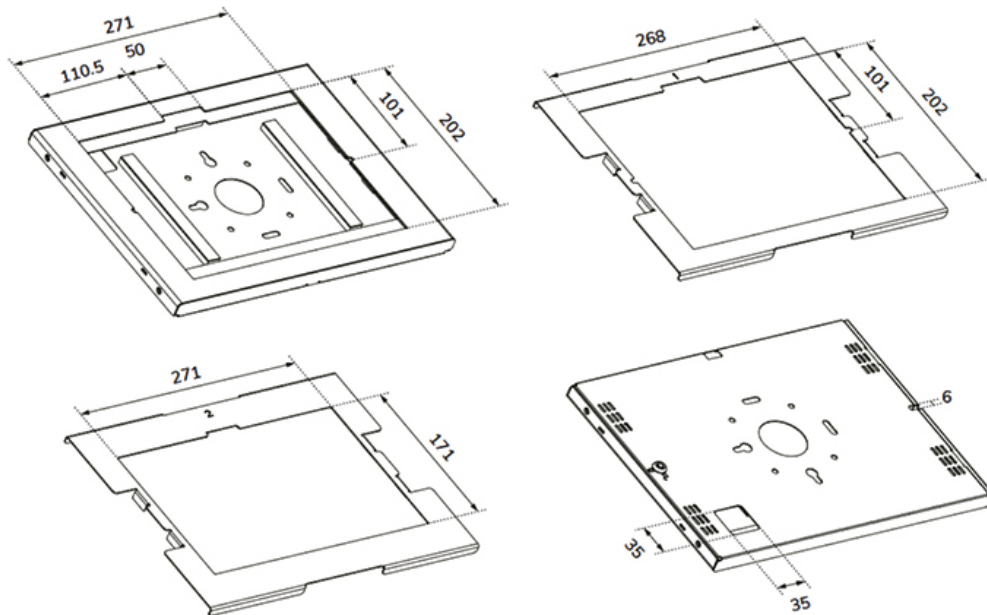

WL15-602BL1

NEOMOUNTS WL15-602BL1 TABLET-GEHÄUSE

Neomounts

Measuring unit: mm