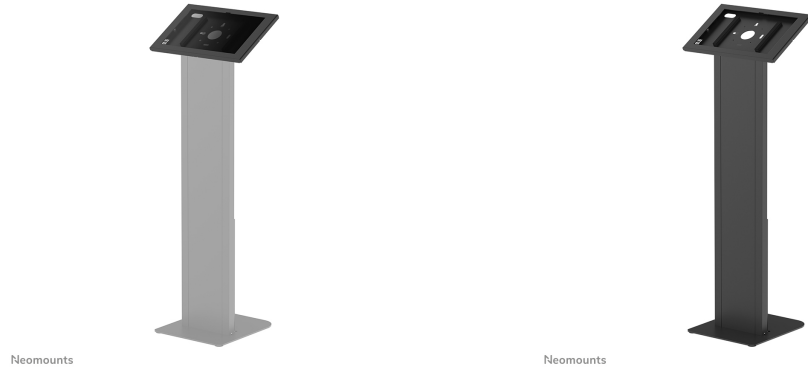

Abschließbar	Abschließbar - Schloss inklusive
Höhe	39,2 cm
Breite	25,0 cm
Tiefe	2,2 cm
Anpassungstyp	Keine

INFORMATIONEN

Farbe	Schwarz
Hauptmaterial	Stahl
Garantie	5 Jahre
EAN code	8721246340362

*Bitte beachten: Die angegebenen Zollgrößen sind nur ein Anhaltspunkt, kombiniert mit dem Gewicht und den VESA-Größen. Das maximale Gewicht und die VESA-Größe sind absolute Beschränkungen für die Produkte und sollten nicht überschritten werden.

NEOMOUNTS WL15-603BL1 TABLET-GEHÄUSE

Neomounts WL15-603BL1 Tablet-Gehäuse - abschließbar (inkl. Schloss) - VESA 75x75 - geeignet für 14.6" Samsung Tablets - für modulare Aufstellung mit einer Vielzahl von Tisch- und Bodenständern - Schwarz

Das Neomounts WL15-603BL1 ist ein Tablet-Gehäuse, das sowohl im Hoch- als auch im Querformat installiert werden kann. Das Tablet-Gehäuse verfügt über ein Diebstahlschutzschloss und kann auf geeigneten Neomounts-Ständern installiert werden.

Die robuste Aluminiumkonstruktion sorgt für eine sichere und stabile Platzierung, während das Kabelmanagementsystem die Verlegung der Kabel innerhalb oder außerhalb der Halterung ermöglicht. Ein Kabel mit rechtwinkligem Stecker kann für eine optimale Installation nützlich sein. Durch das clevere Design eignet sich die Halterung für 14,6"* Tablets von Samsung.