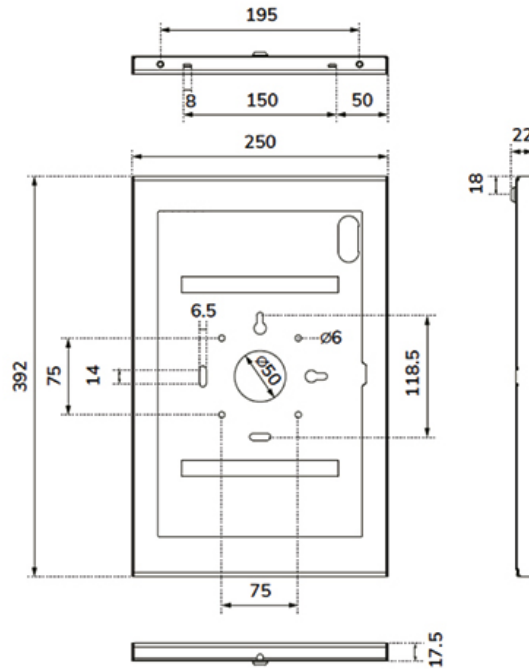

Abschließbar	Abschließbar - Schloss inklusive
Höhe	39,2 cm
Breite	25,0 cm
Tiefe	2,2 cm
Anpassungstyp	Keine

INFORMATIONEN

Farbe	Schwarz
Hauptmaterial	Stahl
Garantie	5 Jahre
EAN code	8721246340362

*Bitte beachten: Die angegebenen Zollgrößen sind nur ein Anhaltspunkt, kombiniert mit dem Gewicht und den VESA-Größen. Das maximale Gewicht und die VESA-Größe sind absolute Beschränkungen für die Produkte und sollten nicht überschritten werden.

Die robuste Aluminiumkonstruktion sorgt für eine sichere und stabile Platzierung, während das Kabelmanagementsystem die Verlegung der Kabel innerhalb oder außerhalb der Halterung ermöglicht. Ein Kabel mit rechtwinkligem Stecker kann für eine optimale Installation nützlich sein. Durch das clevere Design eignet sich die Halterung für 14,6"* Tablets von Samsung.

Das Tablet-Gehäuse ist Teil eines modularen Aufbaus und muss mit einem der folgenden Ständer kombiniert werden:

- DS15- 629BL1 : Tischständer - für Tisch- oder Wandmontage
- DS15- 631BL1 : Tischständer - für Tischmontage oder freistehend
- DS15- 632BL1 : Tischständer - für die Tischmontage
- FL15-627BL1 : Bodenständer - neig- und drehbare Position
- FL15-628BL1 : Bodenständer - feste Position im Quer- oder Hochformat

* Geeignet für:

14,6" Samsung Galaxy TAB S8, S9, S10, S11 Ultra

WL15-603BL1

NEOMOUNTS WL15-603BL1 TABLET-GEHÄUSE

Neomounts

Measuring unit: mm