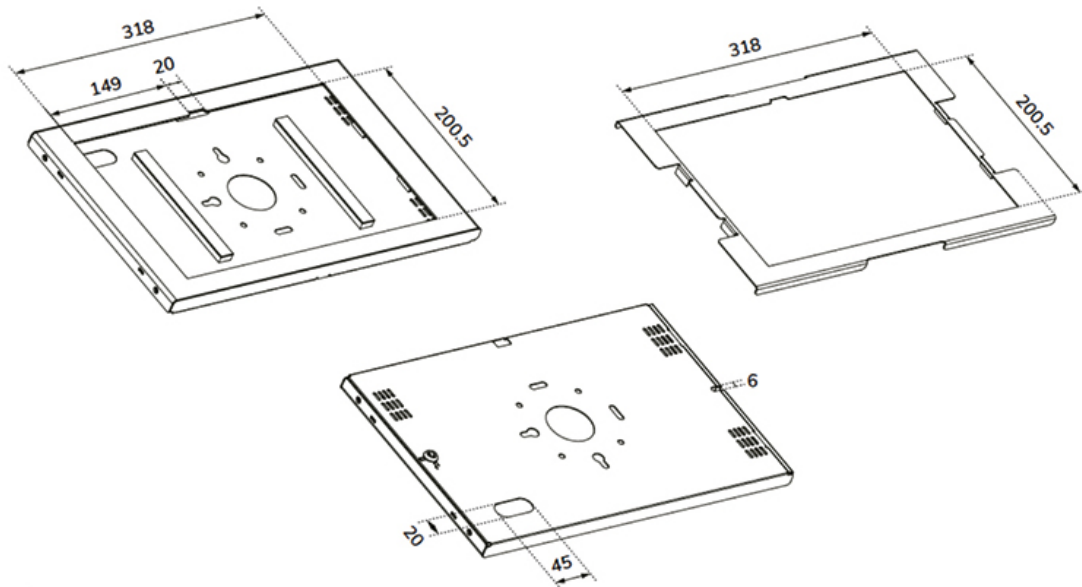

Abschließbar	Abschließbar - Schloss inklusive
Höhe	39,2 cm
Breite	25,0 cm
Tiefe	2,2 cm
Anpassungstyp	Keine

INFORMATIONEN

Farbe	Schwarz
Hauptmaterial	Stahl
Garantie	5 Jahre
EAN code	8721246340362

*Bitte beachten: Die angegebenen Zollgrößen sind nur ein Anhaltspunkt, kombiniert mit dem Gewicht und den VESA-Größen. Das maximale Gewicht und die VESA-Größe sind absolute Beschränkungen für die Produkte und sollten nicht überschritten werden.

Die robuste Aluminiumkonstruktion sorgt für eine sichere und stabile Platzierung, während das Kabelmanagementsystem die Verlegung der Kabel innerhalb oder außerhalb der Halterung ermöglicht. Ein Kabel mit rechtwinkligem Stecker kann für eine optimale Installation nützlich sein. Durch das clevere Design eignet sich die Halterung für 14,6"* Tablets von Samsung.

Das Tablet-Gehäuse ist Teil eines modularen Aufbaus und muss mit einem der folgenden Ständer kombiniert werden:

- DS15- 629BL1 : Tischständer - für Tisch- oder Wandmontage
- DS15- 631BL1 : Tischständer - für Tischmontage oder freistehend
- DS15- 632BL1 : Tischständer - für die Tischmontage
- FL15-627BL1 : Bodenständer - neig- und drehbare Position
- FL15-628BL1 : Bodenständer - feste Position im Quer- oder Hochformat

* Geeignet für:

14,6" Samsung Galaxy TAB S8, S9, S10, S11 Ultra

WL15-603BL1

NEOMOUNTS WL15-603BL1 TABLET-GEHÄUSE

Neomounts

Measuring unit: mm