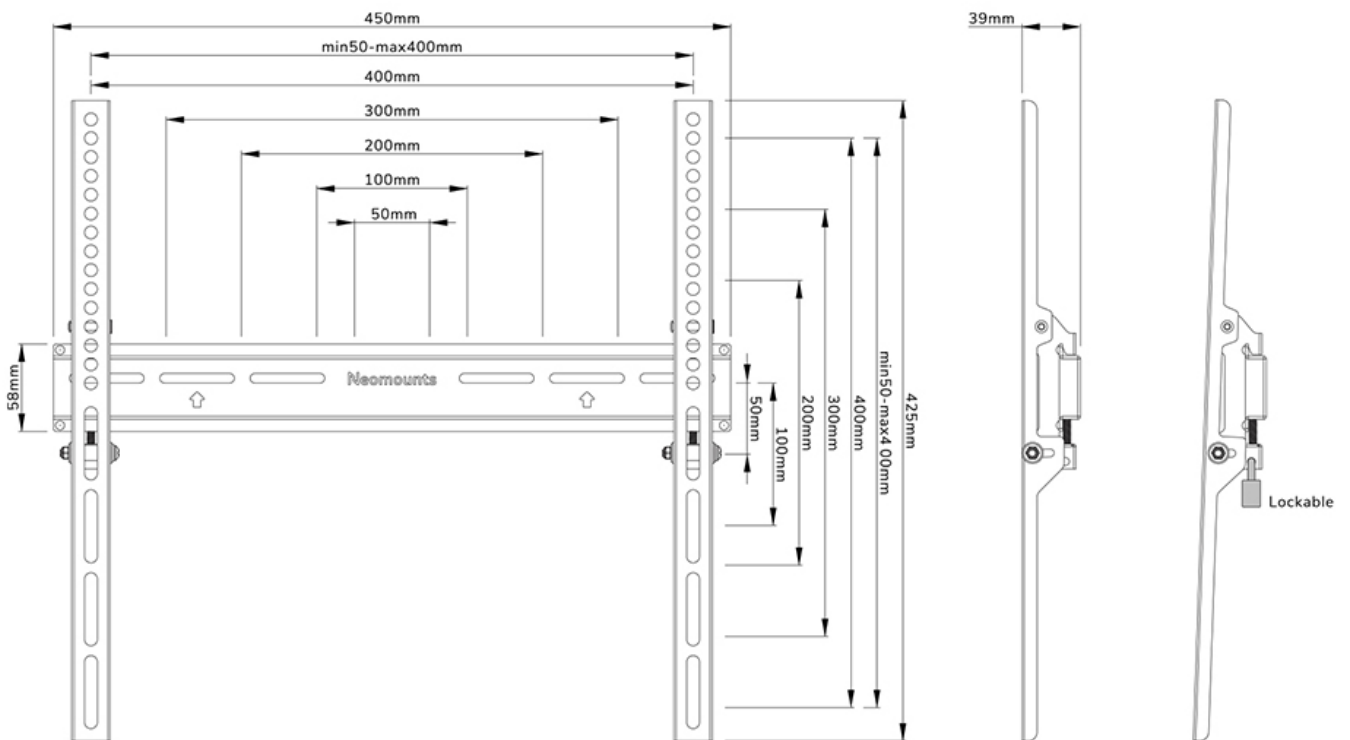

Neomounts

Neomounts

Neomounts WL30-350BL14 Feste TV-Wandhalterung - 32-65" - max 40 kg - VESA 50x50-400x400 - T 3,9 cm - abschließbar (exkl. Schloss) - schwarz

Die Neomounts WL30-350BL14 ist eine feste Wandhalterung für Flachbildschirme bis zu 65" mit einer maximalen Gewichtskapazität von 40 kg.

Die WL30-350BL14 hat eine Tiefe von 3,9 cm und ist für Bildschirme geeignet, die dem VESA-Lochbild 50x50 bis 400x400 mm entsprechen. Die vertikalen Elemente der Halterung können mit einem Vorhängeschloss (nicht im Lieferumfang enthalten) gesichert werden.

In der Verpackung ist eine praktische Schraubentasche enthalten, die eine schnelle und einfache Montage ermöglicht.

WL30-350BL14

NEOMOUNTS WL30-350BL14

Neomounts