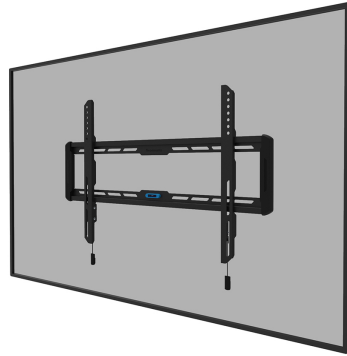

WL30-550BL16

NEOMOUNTS WL30-550BL16

TECHNISCHE DATEN

ALLGEMEIN

Min. Bildschirmgröße*	42 inch
Max. Bildschirmgröße*	86 inch
Max. Gewicht	60 kg (pro Bildschirm)
Bildschirme	1
VESA-Minimum	100x100 mm
VESA-Maximum	600x400 mm
Abstand zur Wand	2,3 cm

FUNKTIONALITÄT

Typ	Fixiert
Abschließbar	Nicht abschließbar
Höhe	46 cm
Breite	73,5 cm
Tiefe	2,3 cm

INFORMATIONEN

Serie	LEVEL 550
Farbe	Schwarz
Hauptmaterial	Stahl
Garantie	5 Jahre
EAN code	8717371448653

*Bitte beachten: Die angegebenen Zollgrößen sind nur ein Anhaltspunkt, kombiniert mit dem Gewicht und den VESA-Größen. Das maximale Gewicht und die VESA-Größe sind absolute Beschränkungen für die Produkte und sollten nicht überschritten werden.

Neomounts

Neomounts

Neomounts LEVEL-550 WL30-550BL16 Ultraflache TV-Wandhalterung - 42-86" - max 60 kg - VESA 100x100-600x400 - T 2,3 cm - Easy Install-Modell - schwarz

Die Neomounts WL30-550BL16 LEVEL ist eine feste Wandhalterung für Flachbildschirme bis 86" und einer maximalen Belastbarkeit von 60 kg.

Die LEVEL-550 Wandhalterung ist mit einer Tiefe von 2,3 cm ultraflach und eignet sich für Bildschirme mit VESA-Lochmuster 100x100 bis 600x400 mm.

Die WL30-550BL16 verfügt über ein raffiniertes magnetisches Pull & Release-System, mit dem Sie den Fernseher im Handumdrehen anbringen und sicher und solide befestigen können. Anschließend können die Zug- und Entriegelungsbänder einfach hinter dem Bildschirm versteckt werden, indem der Magnet an der Halterung angeklickt wird. Die integrierte Wasserwaage gewährleistet eine einfache Montage der Halterung.