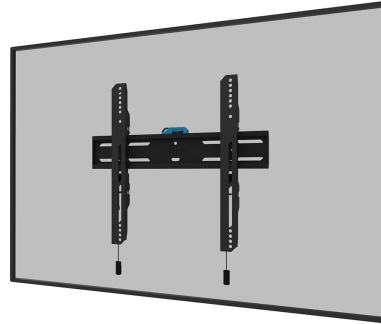

FUNKTIONALITÄT

Typ	Fixiert
Höhenverstellung	2 cm
Abschließbar	Abschließbar - Inklusive Sicherheitsschraube
Höhe	42,5 cm
Breite	48,4 cm
Tiefe	3,3 cm
Anpassungstyp	Feinjustierung

INFORMATIONEN

Serie	LEVEL 850
Farbe	Schwarz
Hauptmaterial	Stahl
Garantie	5 Jahre
EAN code	8717371448813

Neomounts

Neomounts

Neomounts LEVEL-850 WL30S-850BL14 Feste TV-Wandhalterung - 32-75" - max 50 kg - VESA 100x100-400x400 - T 3,3 cm - Nivellierung - abschließbar (inkl. Anti-Diebstahl-Schraube, exkl. Schloss) - Rapid Install-Modell inkl. Befestigungsschablone - schwarz

Die Neomounts WL30S-850BL14 LEVEL ist eine feste Wandhalterung für Flachbildschirme bis 75" und einer maximalen Belastbarkeit von 50 kg. Für die optimale Montage bietet die WL30S-850BL14 die Möglichkeit der Nivellierung.

Die LEVEL-850 Wandhalterung hat eine Tiefe von 3,3 cm und eignet sich für Bildschirme mit VESA-Lochmuster 100x100 bis 400x400mm. Die Wandhalterung kann mit der mitgelieferten Anti-Diebstahl-Schraube oder einem Vorhängeschloss (nicht im Lieferumfang enthalten) verriegelt werden.