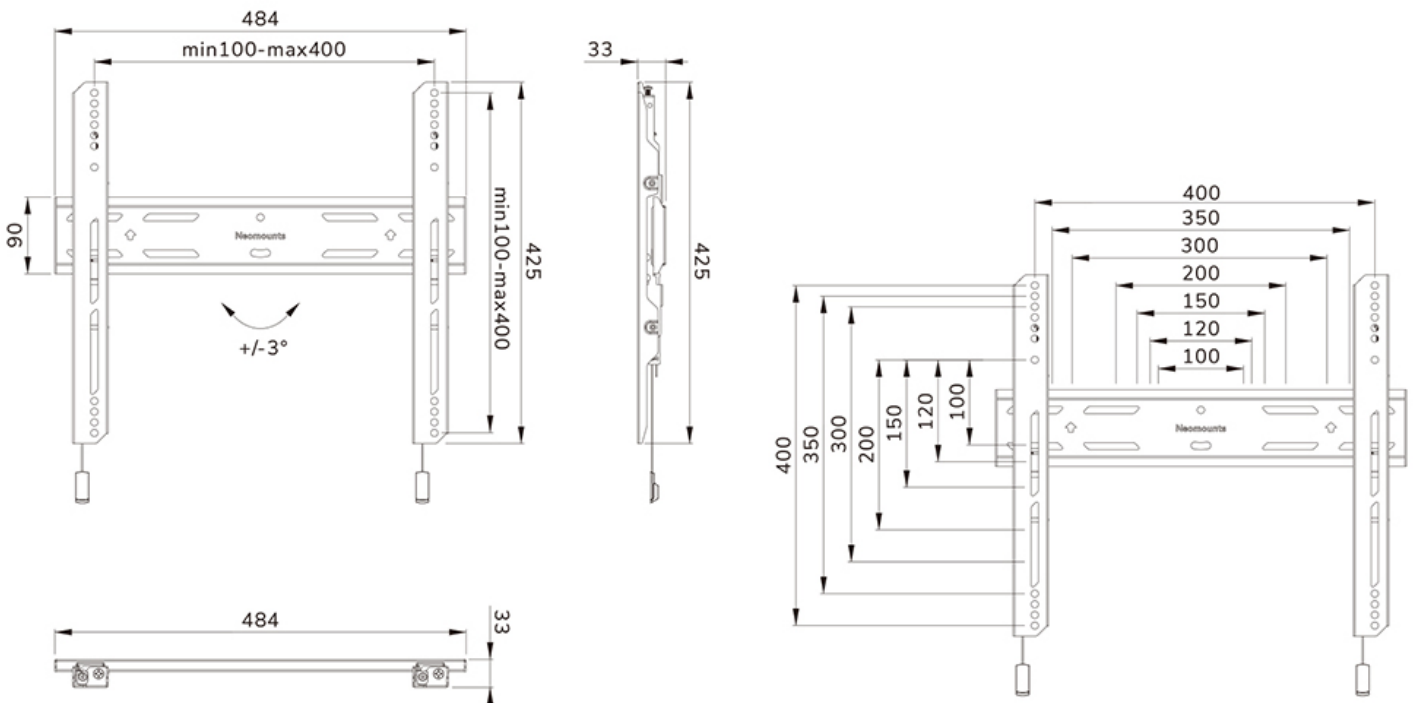

WL30S-850BL14

NEOMOUNTS WL30S-850BL14

Neomounts

Measuring unit: mm