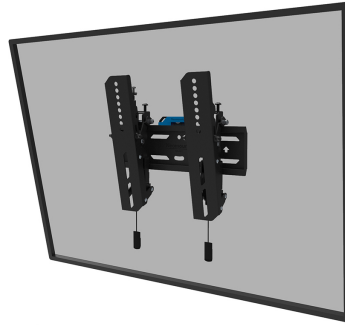

#### FUNKTIONALITÄT

Typ	Neigen
Höhenverstellung	2 cm
Abschließbar	Abschließbar - Inklusive Sicherheitsschraube
Neigung (Grad)	12°
Höhe	27 cm
Breite	28,3 cm
Tiefe	3,5 cm
Anpassungstyp	Feinjustierung

Neomounts

Neomounts

**Neomounts LEVEL-850 WL35S-850BL12 Neigbare TV-Wandhalterung - 24-65" - max 40 kg - VESA 75x75-200x200 - T 3,5 cm - Nivellierung - abschließbar (inkl. Anti-Diebstahl-Schraube, exkl. Schloss) - Rapid Install-Modell inkl. Befestigungsschablone - schwarz**

Die Neomounts WL35S-850BL12 LEVEL ist eine neigbare Wandhalterung für Flachbildschirme bis 65" und einer maximalen Belastbarkeit von 40 kg. Die vielseitige Neigungstechnologie (12°) ermöglicht es Ihnen, den optimalen Betrachtungswinkel einzustellen. Möglichkeit der Nivellierung für die perfekte Installation.

Die LEVEL-850 Wandhalterung hat eine Tiefe von 3,5 cm und eignet sich für Bildschirme mit VESA-Lochmuster 75x75 bis 200x200mm. Die Wandhalterung kann mit der mitgelieferten Anti-Diebstahl-Schraube oder einem Vorhängeschloss (nicht im Lieferumfang enthalten) verriegelt werden.