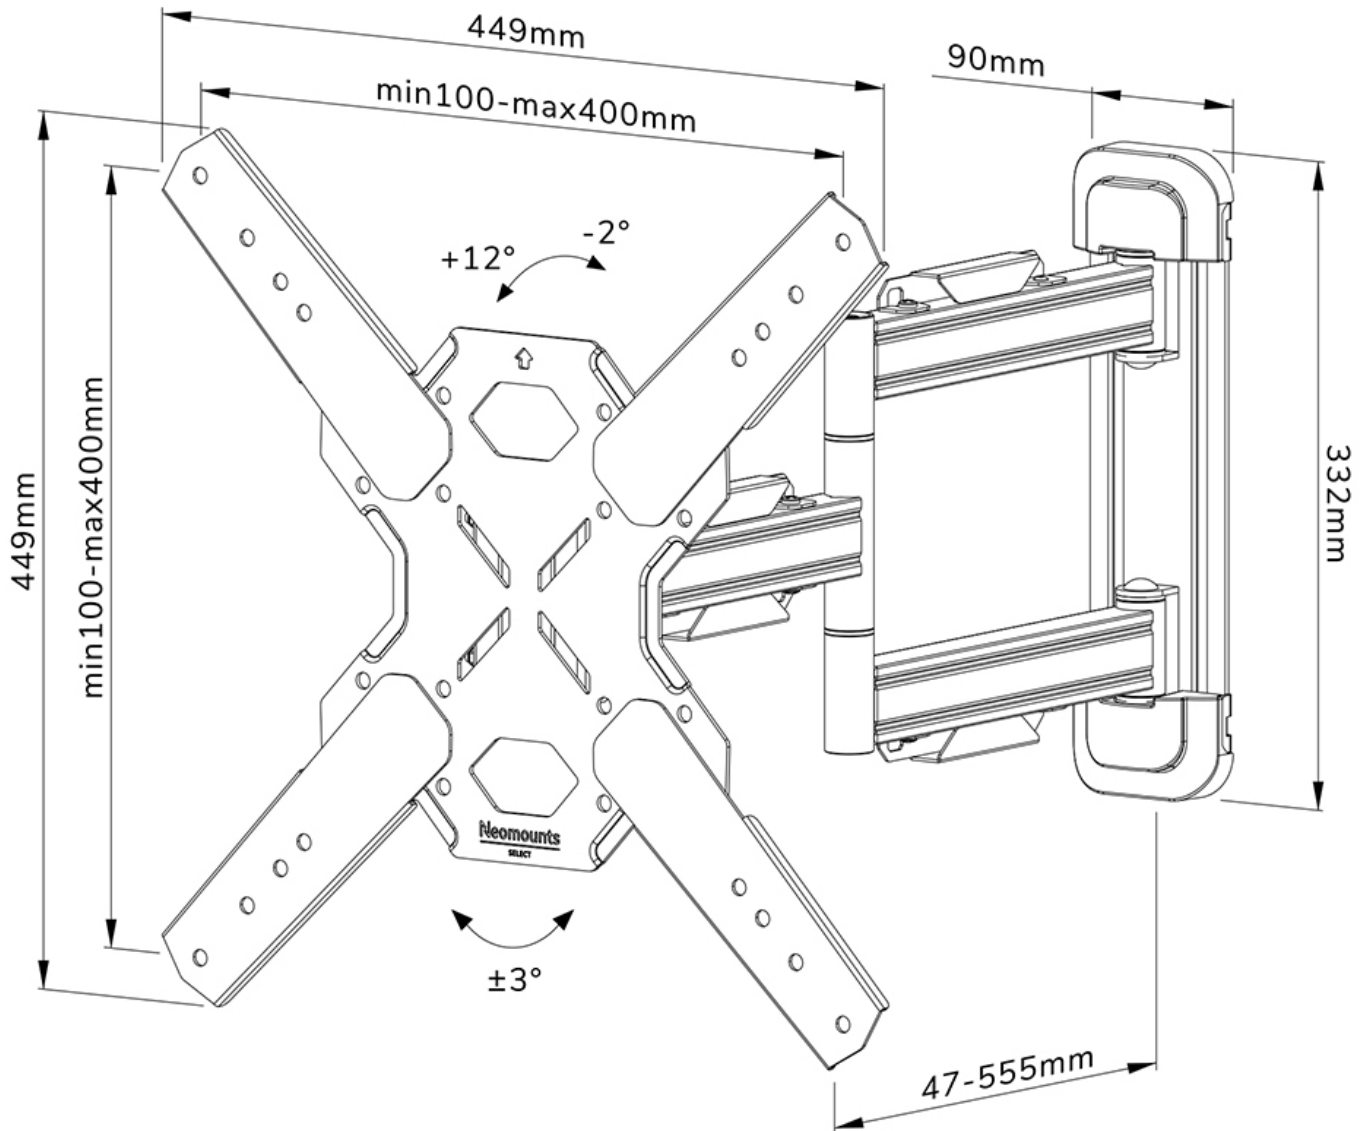

WL40S-850BL14

NEOMOUNTS TV-WANDHALTERUNG

Neomounts