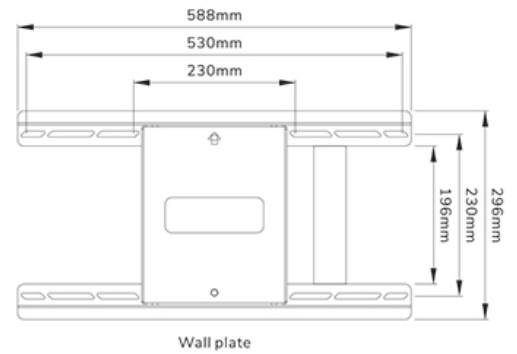

WL40S-950BL18

NEOMOUNTS WL40S-950BL18

Neomounts