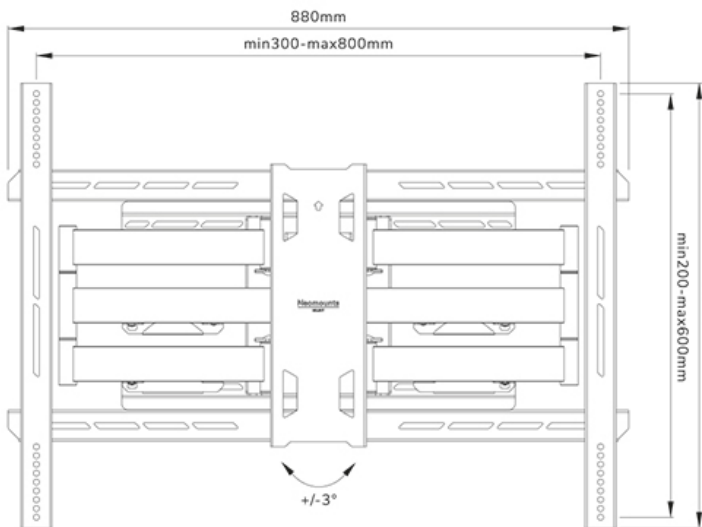

WL40S-950BL18

NEOMOUNTS WL40S-950BL18

Neomounts