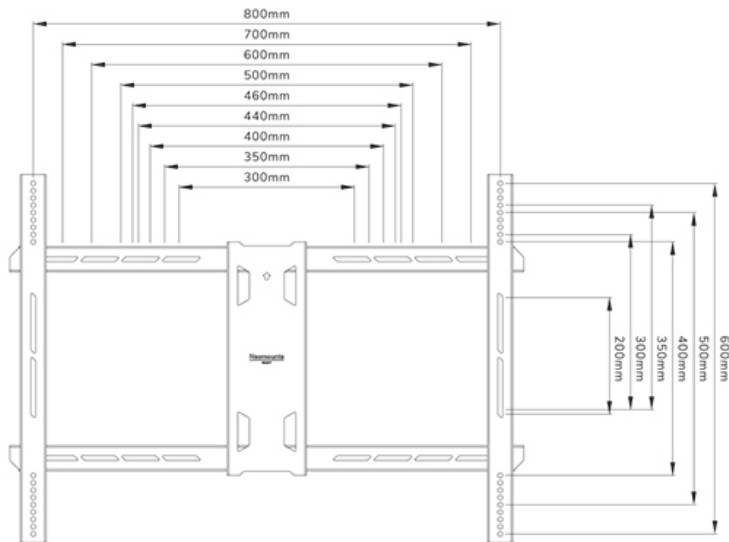

WL40S-950BL18

NEOMOUNTS WL40S-950BL18

Neomounts