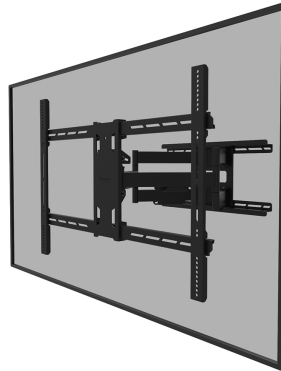

FUNKTIONALITÄT

Typ	Voll beweglich
Höhenverstellung	0-1 cm
Abschließbar	Nicht abschließbar
Neigung (Grad)	+15°, -5°
Schwenkbereich (Grad)	+45°, -45°
Rotation (Grad)	+3°, -3°
Höhe	63 cm
Breite	88 cm
Tiefe	8,2 cm

Neomounts

Neomounts

Neomounts WL40S-950BL18 Voll bewegliche Schwerlast-Wandhalterung - 55-110" Bildschirm - max 125 kg - VESA 300x200-800x600 - T 8,2-70,3 cm - Nivellierung - inkl. Befestigungsschablone - schwarz

Die Neomounts WL40S-950BL18 ist eine vollbewegliche, hochbelastbare Wandhalterung für Flachbildschirme bis 110" mit einer maximalen Tragfähigkeit von 125 kg. Die vielseitige Neige- (20°) und Schwenkfunktion (90°) ermöglicht es Ihnen, den optimalen Betrachtungswinkel einzustellen. Für die perfekte Installation ist eine Höhenverstellung möglich.

Der WL40S-950BL18 hat eine Tiefe von 8,2-70 cm und ist für Bildschirme geeignet, die dem VESA-Lochbild 300x200 bis 800x600 mm entsprechen. Für extragroße VESA-Muster (800x600 bis 1200x900) ist das optionale VESA-Adapterset AWLS-950BL1 erhältlich.