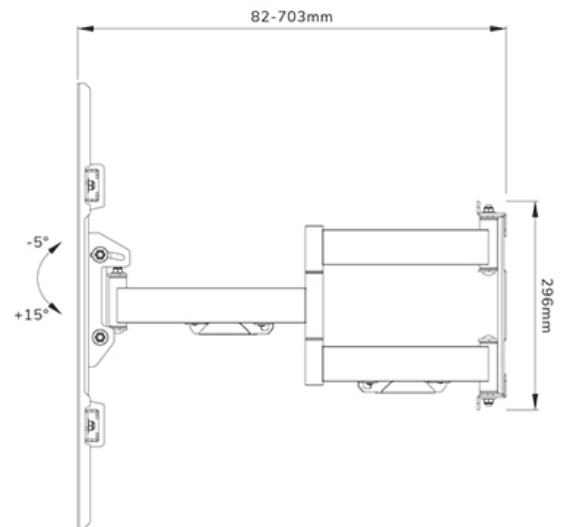

WL40S-950BL18

NEOMOUNTS WL40S-950BL18

Neomounts