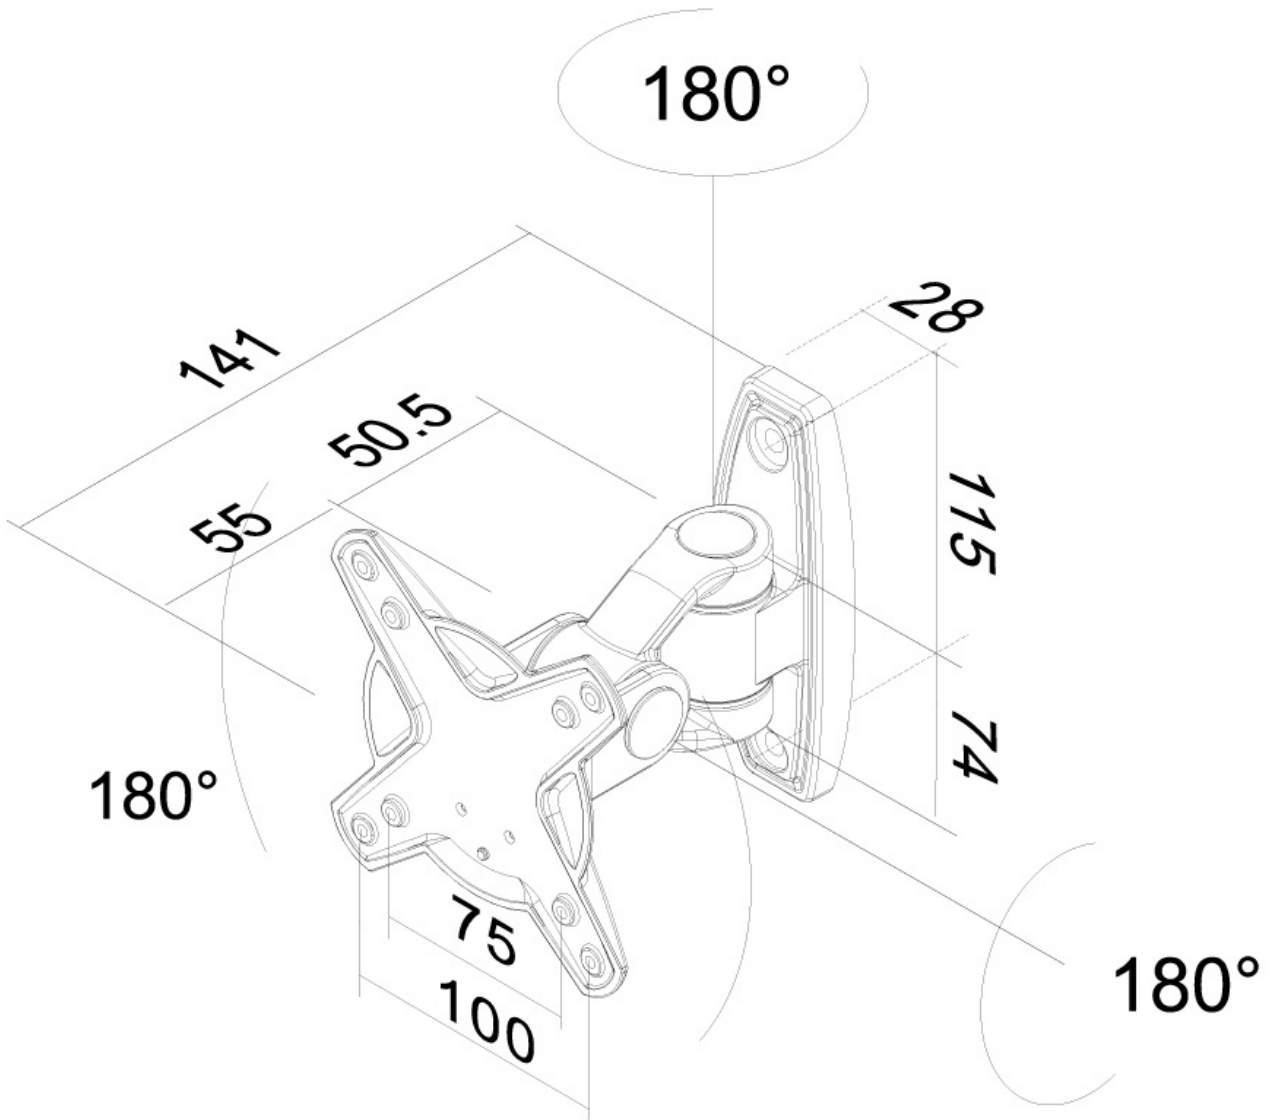

FPMA-W1010

NEOMOUNTS FPMA-W1010

Neomounts

Measuring unit: mm