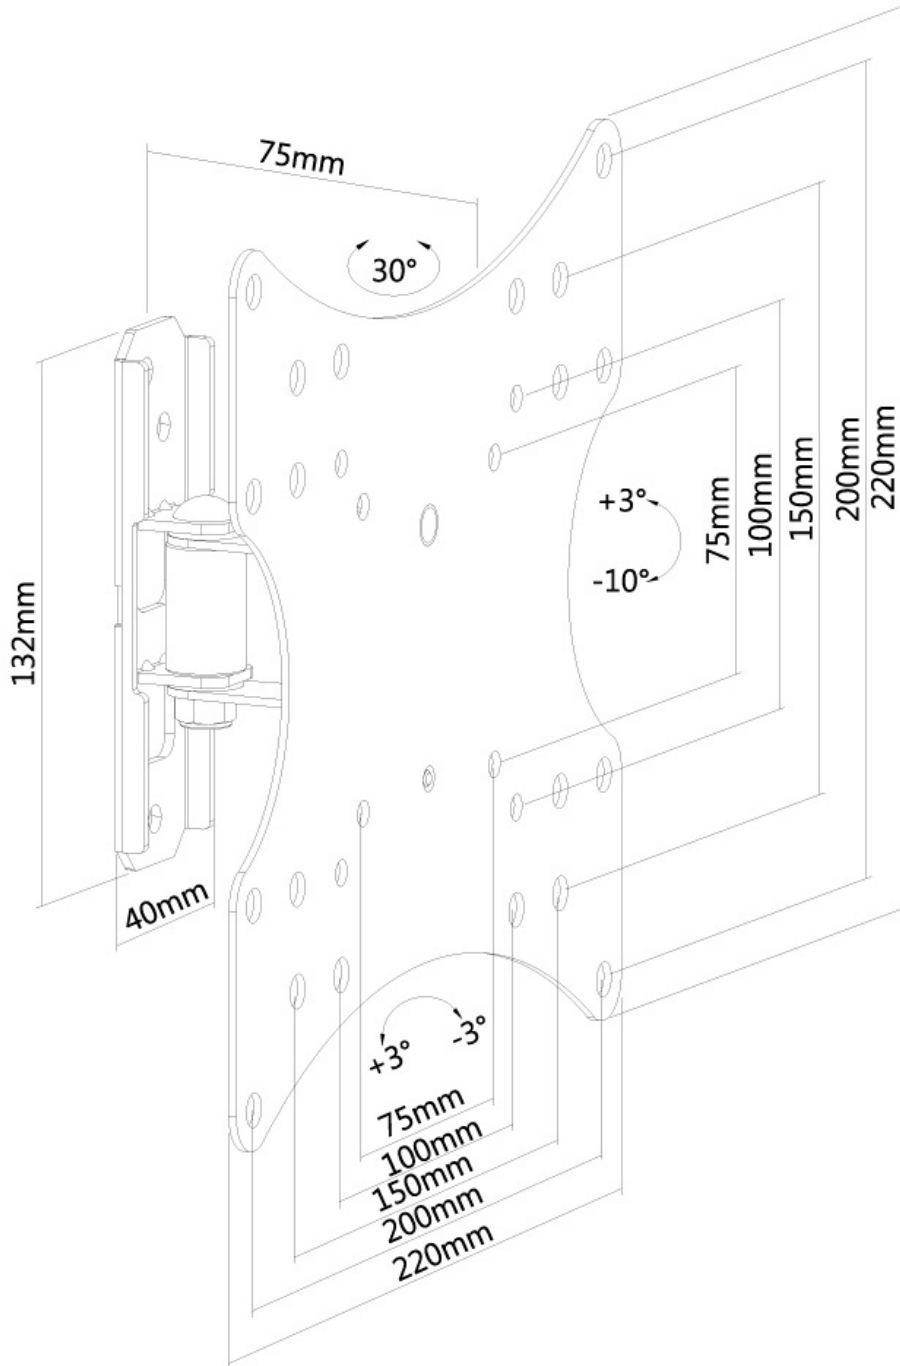

FPMA-W115BLACK

NEOMOUNTS FPMA-W115BLACK

Neomounts