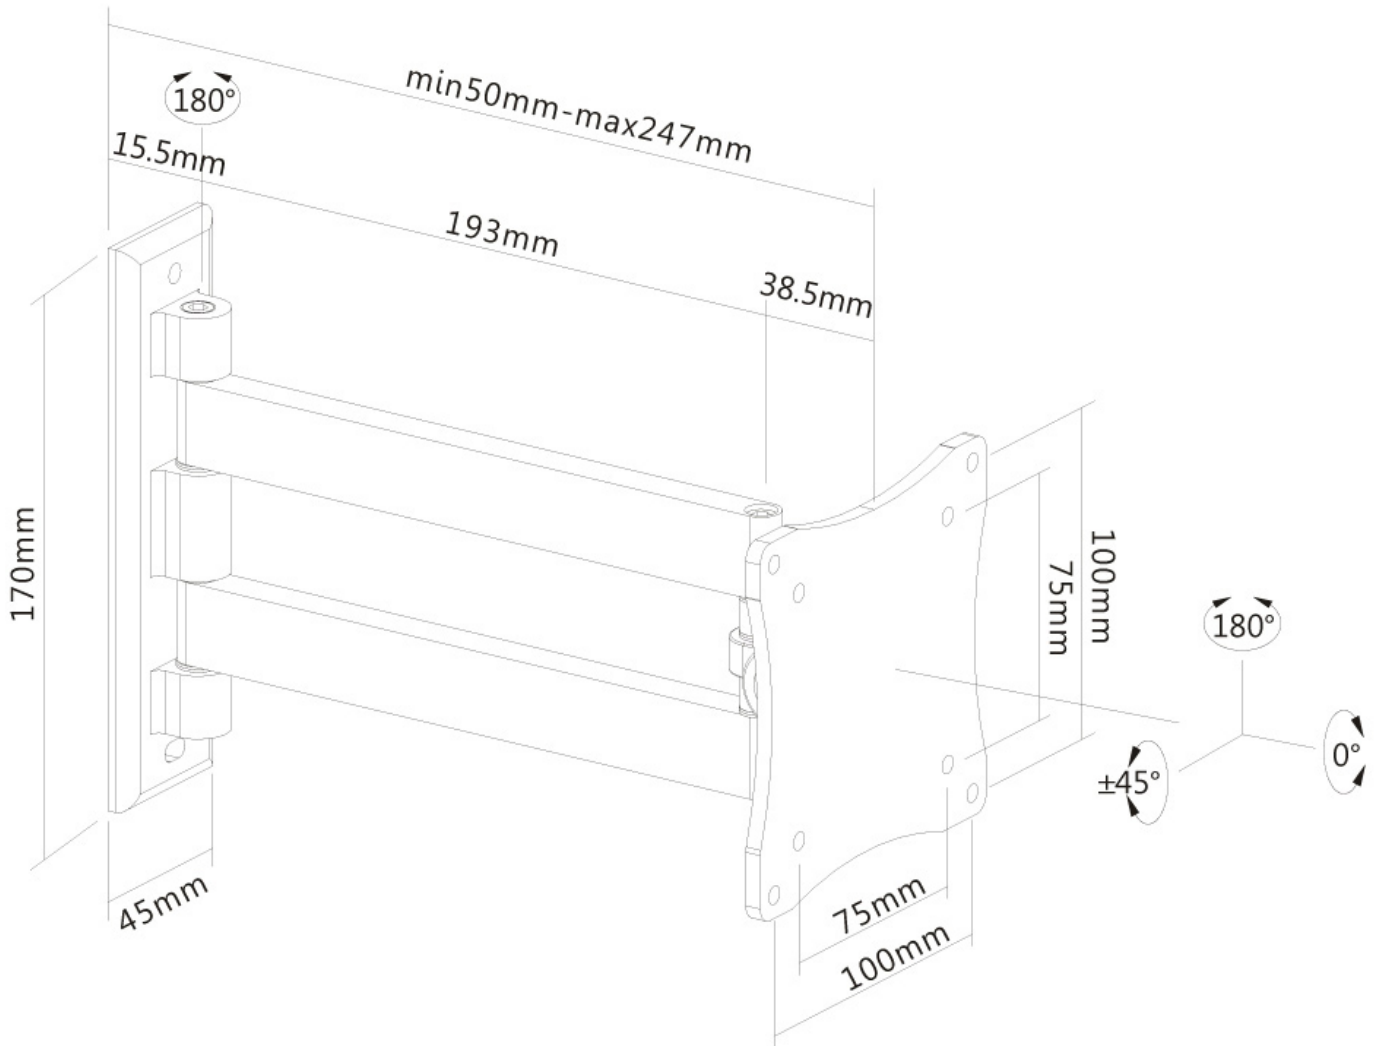

FPMA-W820

NEOMOUNTS FPMA-W820

Neomounts