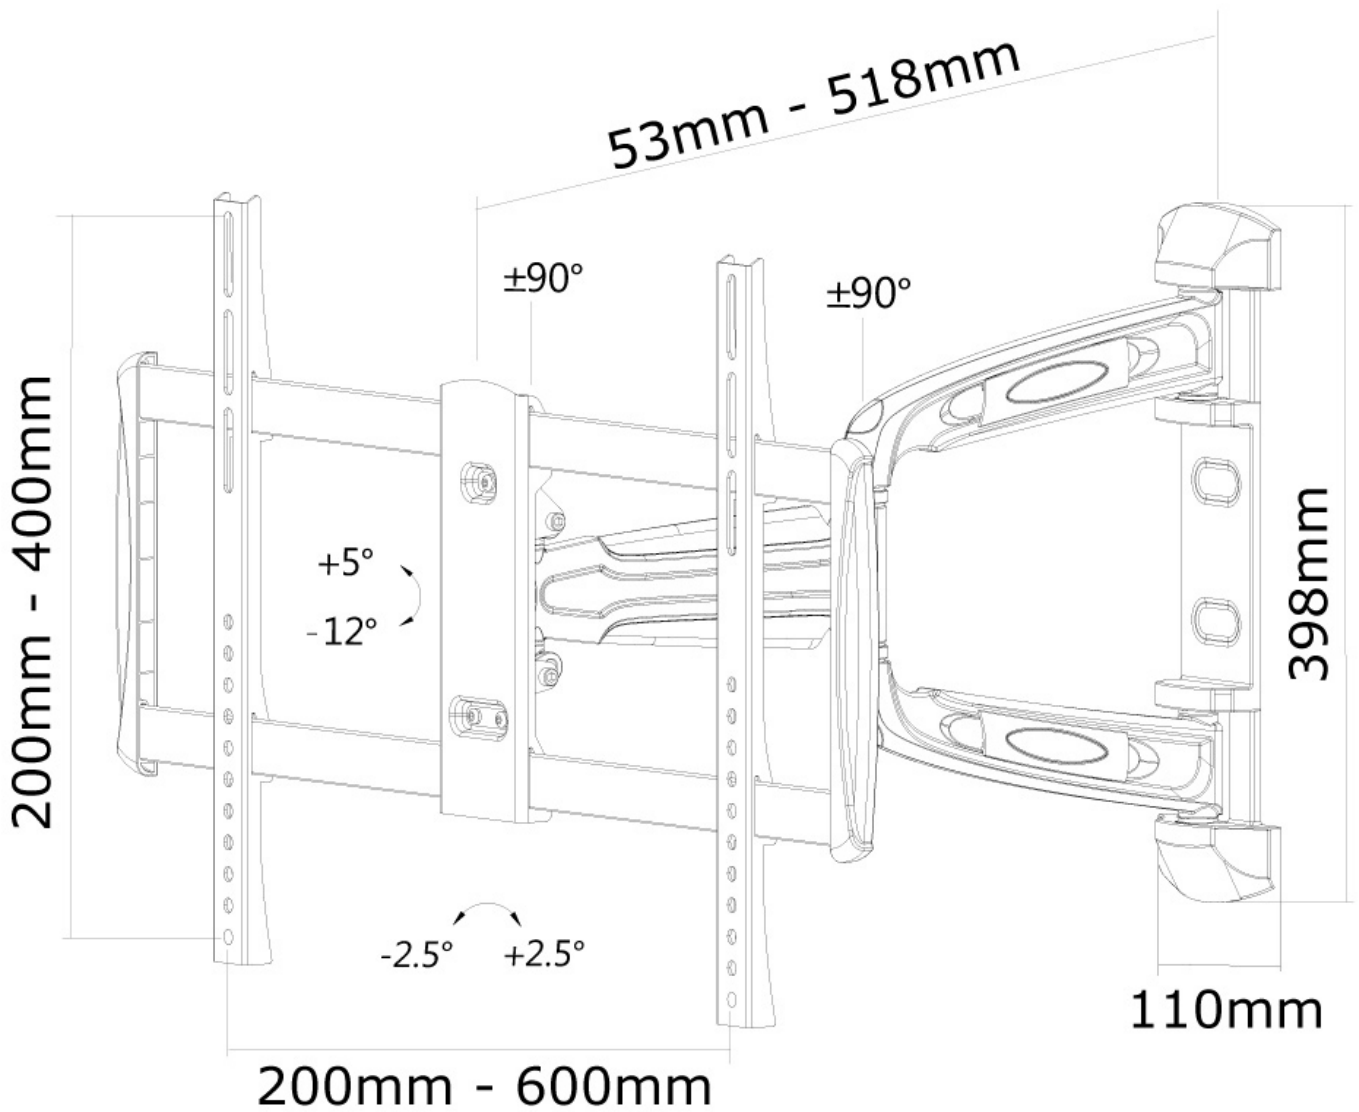

LED-W700SILVER

NEOMOUNTS LED-W700SILVER

Neomounts