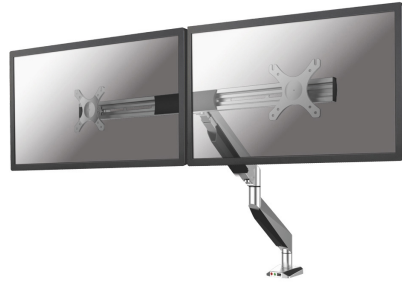

NM-D725DXSILVER

*Bitte beachten: Die angegebenen Zollgrößen sind nur ein Anhaltspunkt, kombiniert mit dem Gewicht und den VESA-Größen. Das maximale Gewicht und die VESA-Größe sind absolute Beschränkungen für die

INCLUDED
2 Mounting
solutions in 1 box

Neomounts

INCLUDED
2 Mounting
solutions in 1 box

Neomounts