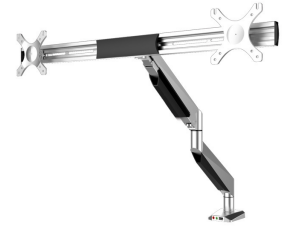

NM-D725DXSILVER

*Bitte beachten: Die angegebenen Zollgrößen sind nur ein Anhaltspunkt, kombiniert mit dem Gewicht und den VESA-Größen. Das maximale Gewicht und die VESA-Größe sind absolute Beschränkungen für die

INCLUDED
2 Mounting
solutions in 1 box

Neomounts

INCLUDED
2 Mounting
solutions in 1 box

Neomounts