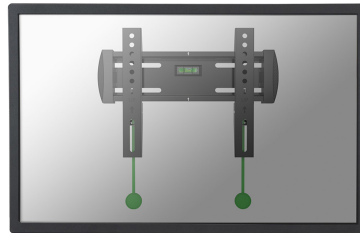

NM-W120BLACK

TECHNISCHE DATEN

ALLGEMEIN

Min. Bildschirmgröße*	10 inch
Max. Bildschirmgröße*	40 inch
Min. Gewicht	0 kg (pro Bildschirm)
Max. Gewicht	20 kg (pro Bildschirm)
Bildschirme	1
VESA-Minimum	75x75 mm
VESA-Maximum	200x200 mm
Abstand zur Wand	2,6 cm

FUNKTIONALITÄT

Typ	Fixiert
Anpassungstyp	Keine

INFORMATIONEN

Farbe	Schwarz
Hauptmaterial	Stahl
Garantie	5 Jahre
EAN code	8717371444969

*Bitte beachten: Die angegebenen Zollgrößen sind nur ein Anhaltspunkt, kombiniert mit dem Gewicht und den VESA-Größen. Das maximale Gewicht und die VESA-Größe sind absolute Beschränkungen für die Produkte und sollten nicht überschritten werden.

NEOMOUNTS SELECT

Neomounts

Neomounts

Neomounts Select NM-W120BLACK ist eine flache Wandhalterung für Fernseher bis 40" (100 cm).

Die Neomounts Select Wandhalterung Modell NM-W120BLACK ist eine flache Wandhalterung für Flachbildschirme bis 40" (100 cm). Die Tiefe dieser Halterung ist 29 mm. Neomounts Select NM-W340BLACK eignet sich für Bildschirme bis 40" (100 cm). Die Tragfähigkeit dieses Produkt ist geeignet für einen 20 kg Bildschirm. Die Wandhalterung ist geeignet für Bildschirme mit VESA 75x75 bis 200x200 mm Lochmuster. Verschiedene andere Lochmuster können, unter Verwendung von Neomounts Selects VESA Adapterplatten, abgedeckt werden. Erstellen Sie ein sauberes Ambiente für Ihren Flachbildfernseher im Wohnzimmer, Schlafzimmer oder Heimkino. Das benötigte Befestigungsmaterial ist im Lieferumfang enthalten