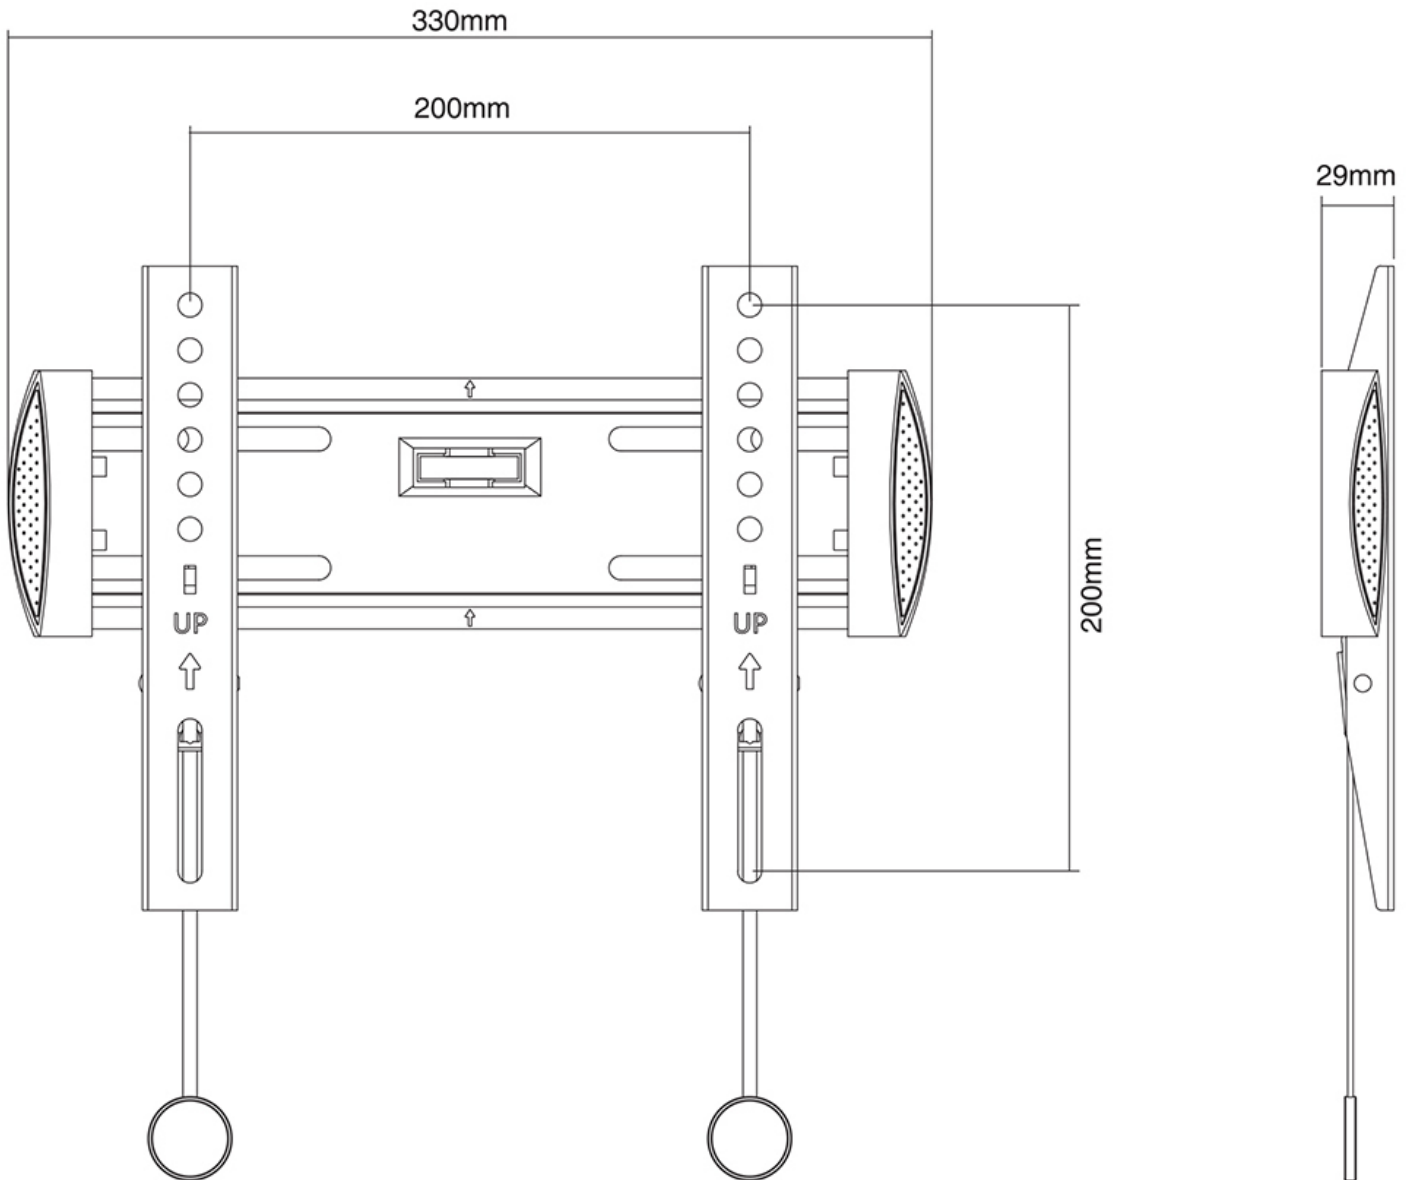

NM-W120BLACK

NEOMOUNTS SELECT

Neomounts