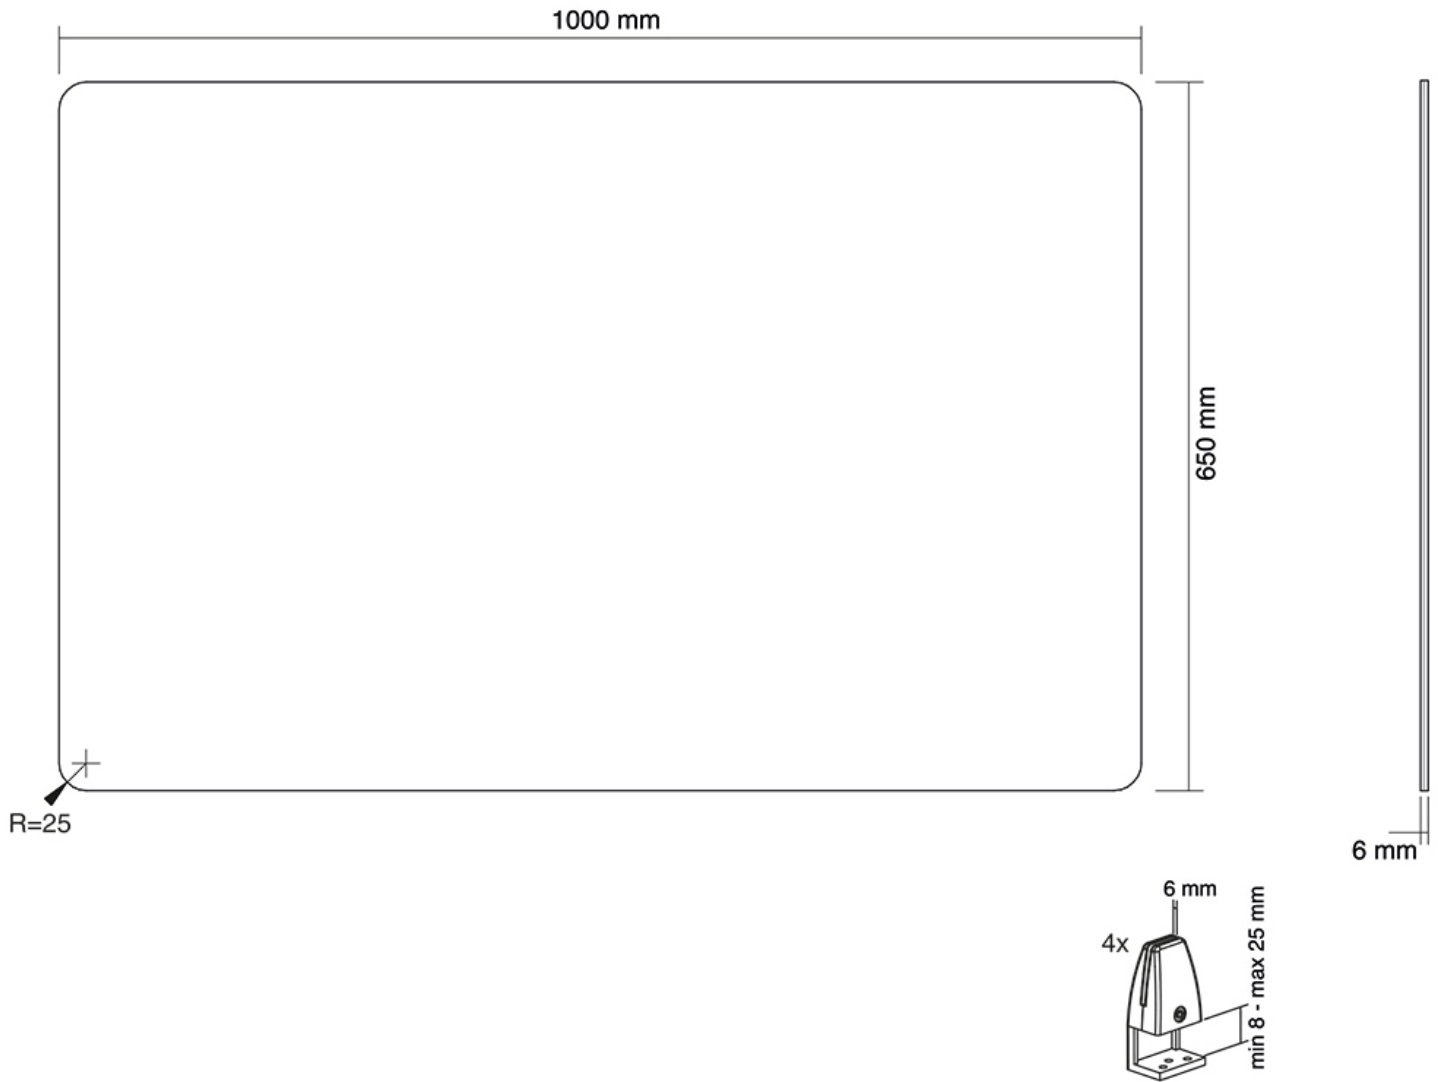

NS-GLSPROTECT100 NEOMOUNTS NS-GLSPROTECT100

Neomounts