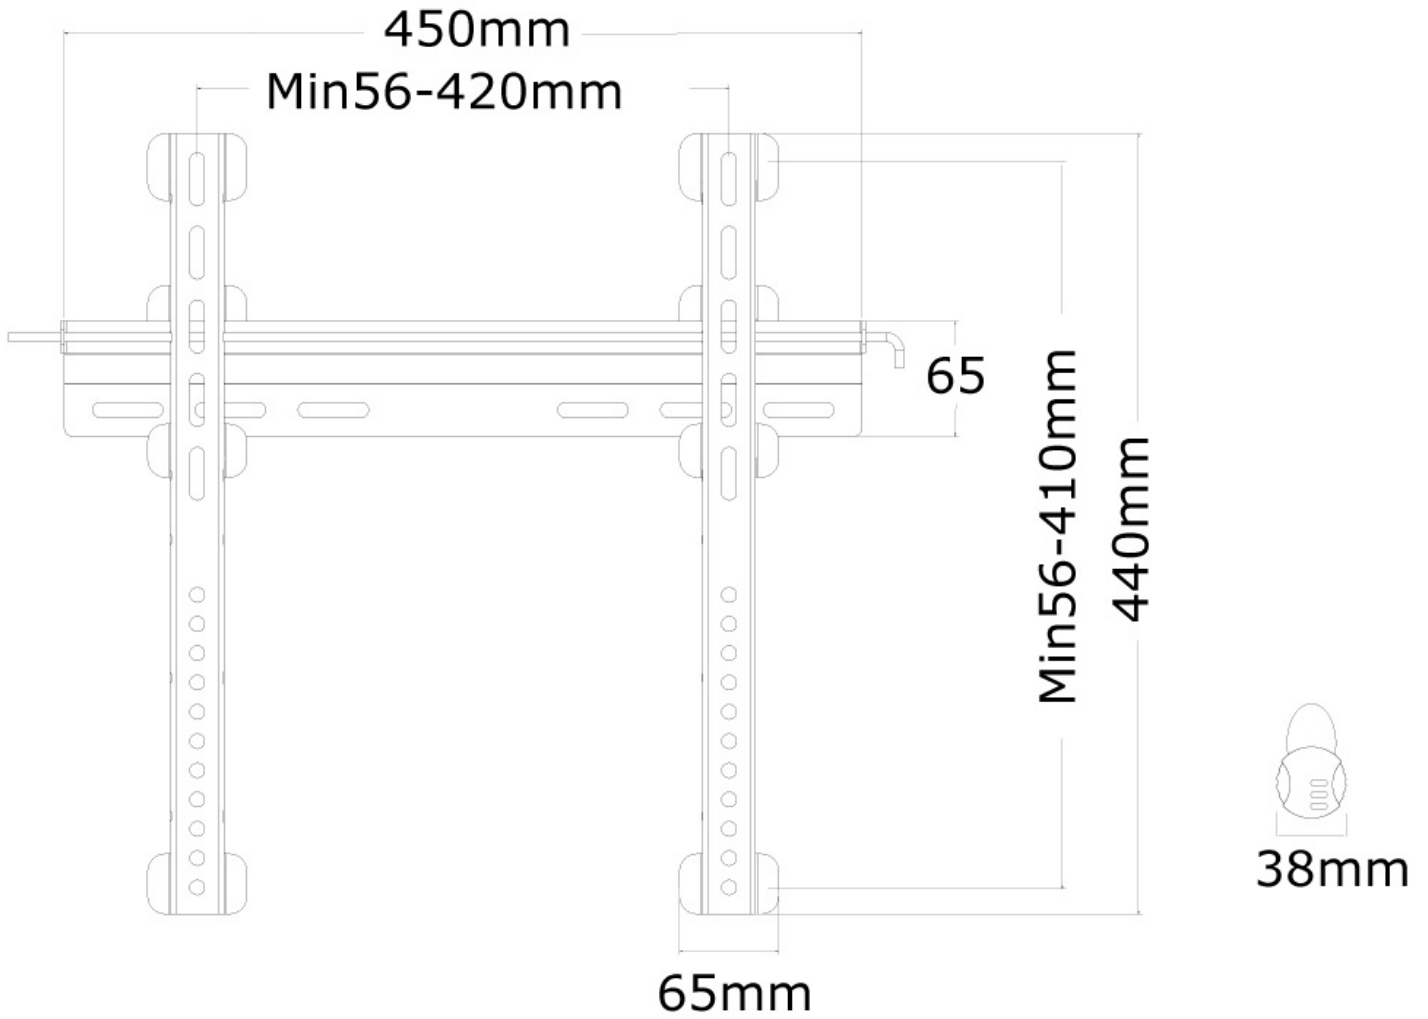

PLASMA-W040

NEOMOUNTS MONITOR-WANDHALTERUNG

Neomounts