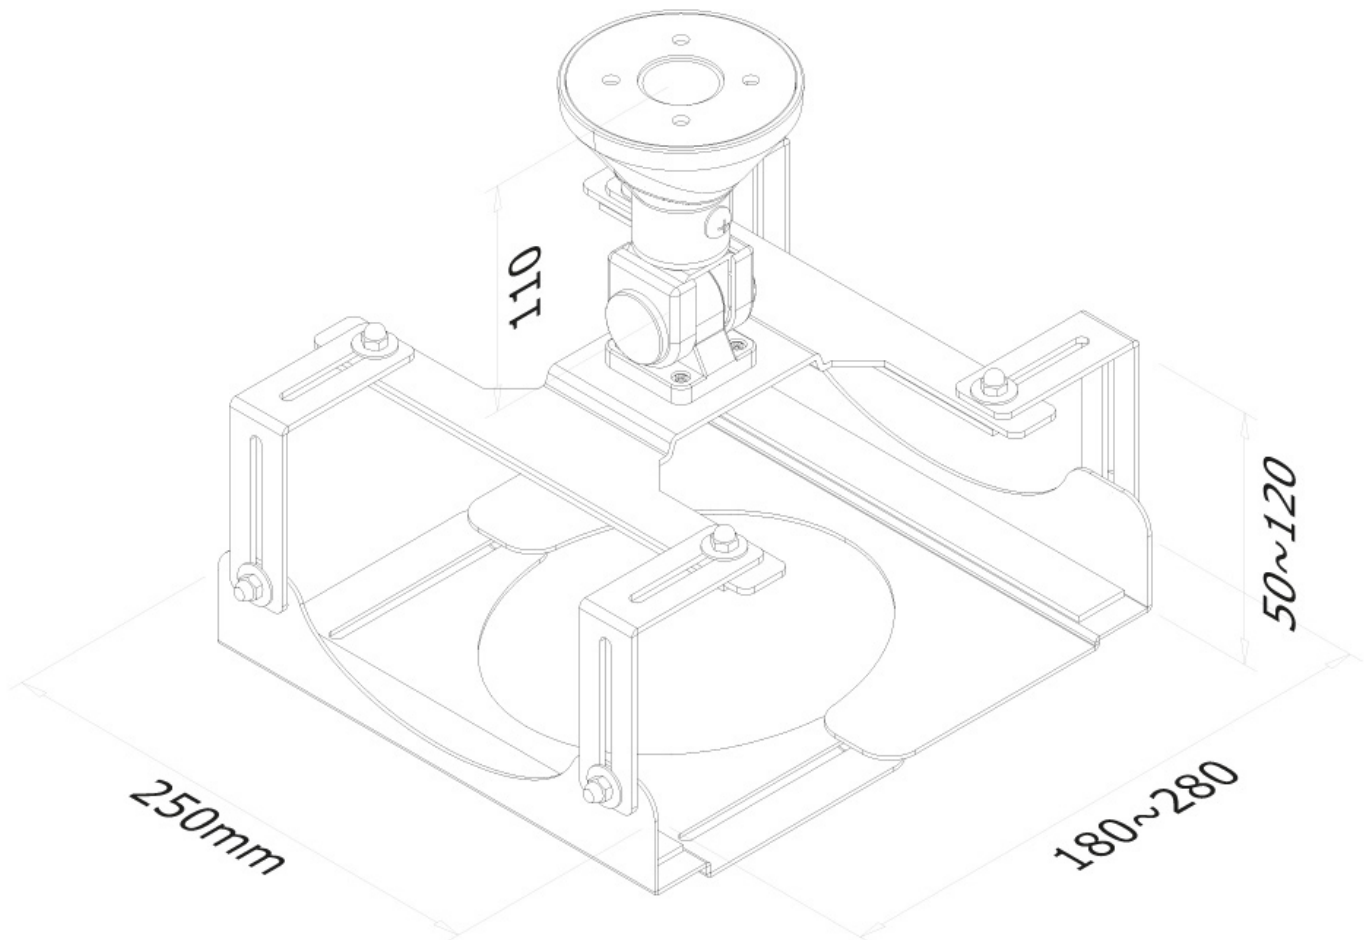

BEAMER-C300

NEOMOUNTS BEAMER-C300 BEAMER

Neomounts