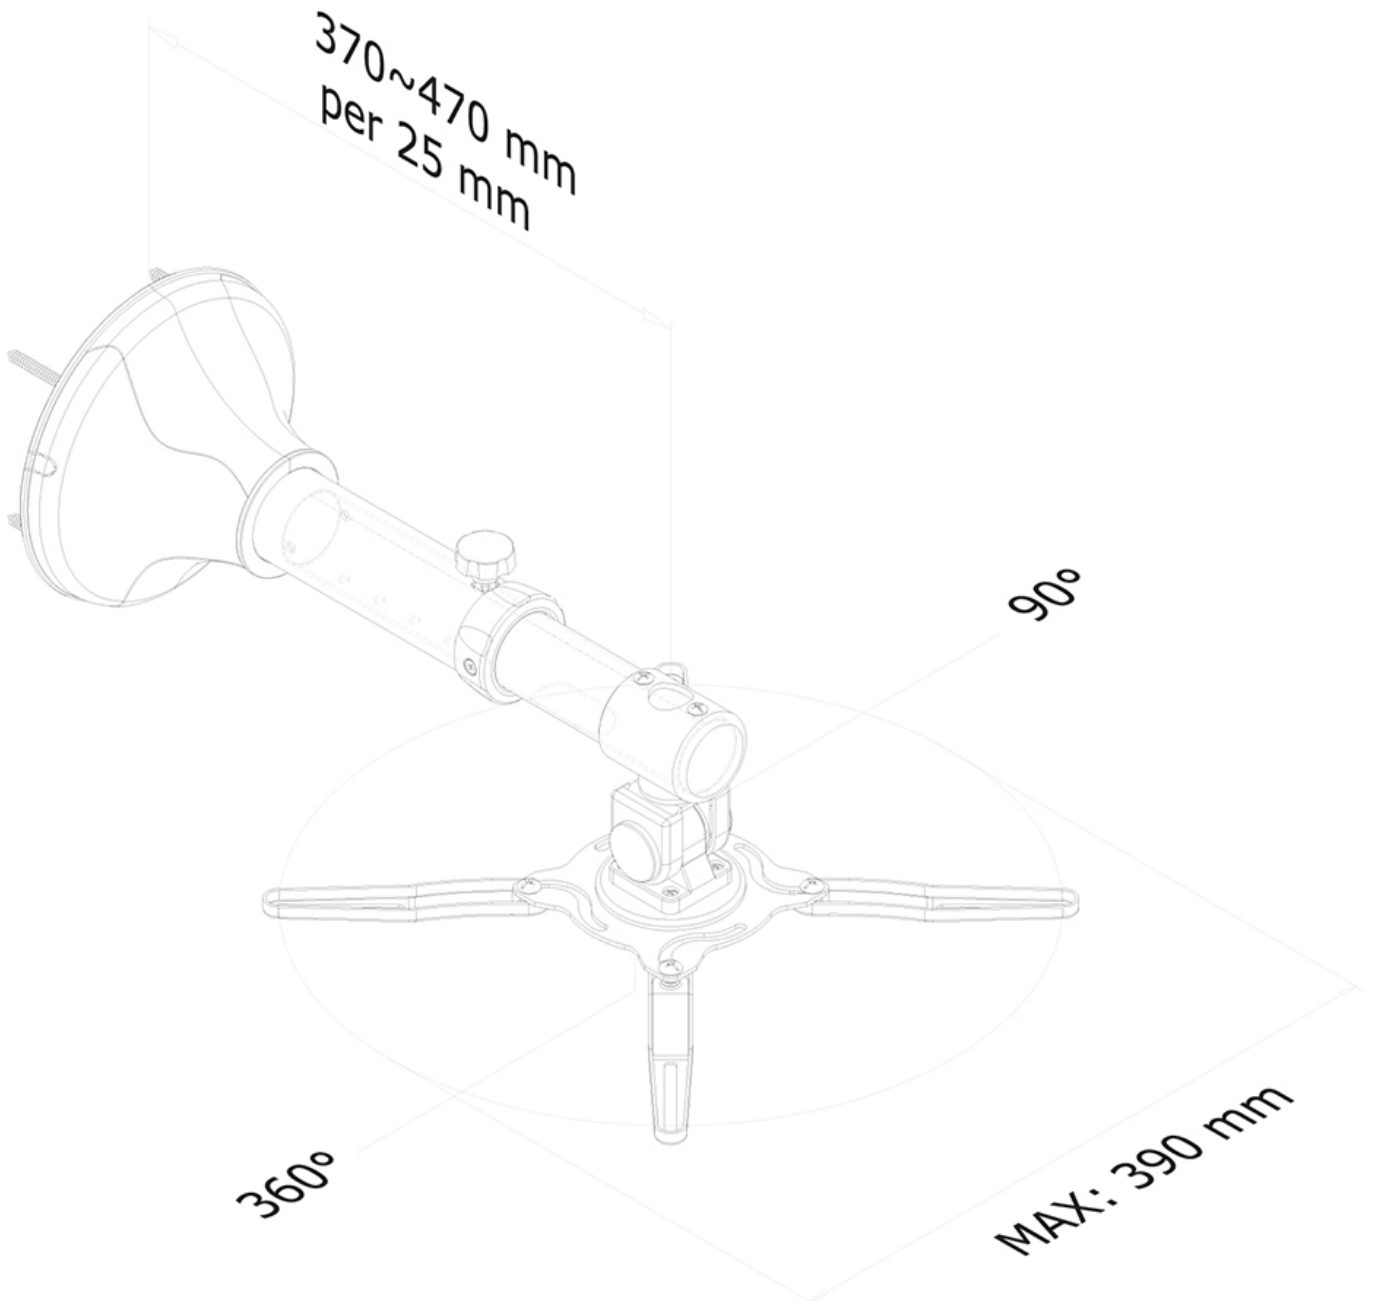

BEAMER-W050BLACK NEOMOUNTS BEAMER-W050BLACK BEAMER

Neomounts