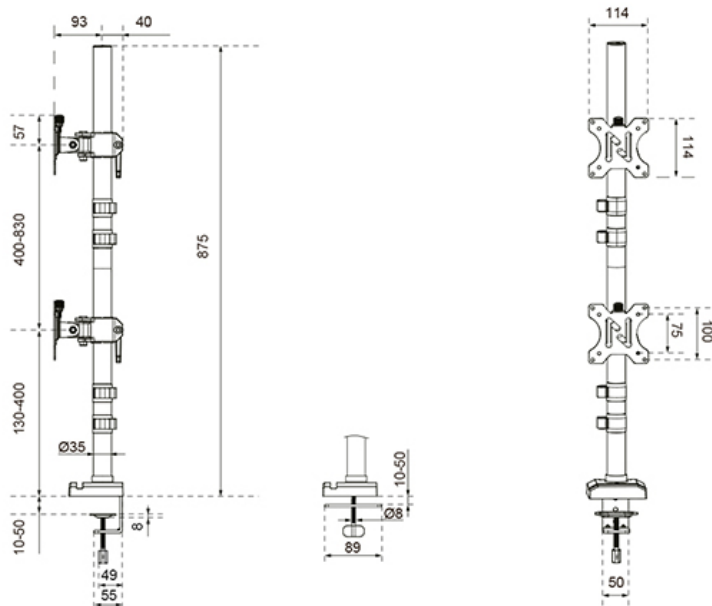

FUNCTIE

Typ	Neigen Rotieren Schwenken
Höhenverstellung	14-83 cm
Abschließbar	Nicht abschließbar
Neigung (Grad)	90°
Schwenkbereich (Grad)	180°
Rotation (Grad)	360°
Höhe	87,5 cm
Breite	11 cm
Tiefe	13,3 cm
Anpassungstyp	Manuell

NEOMOUNTS DS60-600BL2V MONITORARM FÜR ZWEI BILDSCHIRME 10-32"

Neomounts

Neomounts

Neomounts DS60-600BL2V Monitorarm für zwei Bildschirme - 10-32" - 0-9 kg | 19,8 lbs (2x) - 90° neigbar - 360° drehbar - 160° schwenkbar - VESA 75x75 - Schwarz

Der Neomounts DS60-600BL2V ist ein professioneller Monitorarm mit einer stabilen vertikalen Säule, der speziell für die Übereinander-Anordnung von zwei Bildschirmen bis zu 32" (9 kg pro Monitor) entwickelt wurde. Diese voll bewegliche Halterung bietet einen beeindruckenden Höhenverstellbereich von 14 bis 83 cm. Dank der Neige- (90°), Rotations- (360°) und Schwenktechnologie (160°) lässt sich die ideale ergonomische Position mühelos einstellen.

DS60-600BL2V

NEOMOUNTS DS60-600BL2V MONITORARM FÜR
ZWEI BILDSCHIRME 10-32"

Neomounts

Measuring unit: mm