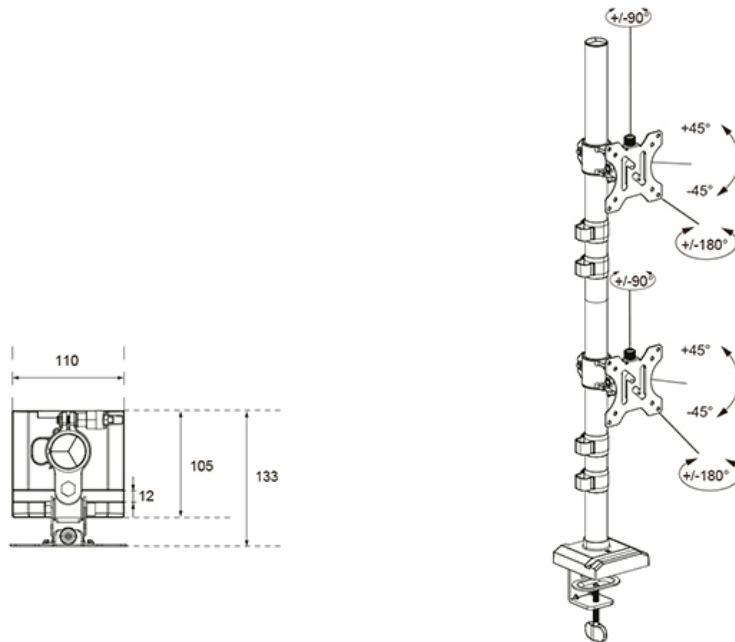

DS60-600BL2V

SPEZIFIKATIONEN

ALLGEMEIN

Min. Bildschirmgröße*	10
Max. Bildschirmgröße*	32
Max. Gewicht	9
Bildschirme	2
Tischmontage	Durchführung Klemme
Abstand zur Wand	13,3 cm
VESA-Minimum	75x75 mm
VESA-Maximum	100x100 mm

FUNCTIE

Typ	Neigen Rotieren Schwenken
Höhenverstellung	14-83 cm
Abschließbar	Nicht abschließbar
Neigung (Grad)	90°
Schwenkbereich (Grad)	180°
Rotation (Grad)	360°
Höhe	87,5 cm
Breite	11 cm
Tiefe	13,3 cm
Anpassungstyp	Manuell

INFORMATIONEN

Serie	NERO
Farbe	Schwarz
Hauptmaterial	Stahl
Garantie	5 Jahre

*Bitte beachten: Die angegebenen Zollgrößen sind nur ein Anhaltspunkt, kombiniert mit dem Gewicht und den VESA-Größen. Das maximale Gewicht und die VESA-Größe sind absolute Beschränkungen für die Produkte und sollten nicht überschritten werden.

NEOMOUNTS DS60-600BL2V MONITORARM FÜR ZWEI BILDSCHIRME 10-32"

Neomounts

Neomounts

Neomounts DS60-600BL2V Monitorarm für zwei Bildschirme - 10-32" - 0-9 kg | 19,8 lbs (2x) - 90° neigbar - 360° drehbar - 160° schwenkbar - VESA 75x75 - Schwarz

Der Neomounts DS60-600BL2V ist ein professioneller Monitorarm mit einer stabilen vertikalen Säule, der speziell für die Übereinander-Anordnung von zwei Bildschirmen bis zu 32" (9 kg pro Monitor) entwickelt wurde. Diese voll bewegliche Halterung bietet einen beeindruckenden Höhenverstellbereich von 14 bis 83 cm. Dank der Neige- (90°), Rotations- (360°) und Schwenktechnologie (160°) lässt sich die ideale ergonomische Position mühelos einstellen.

Dieses Modell überzeugt durch maximale Flexibilität bei der Montage: Im Lieferumfang sind sowohl eine Quick-Fix-Tischklemme als auch eine Grommet-Befestigung enthalten. So haben Sie die Wahl zwischen der Montage am Tischrand oder direkt durch die Tischplatte. Die robuste Konstruktion sorgt für sicheren Halt, während das integrierte Kabelmanagement und die Smartphone-Halterung im Standfuß für einen aufgeräumten Arbeitsplatz sorgen.

Passend für VESA-Muster 75x75 und 100x100 mm, ermöglicht das Easy-Release VESA-System eine schnelle Montage der Bildschirme. Der DS60-600BL2V ist eine langlebige und hochwertige Lösung für jedes professionelle Büro oder moderne Home-Office.

DS60-600BL2V

NEOMOUNTS DS60-600BL2V MONITORARM FÜR
ZWEI BILDSCHIRME 10-32"

Neomounts

Measuring unit: mm