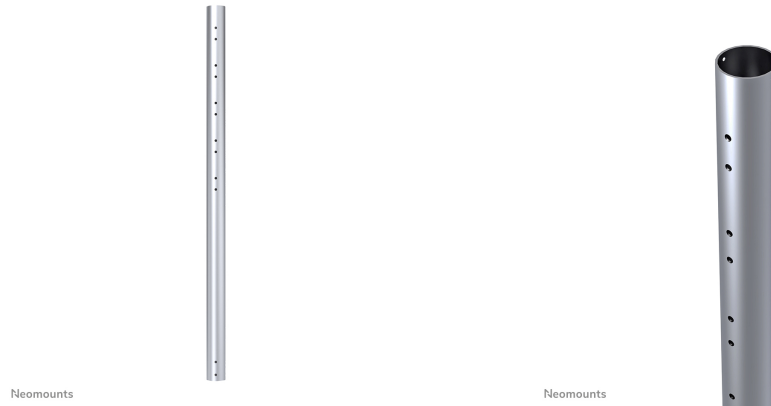

FPMA-CP100

TECHNISCHE DATEN

ALLGEMEIN

Min. Gewicht	0 kg (pro Bildschirm)
Max. Gewicht	50 kg (pro Bildschirm)
Bildschirme	1

FUNKTIONALITÄT

Typ	Fixiert
Höhenverstellung	100 cm
Anpassungstyp	Manuell

INFORMATIONEN

Farbe	Silber
Hauptmaterial	Stahl
Garantie	5 Jahre
EAN code	8717371441920

*Bitte beachten: Die angegebenen Zollgrößen sind nur ein Anhaltspunkt, kombiniert mit dem Gewicht und den VESA-Größen. Das maximale Gewicht und die VESA-Größe sind absolute Beschränkungen für die Produkte und sollten nicht überschritten werden.

NEOMOUNTS FPMA-CP100

Neomounts FPMA-CP100 Verlängerungsrohr für TV-Deckenhalterung - H 100 cm - max 50 kg - geeignet für FPMA-C200/C400SILVER, PLASMA-C100 - silber

Neomounts Verlängerungsrohr Modell FPMA-CP100, erlaubt Ihnen den Abstand vom Flachbildschirm bis zur Decke um 154 Zentimetern zu vergrößern. Ideal bei der Verwendung an hohen Decken. Dieses Rohr ersetzt das ursprünglich mitgelieferte Rohr, das mit der Halterung kommt. Der Durchmesser beträgt 5 cm. Das Verlängerungsrohr ist mit Kabel-Management ausgestattet. Verstecken Sie Ihre Kabel damit es sauber und ordentlich aussieht. Verschiedene Modelle und Längen sind verfügbar zur Verwendung mit folgenden Deckenhalterungen: FPMA-C200, FPMA-C400SILVER & PLASMA-C100. Modell PLASMA-C100 benötigt zwei Rohre! Das benötigte Befestigungsmaterial ist im Lieferumfang enthalten..