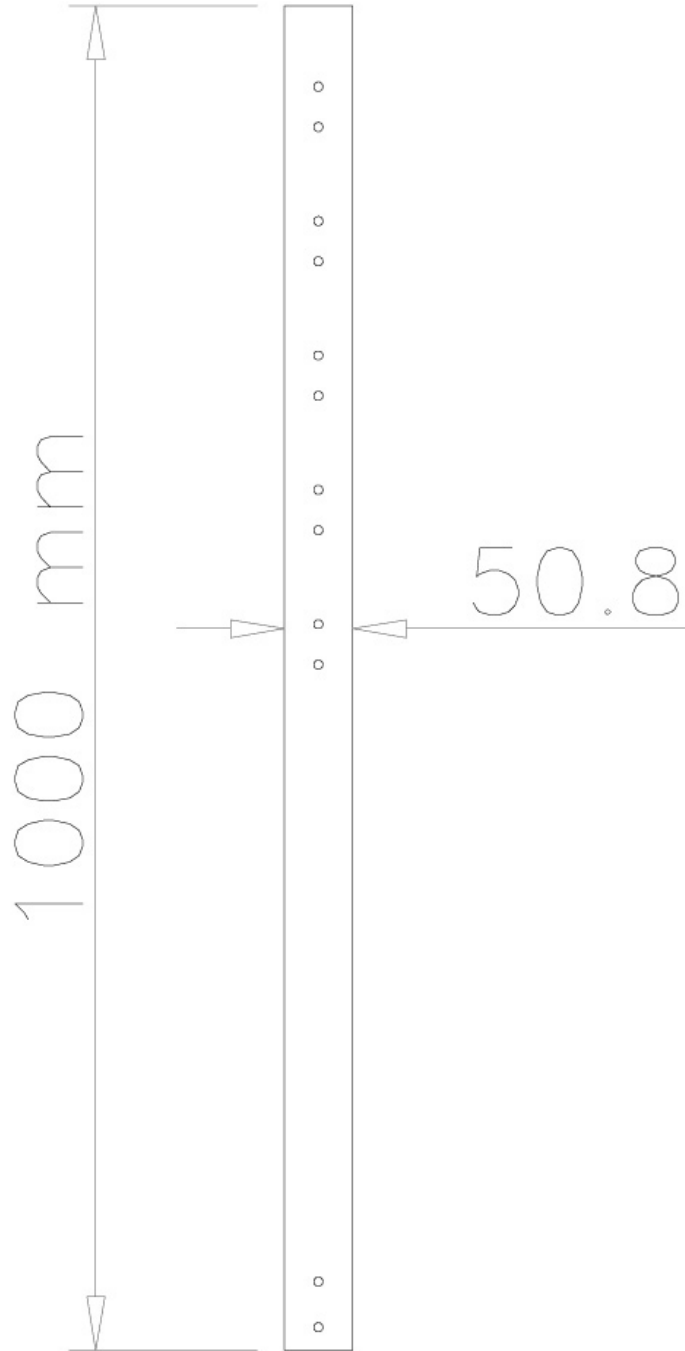

FPMA-CP100

NEOMOUNTS FPMA-CP100

Neomounts

Measuring unit: mm