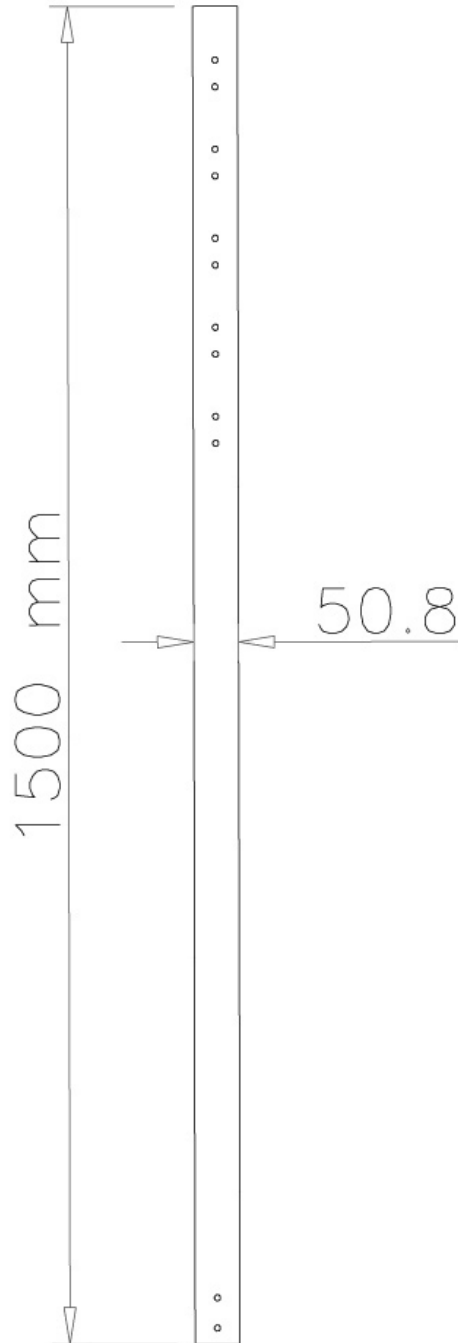

FPMA-CP150BLACK

NEOMOUNTS FPMA-CP150BLACK

Neomounts

Measuring unit: mm