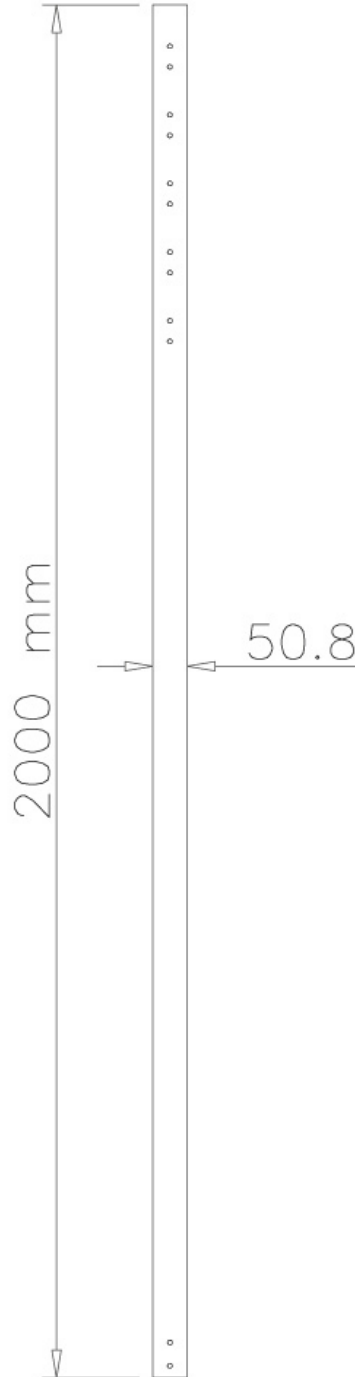

FPMA-CP200

NEOMOUNTS FPMA-CP200

Neomounts

Measuring unit: mm