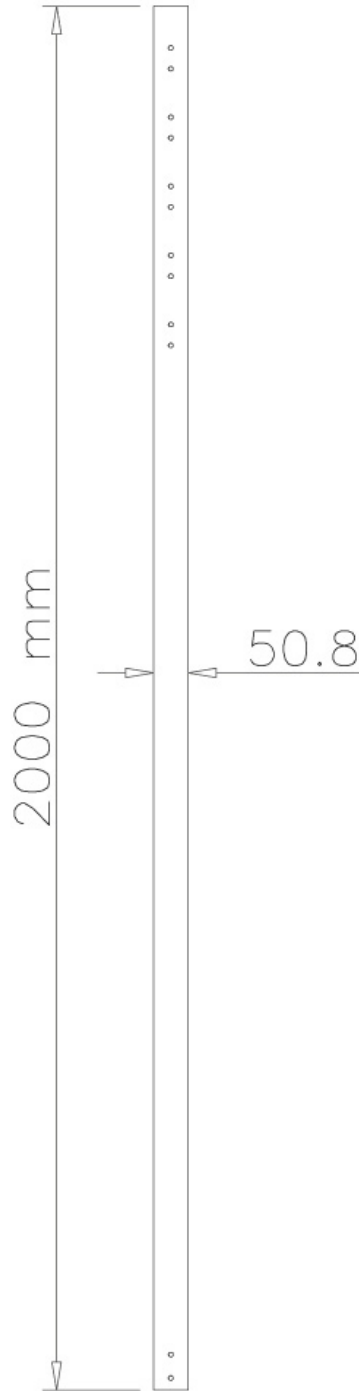

FPMA-CP200BLACK

NEOMOUNTS FPMA-CP200BLACK

Neomounts

Measuring unit: mm