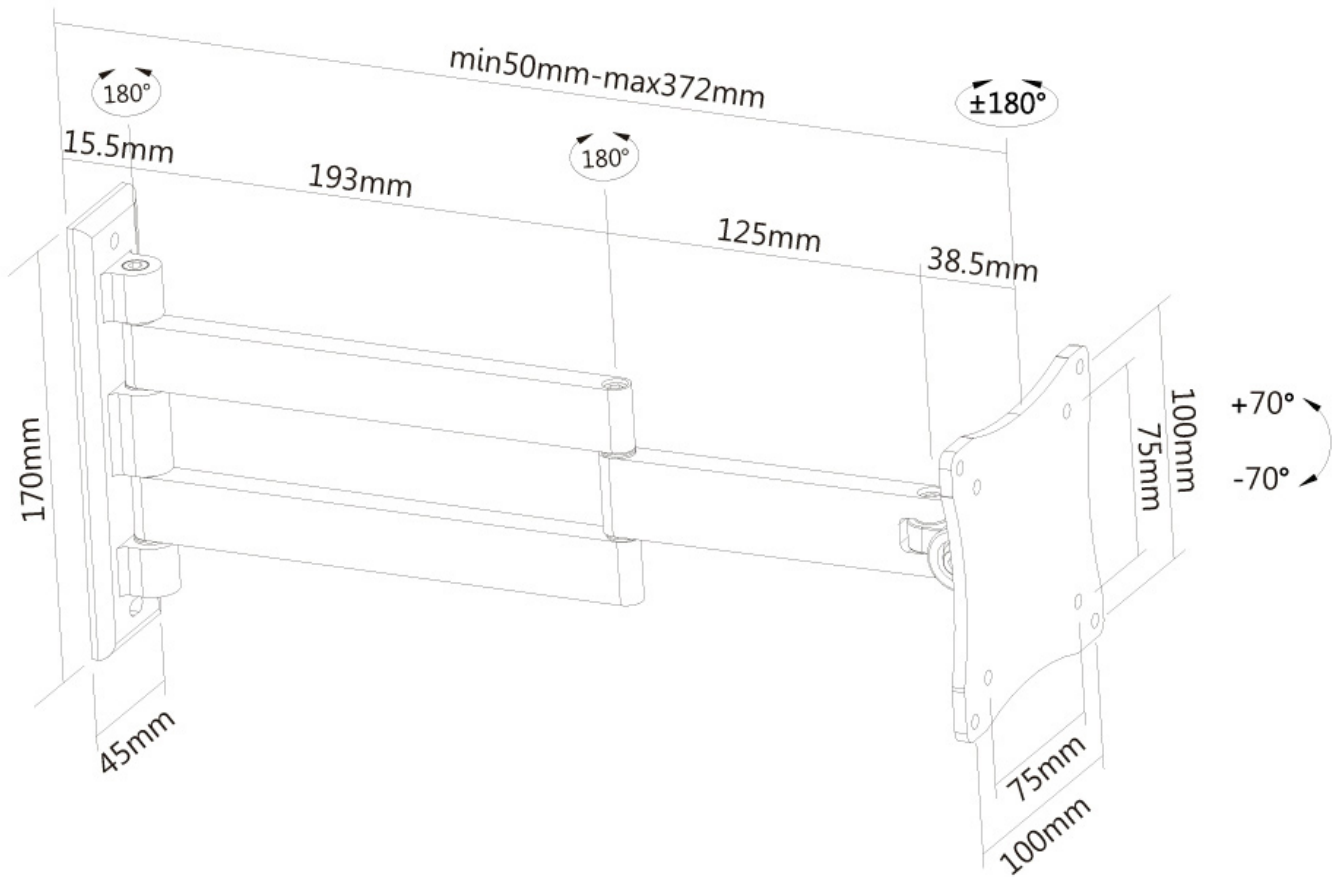

FPMA-W830

NEOMOUNTS FPMA-W830

Neomounts