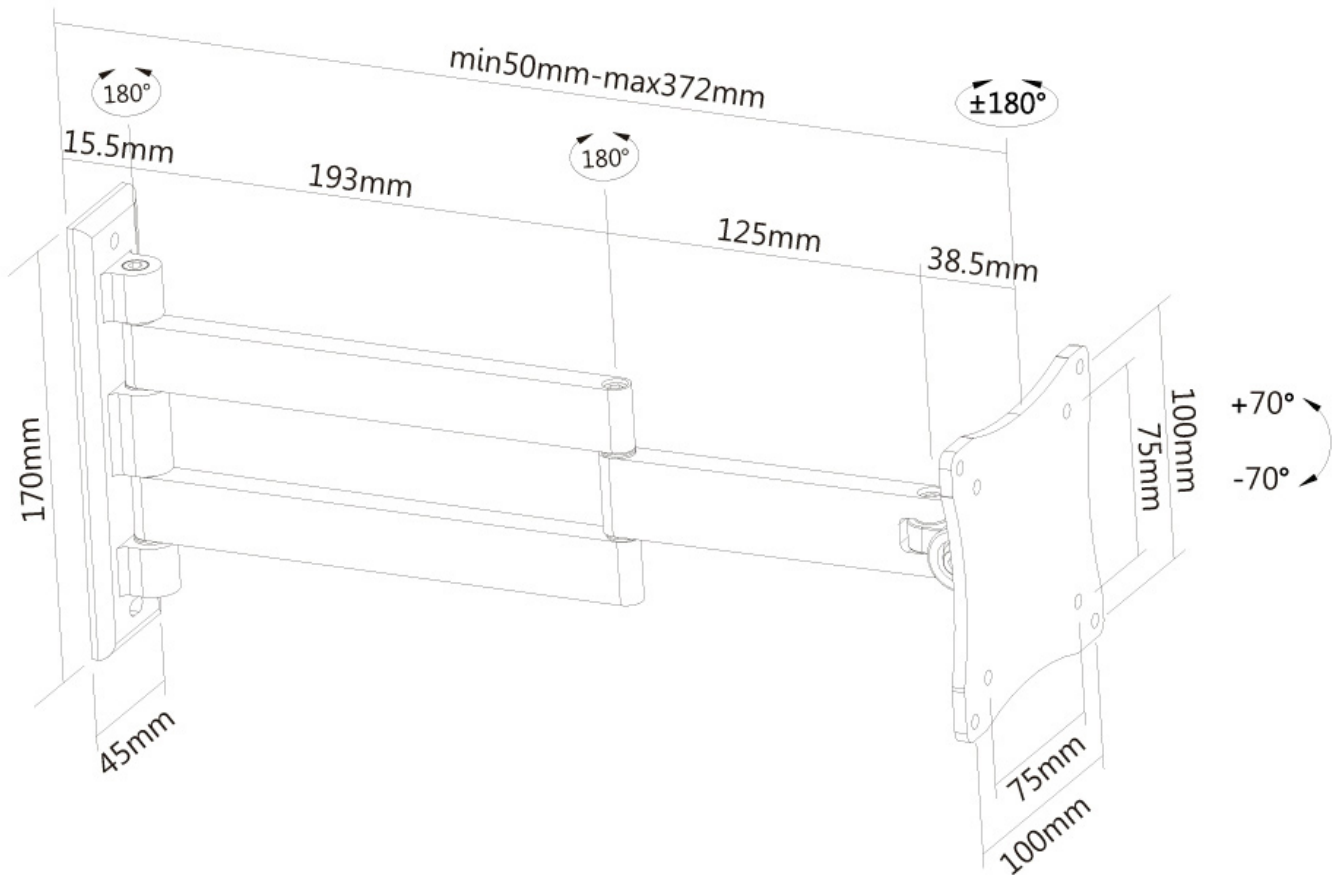

FPMA-W830BLACK

NEOMOUNTS FPMA-W830BLACK

Neomounts