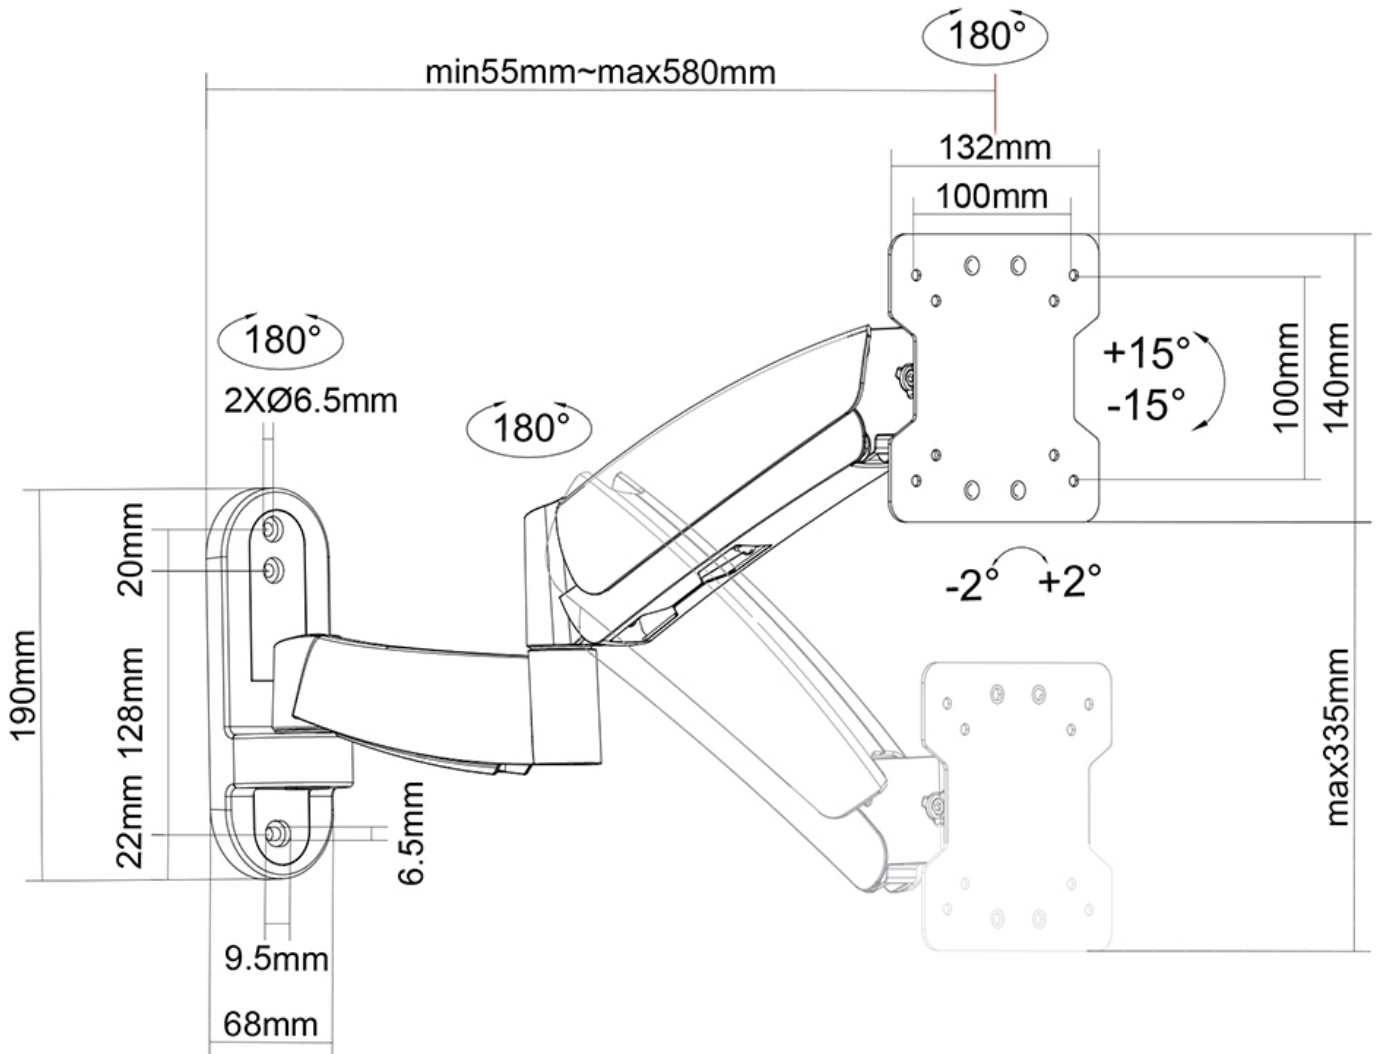

FPMA-W955

NEOMOUNTS TV/MONITOR-WANDHALTERUNG

Neomounts