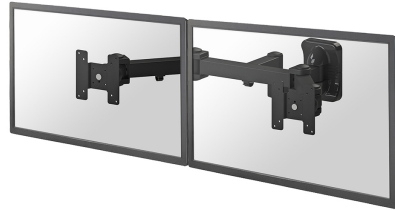

FPMA-W960D

NEOMOUNTS FPMA-W960D DOPPEL

TECHNISCHE DATEN

ALLGEMEIN

Min. Bildschirmgröße*	10 inch
Max. Bildschirmgröße*	27 inch
Min. Gewicht	0 kg (pro Bildschirm)
Max. Gewicht	6 kg (pro Bildschirm)
Bildschirme	2
VESA-Minimum	75x75 mm
VESA-Maximum	100x100 mm
Abstand zur Wand	20,7-47 cm

FUNKTIONALITÄT

Typ	Neigen Rotieren Schwenken Voll beweglich
Neigung (Grad)	180°
Schwenkbereich (Grad)	180°
Rotation (Grad)	360°
Anpassungstyp	Keine

INFORMATIONEN

Farbe	Schwarz
Hauptmaterial	Stahl
Garantie	5 Jahre
EAN code	8717371444945

*Bitte beachten: Die angegebenen Zollgrößen sind nur ein Anhaltspunkt, kombiniert mit dem Gewicht und den VESA-Größen. Das maximale Gewicht und die VESA-Größe sind absolute Beschränkungen für die Produkte und sollten nicht überschritten werden.

Neomounts

Neomounts

Neomounts FPMA-W960D Voll bewegliche Monitor-/TV-Wandhalterung 2 Bildschirme - 10-27" - max 6 kg/Bildschirm - VESA 75x75-100x100 - T 20,7-47 cm - schwarz

Neomounts Wandhalterung Modell FPMA-W960D ist eine neig-, schwenk- und drehbare Wandhalterung für zwei Flachbildschirme bis 27" (69 cm). Diese Halterung ist eine gute Wahl, wenn Sie die ultimative Flexibilität beim Fernsehen mit Flachbildschirm haben wollen. Müheless ziehen Sie die Anzeige aus der Wand, positionieren sie in fast jede Richtung, drehen sie um Ecken und schieben sie wieder zurück, sobald Sie fertig sind. Neomounts einzigartige 3 Achsen, neig- (180°), dreh- (360°) und schwenkbare (180°) Technologie ermöglicht die Änderung auf jeden Betrachtungswinkel, um vollumfänglich von den Möglichkeiten des Flachbildschirms zu profitieren. Die Halterung ist leicht tiefenverstellbar von 20,7 bis 47 Zentimetern. Verstecken Sie Ihre Kabel und halten Wohnzimmer, Schlafzimmer oder Heimkino Anlage aufgeräumt und ordentlich. Neomounts FPMA-W960D verfügt über drei Gelenke und eignet sich für Bildschirme bis 27" (69 cm). Die Tragfähigkeit dieses Produkts ist geeignet für zwei 6 kg Bildschirmen. Die Wandhalterung ist geeignet für Bildschirme mit VESA 75x75 bis 100x100mm Lochmuster. Verschiedene andere Lochmuster können, unter Verwendung von Neomounts VESA Adapterplatten, abgedeckt werden. Erstellen Sie ein sauberes Ambiente für Ihren Flachbildfernseher im Wohnzimmer, Schlafzimmer oder Heimkino. Das benötigte Befestigungsmaterial ist im Lieferumfang enthalten