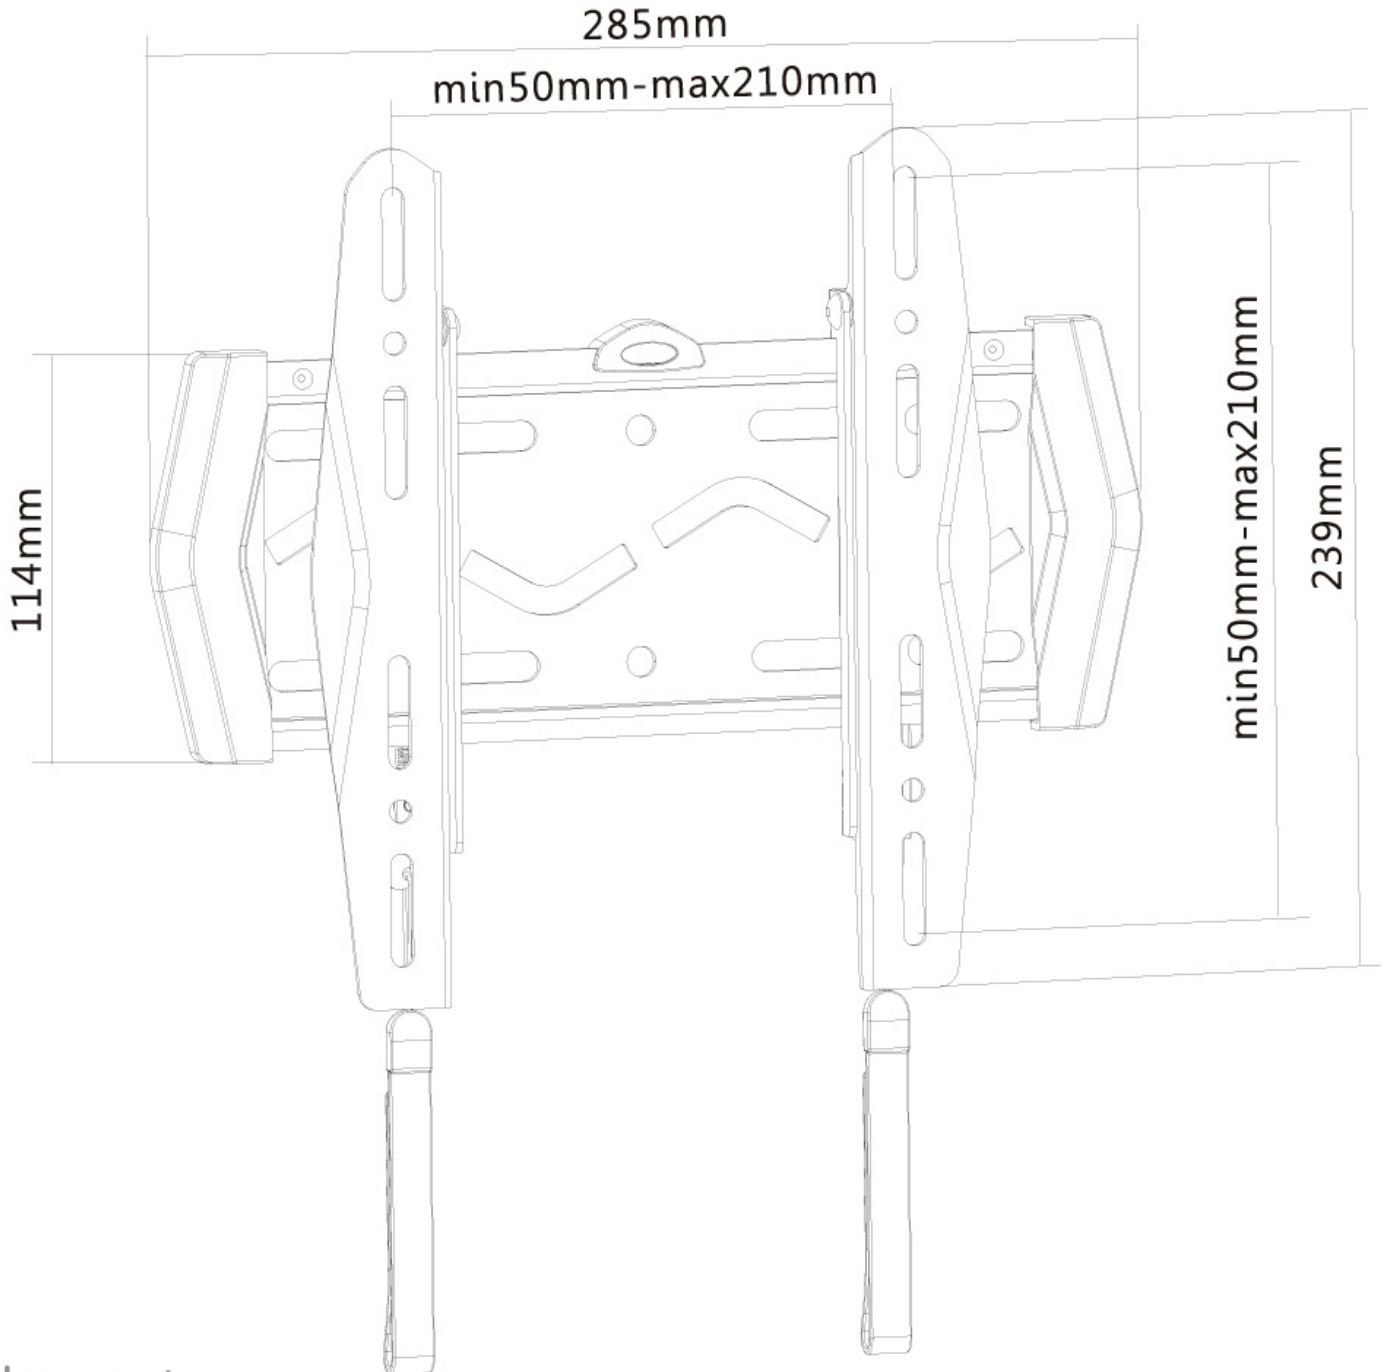

LED-W120

NEOMOUNTS LED-W120 TV-WANDHALTERUNG

TECHNISCHE DATEN

ALLGEMEIN

Min. Bildschirmgröße*	22 inch
Max. Bildschirmgröße*	40 inch
Max. Gewicht	50 kg (pro Bildschirm)
Bildschirme	1
VESA-Minimum	100x100 mm
VESA-Maximum	200x200 mm
Abstand zur Wand	1,7-3 cm

FUNKTIONALITÄT

Typ	Fixiert
Anpassungstyp	Keine

INFORMATIONEN

Farbe	Schwarz
Hauptmaterial	Stahl
Garantie	5 Jahre
EAN code	8717371442958

*Bitte beachten: Die angegebenen Zollgrößen sind nur ein Anhaltspunkt, kombiniert mit dem Gewicht und den VESA-Größen. Das maximale Gewicht und die VESA-Größe sind absolute Beschränkungen für die Produkte und sollten nicht überschritten werden.

Neomounts

Neomounts

Neomounts LED-W120 Ultraflache TV-Wandhalterung - 22-40" - max 50 kg - VESA 100x100-200x200 - T 1,7-3 cm - schwarz

Neomounts Wandhalterung Modell LED-W120 ist eine flache Wandhalterung für Flachbildschirme und Flachbild-Fernseher bis 40" (102 cm). Diese Halterung ist eine gute Wahl, wenn Sie die ultimative Flexibilität beim Fernsehen mit Flachbildschirm haben wollen. Die Tiefe dieser Halterung ist 1,5 bis 3 Zentimeter. Neomounts LED-W120 eignet sich für Bildschirme bis 40" (102 cm). Die Tragfähigkeit dieses Produkt ist geeignet für einen 50 kg Bildschirm. Die Wandhalterung ist geeignet für Bildschirme mit VESA 100x100 bis 200x200 mm Lochmuster. Verschiedene andere Lochmuster können, unter Verwendung von Neomounts VESA-Adapterplatten, abgedeckt werden. Erstellen Sie ein sauberes Ambiente für Ihren Flachbildfernseher im Wohnzimmer, Schlafzimmer oder Heimkino. Das benötigte Befestigungsmaterial ist im Lieferumfang enthalten..

LED-W120

NEOMOUNTS LED-W120 TV-WANDHALTERUNG

Neomounts