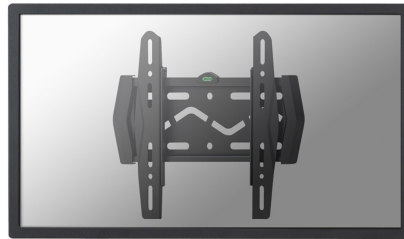

LED-W120

NEOMOUNTS LED-W120 TV-WANDHALTERUNG

TECHNISCHE DATEN

ALLGEMEIN

Min. Bildschirmgröße*	22 inch
Max. Bildschirmgröße*	40 inch
Max. Gewicht	50 kg (pro Bildschirm)
Bildschirme	1
VESA-Minimum	100x100 mm
VESA-Maximum	200x200 mm
Abstand zur Wand	1,7-3 cm

FUNKTIONALITÄT

Typ	Fixiert
Anpassungstyp	Keine

INFORMATIONEN

Farbe	Schwarz
Hauptmaterial	Stahl
Garantie	5 Jahre
EAN code	8717371442958

*Bitte beachten: Die angegebenen Zollgrößen sind nur ein Anhaltspunkt, kombiniert mit dem Gewicht und den VESA-Größen. Das maximale Gewicht und die VESA-Größe sind absolute Beschränkungen für die Produkte und sollten nicht überschritten werden.

Neomounts

Neomounts

Neomounts LED-W120 Ultraflache TV-Wandhalterung - 22-40" - max 50 kg - VESA 100x100-200x200 - T 1,7-3 cm - schwarz

Neomounts Wandhalterung Modell LED-W120 ist eine flache Wandhalterung für Flachbildschirme und Flachbild-Fernseher bis 40" (102 cm). Diese Halterung ist eine gute Wahl, wenn Sie die ultimative Flexibilität beim Fernsehen mit Flachbildschirm haben wollen. Die Tiefe dieser Halterung ist 1,5 bis 3 Zentimeter. Neomounts LED-W120 eignet sich für Bildschirme bis 40" (102 cm). Die Tragfähigkeit dieses Produkt ist geeignet für einen 50 kg Bildschirm. Die Wandhalterung ist geeignet für Bildschirme mit VESA 100x100 bis 200x200 mm Lochmuster. Verschiedene andere Lochmuster können, unter Verwendung von Neomounts VESA-Adapterplatten, abgedeckt werden. Erstellen Sie ein sauberes Ambiente für Ihren Flachbildfernseher im Wohnzimmer, Schlafzimmer oder Heimkino. Das benötigte Befestigungsmaterial ist im Lieferumfang enthalten..