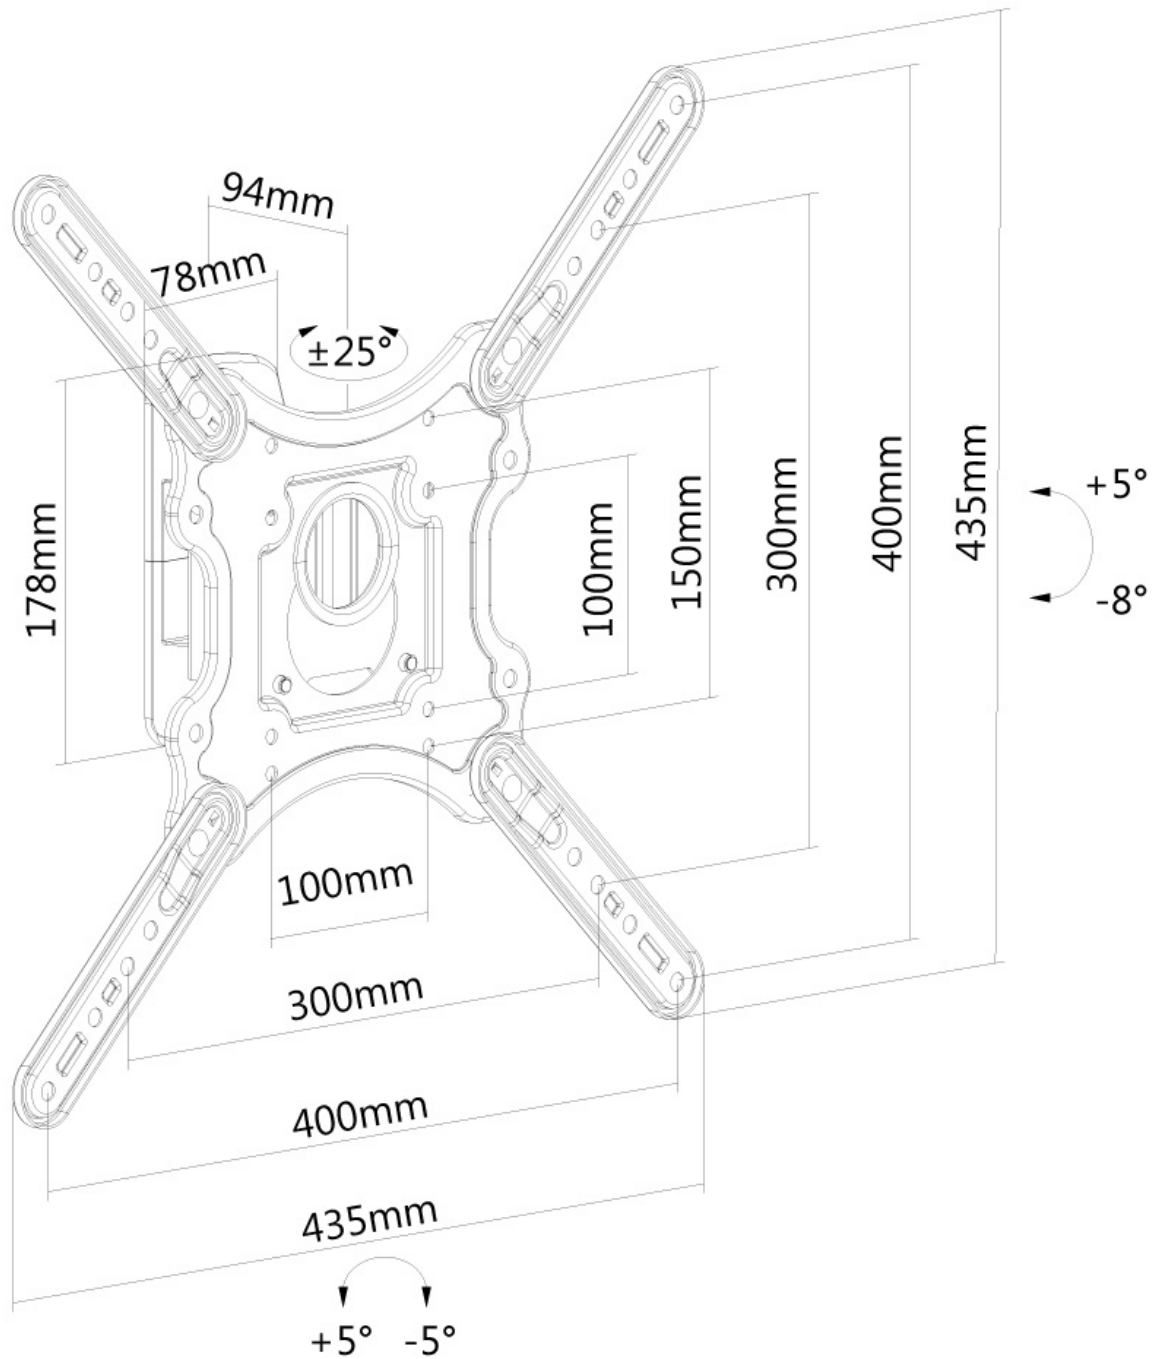

LED-W410BLACK

NEOMOUNTS MONITOR-WANDHALTERUNG

Neomounts