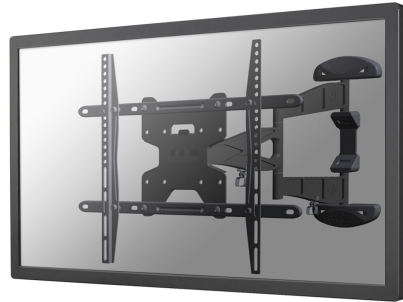

LED-W500

NEOMOUNTS LED-W500 TV-WANDHALTERUNG

TECHNISCHE DATEN

ALLGEMEIN

Min. Bildschirmgröße*	32 inch
Max. Bildschirmgröße*	60 inch
Max. Gewicht	30 kg (pro Bildschirm)
Bildschirme	1
VESA-Minimum	100x100 mm
VESA-Maximum	600x400 mm
Abstand zur Wand	4,7-49 cm

Neomounts

Neomounts

Neomounts LED-W500 Voll bewegliche TV-Wandhalterung - 32-60" - max 30 kg - VESA 100x100-600x400 - T 4,7-49 cm - schwarz

Neomounts Wandhalterung Modell LED-W500 ist ein vollständig dreh- und schwenkbare Wandhalterung für Flachbildschirme und Flachbild-Fernseher bis 60" (152 cm). Diese Halterung ist eine gute Wahl, wenn Sie die ultimative Flexibilität beim Fernsehen mit Flachbildschirm haben wollen. Müheless ziehen Sie die Halterung aus der Wand, positionieren sie in fast jede Richtung, drehen sie um Ecken und dann zurück an die Wand, wenn Sie fertig sind. Neomounts einzigartige neig- (10°), dreh- (6°) und schwenkbare (180°) Technologie ermöglicht die Änderung auf jeden Betrachtungswinkel, um vollumfänglich die Möglichkeiten des Flachbildschirms zu nutzen. Die Halterung ist leicht tiefenverstellbar von 4 bis 50 Zentimetern. Verdeckte Kabelführung von der Halterung zum Flachbildschirm. Verstecken Sie Ihre Kabel und halten Wohnzimmer, Schlafzimmer oder Heimkino Anlage aufgeräumt und ordentlich. Neomounts LED-W500 hat drei Drehpunkten und eignet sich für Bildschirme bis 60" (152 cm). Die Tragfähigkeit dieses Produkts ist geeignet für einen 30 kg Bildschirm. Die Wandhalterung ist geeignet für Bildschirme mit VESA 100x100 bis 600x400 mm Lochmuster. Verschiedene andere Lochmuster können, unter Verwendung von Neomounts VESA-Adapterplatten, abgedeckt werden. Erstellen Sie ein sauberes Ambiente für Ihren Flachbildfernseher im Wohnzimmer, Schlafzimmer oder Heimkino. Das benötigte Befestigungsmaterial ist im Lieferumfang enthalten..