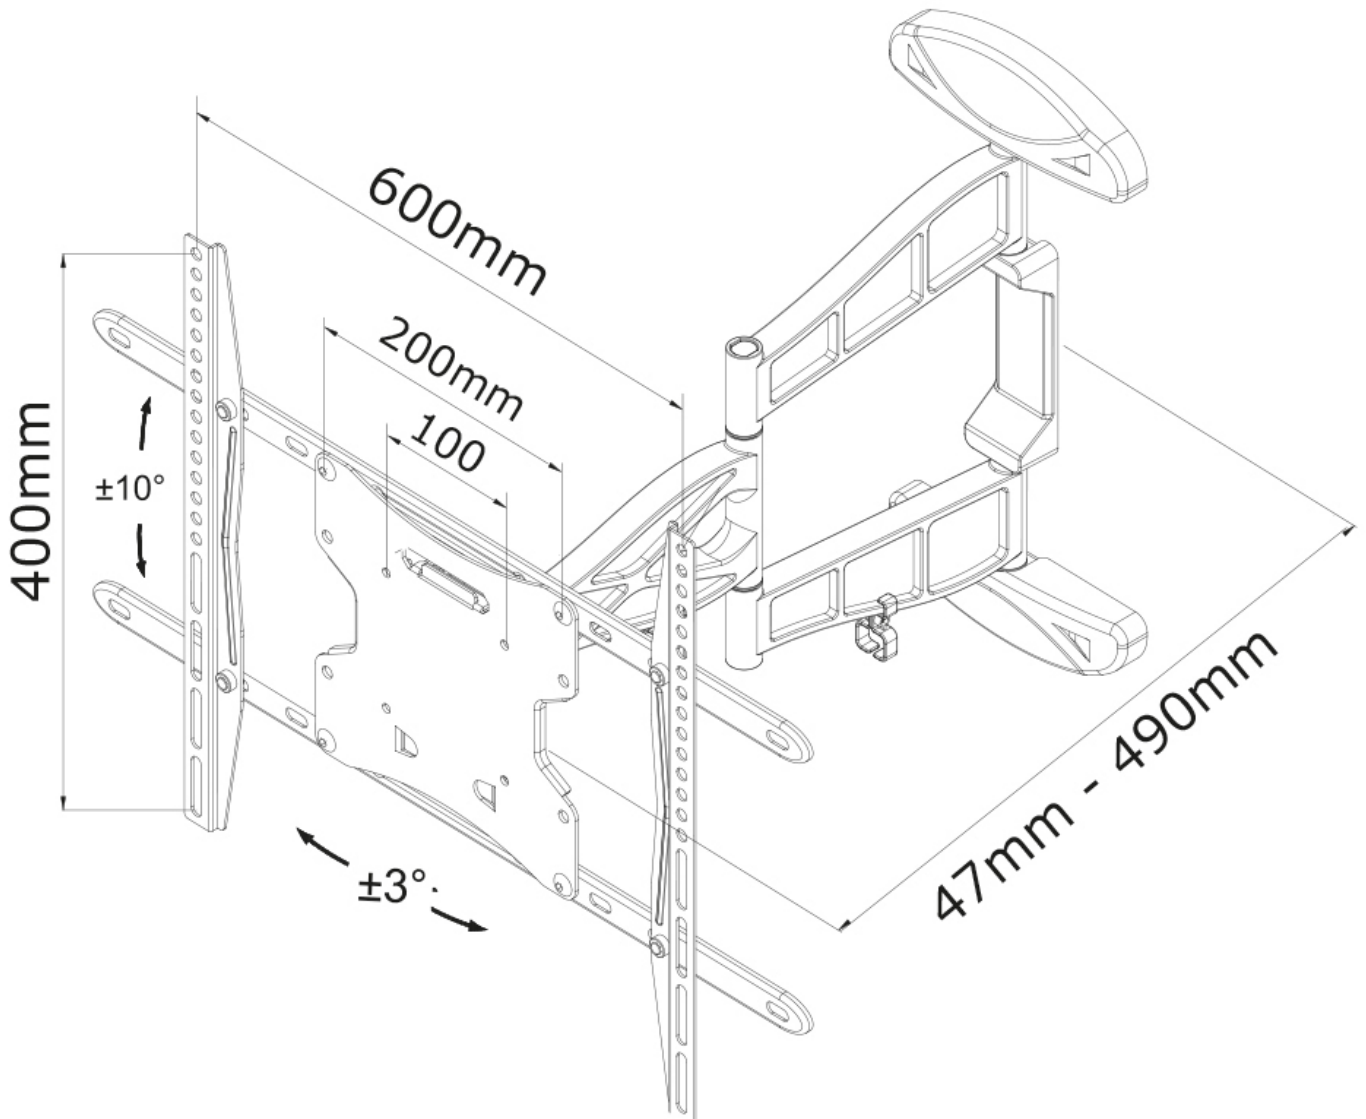

LED-W500

NEOMOUNTS LED-W500 TV-WANDHALTERUNG

Neomounts