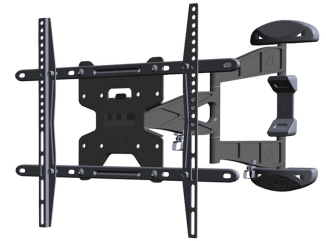

FUNKTIONALITÄT

Typ	Neigen Rotieren Schwenken Voll beweglich
Neigung (Grad)	10°
Schwenkbereich (Grad)	180°
Rotation (Grad)	6°
Anpassungstyp	Keine

INFORMATIONEN

Farbe	Schwarz
Hauptmaterial	Stahl
Garantie	5 Jahre
EAN code	8717371443733

Neomounts

Neomounts

Neomounts LED-W500 Voll bewegliche TV-Wandhalterung - 32-60" - max 30 kg - VESA 100x100-600x400 - T 4,7-49 cm - schwarz

Neomounts Wandhalterung Modell LED-W500 ist ein vollständig dreh- und schwenkbare Wandhalterung für Flachbildschirme und Flachbild-Fernseher bis 60" (152 cm). Diese Halterung ist eine gute Wahl, wenn Sie die ultimative Flexibilität beim Fernsehen mit Flachbildschirm haben wollen. Müheless ziehen Sie die Halterung aus der Wand, positionieren sie in fast jede Richtung, drehen sie um Ecken und dann zurück an die Wand, wenn Sie fertig sind. Neomounts einzigartige neig- (10°), dreh- (6°) und schwenkbare (180°) Technologie ermöglicht die Änderung auf jeden Betrachtungswinkel, um vollumfänglich die Möglichkeiten des Flachbildschirms zu nutzen. Die Halterung ist leicht tiefenverstellbar von 4 bis 50 Zentimetern. Verdeckte Kabelführung von der Halterung zum Flachbildschirm. Verstecken Sie Ihre Kabel und halten Wohnzimmer, Schlafzimmer oder Heimkino Anlage aufgeräumt und ordentlich. Neomounts LED-W500 hat drei Drehpunkten und eignet sich für Bildschirme bis 60" (152 cm). Die Tragfähigkeit dieses Produkts ist geeignet für einen 30 kg Bildschirm. Die Wandhalterung ist geeignet für Bildschirme mit VESA 100x100 bis 600x400 mm Lochmuster. Verschiedene andere Lochmuster können, unter Verwendung von Neomounts VESA-Adapterplatten, abgedeckt werden. Erstellen Sie ein sauberes Ambiente für Ihren Flachbildfernseher im Wohnzimmer, Schlafzimmer oder Heimkino. Das benötigte Befestigungsmaterial ist im Lieferumfang enthalten..