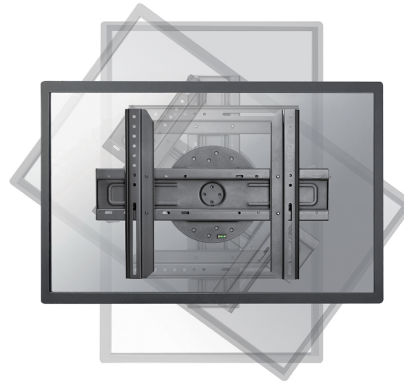

LED-WR100BLACK

NEOMOUNTS LED-WR100BLACK

TECHNISCHE DATEN

ALLGEMEIN

Min. Bildschirmgröße*	37 inch
Max. Bildschirmgröße*	75 inch
Max. Gewicht	50 kg (pro Bildschirm)
Bildschirme	1
VESA-Minimum	200x200 mm
VESA-Maximum	600x400 mm
Abstand zur Wand	5,1 cm

FUNKTIONALITÄT

Typ	Rotieren Fixiert
Rotation (Grad)	360°
Anpassungstyp	Keine

INFORMATIONEN

Farbe	Schwarz
Hauptmaterial	Stahl
Garantie	5 Jahre
EAN code	8717371446345

*Bitte beachten: Die angegebenen Zollgrößen sind nur ein Anhaltspunkt, kombiniert mit dem Gewicht und den VESA-Größen. Das maximale Gewicht und die VESA-Größe sind absolute Beschränkungen für die Produkte und sollten nicht überschritten werden.

Neomounts

Neomounts

Neomounts LED-WR100BLACK Drehbare TV-Wandhalterung - 37-75" - max 50 kg - VESA 200x200-600x400 - T 5,1 cm - 360°-Bildschirmdrehung - schwarz

Wechseln Sie von Landschaft zu Porträt in nur Sekunden mit dieser 360 Grad drehbaren Wandhalterung von Neomounts! Modell LED-WR100BLACK ist eine gute Wahl wenn Sie die ultimative Flexibilität beim Fernsehen mit Flachbildschirm haben wollen. Diese Halterung ist für Bildschirme bis 75". Die Tragfähigkeit dieses Produkts ist geeignet für einen 50 kg Bildschirm. Die Wandhalterung ist geeignet für Bildschirme mit VESA 200x200 bis 600x400 mm Lochmuster. Das benötigte Befestigungsmaterial ist im Lieferumfang enthalten..