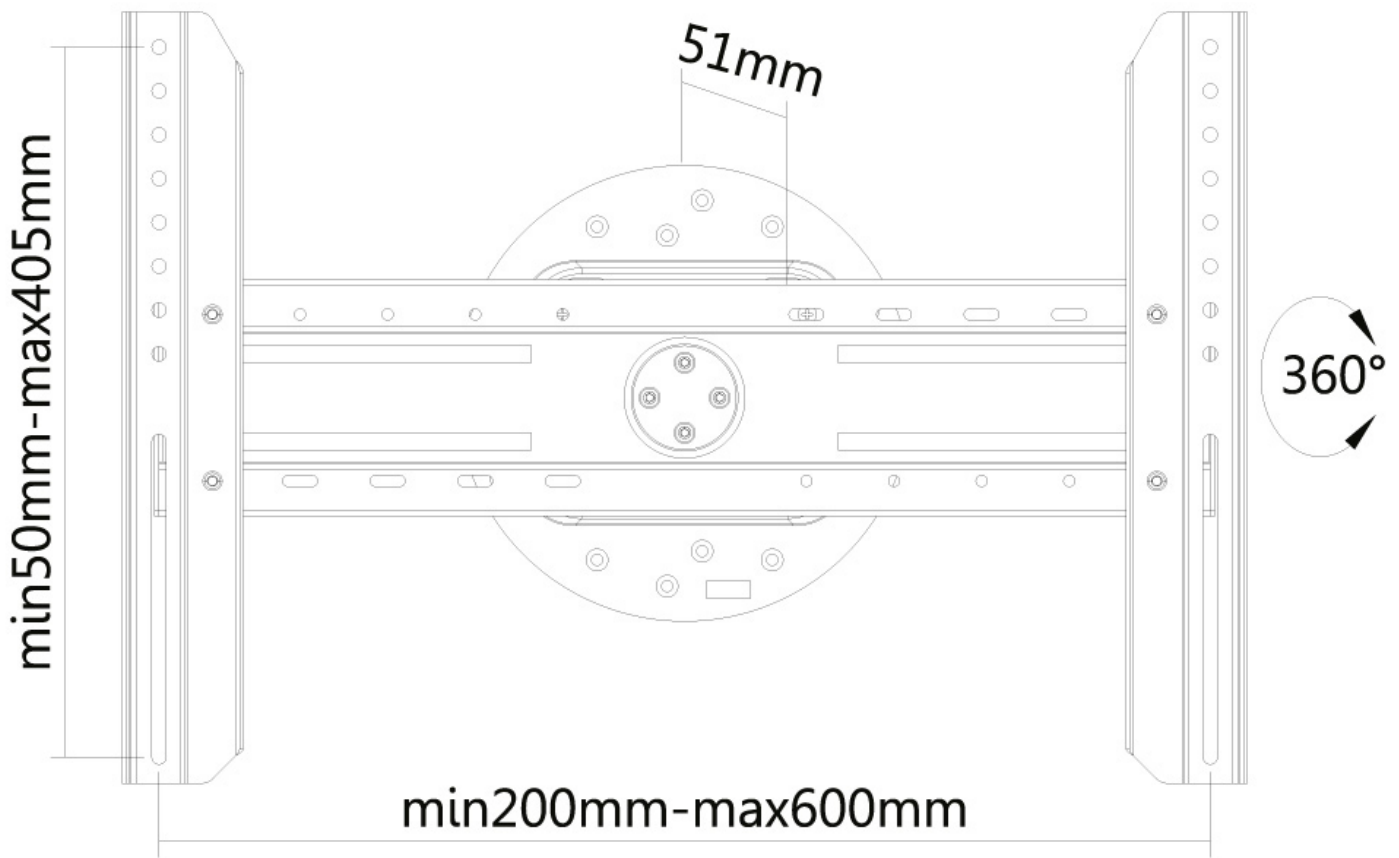

LED-WR100BLACK

NEOMOUNTS LED-WR100BLACK

Neomounts