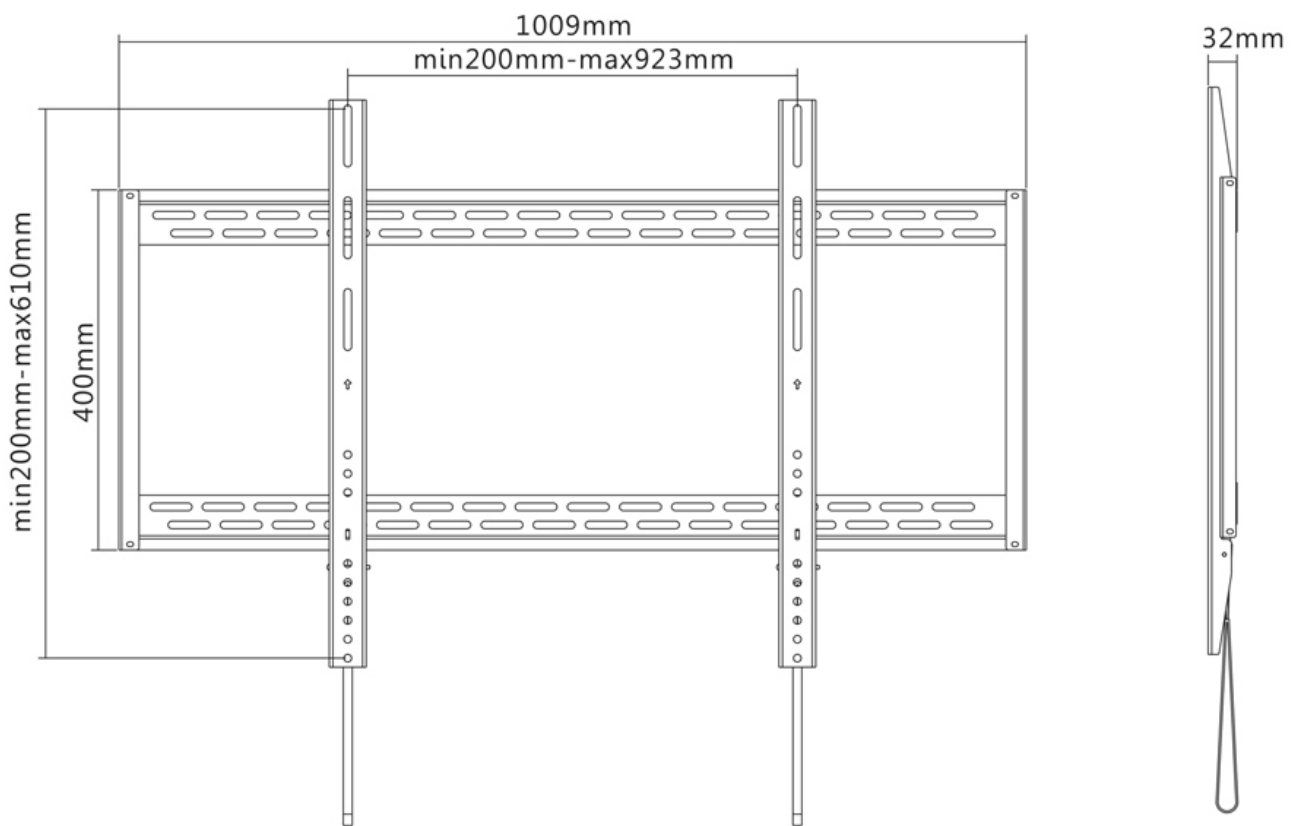

LFD-W1000

NEOMOUNTS LFD-W1000

Neomounts