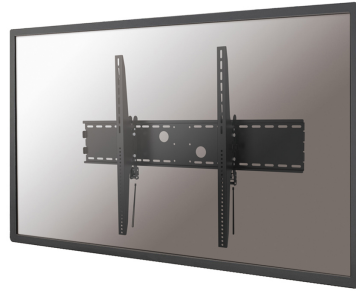

LFD-W2000

NEOMOUNTS LFD-W2000

TECHNISCHE DATEN

ALLGEMEIN

Min. Bildschirmgröße*	60 inch
Max. Bildschirmgröße*	100 inch
Max. Gewicht	125 kg (pro Bildschirm)
Bildschirme	1
VESA-Minimum	200x200 mm
VESA-Maximum	1000x800 mm
Abstand zur Wand	13 cm

FUNKTIONALITÄT

Typ	Neigen
Neigung (Grad)	30°
Anpassungstyp	Keine

INFORMATIONEN

Farbe	Schwarz
Hauptmaterial	Stahl
Garantie	5 Jahre
EAN code	8717371445430

*Bitte beachten: Die angegebenen Zollgrößen sind nur ein Anhaltspunkt, kombiniert mit dem Gewicht und den VESA-Größen. Das maximale Gewicht und die VESA-Größe sind absolute Beschränkungen für die Produkte und sollten nicht überschritten werden.

Neomounts