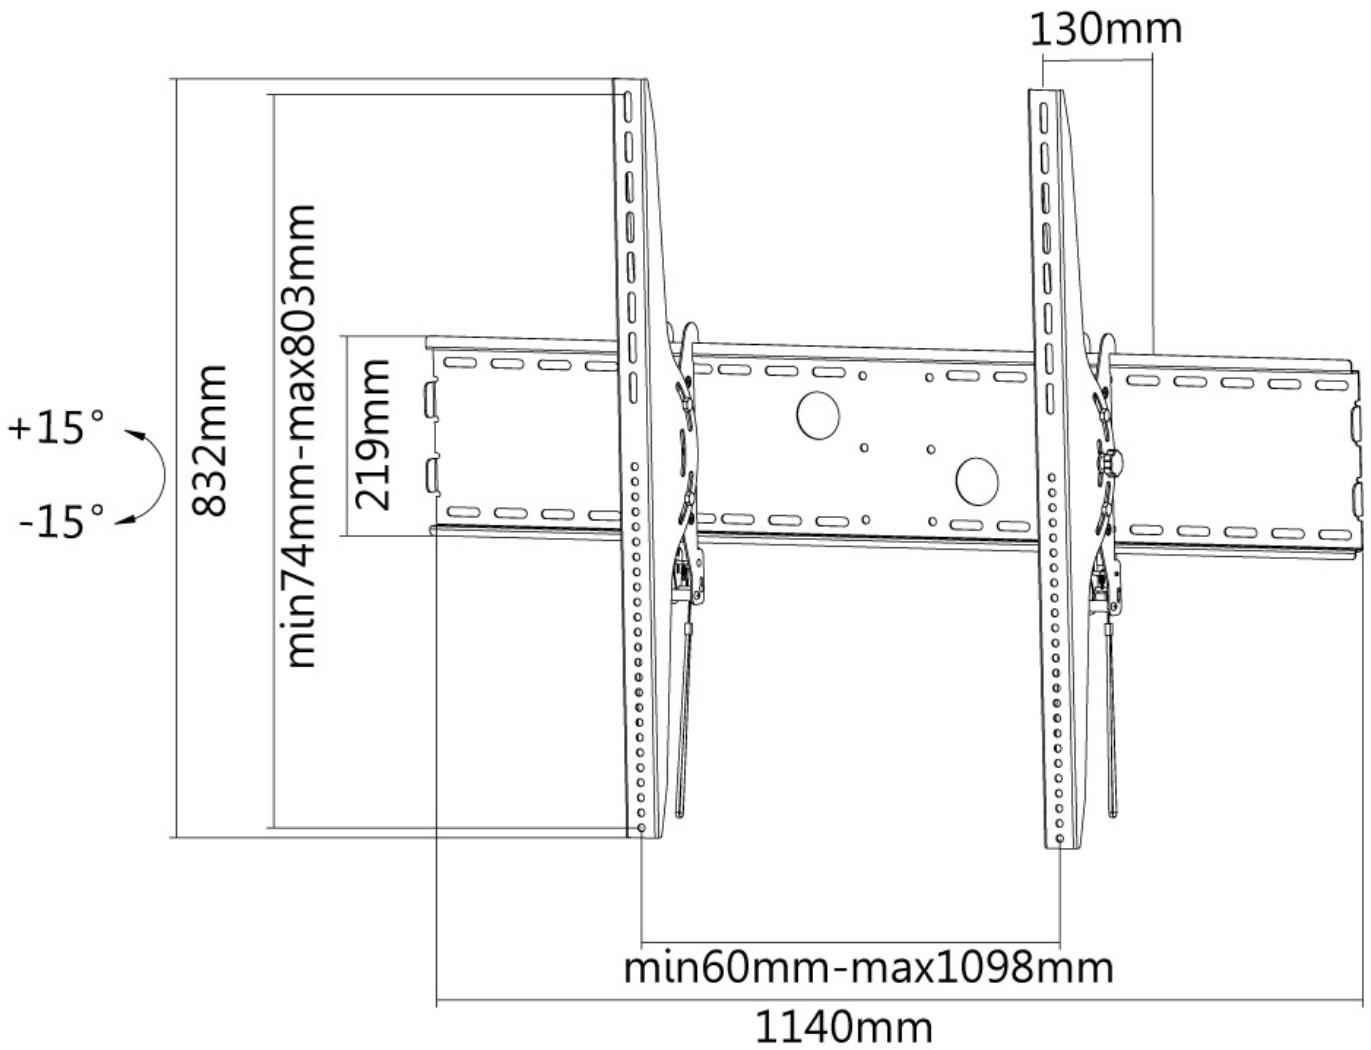

LFD-W2000

NEOMOUNTS LFD-W2000

Neomounts