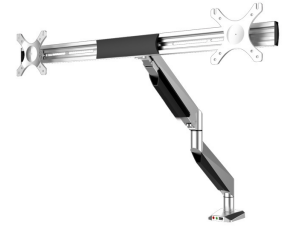

## NM-D750DXSILVER

\*Bitte beachten: Die angegebenen Zollgrößen sind nur ein Anhaltspunkt, kombiniert mit dem Gewicht und den VESA-Größen. Das maximale Gewicht und die VESA-Größe sind absolute Beschränkungen für die

**INCLUDED**  
2 Mounting  
solutions in 1 box

Neomounts

**INCLUDED**  
2 Mounting  
solutions in 1 box

Neomounts