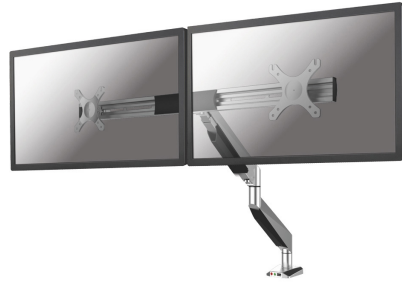

## NM-D750DXSILVER

\*Bitte beachten: Die angegebenen Zollgrößen sind nur ein Anhaltspunkt, kombiniert mit dem Gewicht und den VESA-Größen. Das maximale Gewicht und die VESA-Größe sind absolute Beschränkungen für die

**INCLUDED**  
2 Mounting  
solutions in 1 box

Neomounts

**INCLUDED**  
2 Mounting  
solutions in 1 box

Neomounts