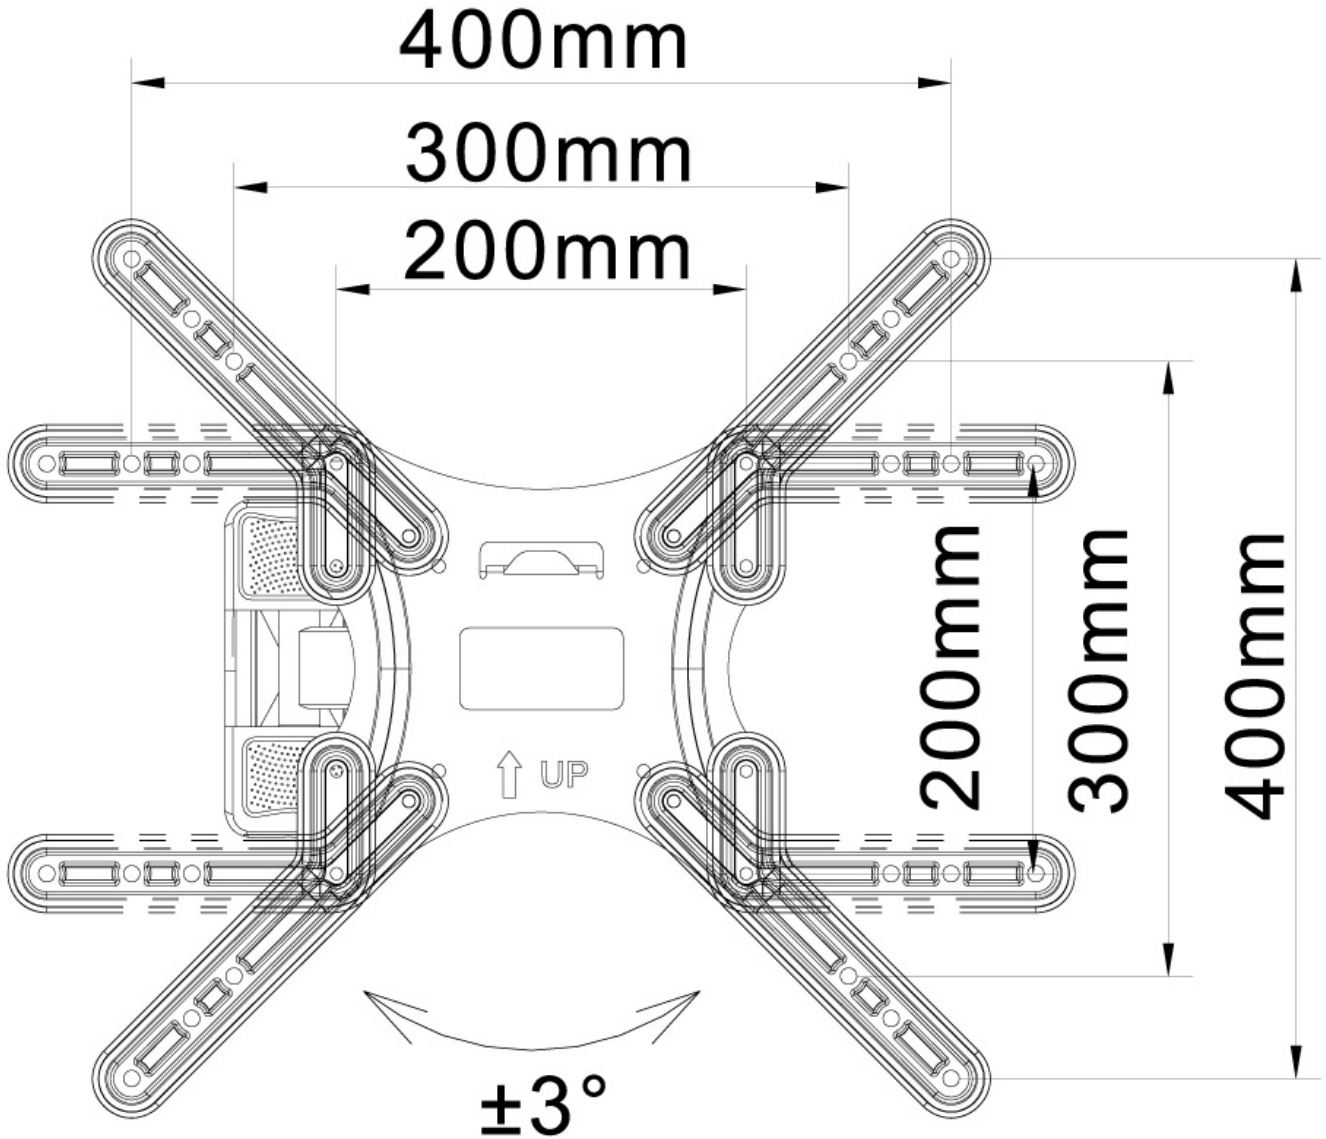

NM-W325BLACK

NEOMOUNTS SELECT

Neomounts