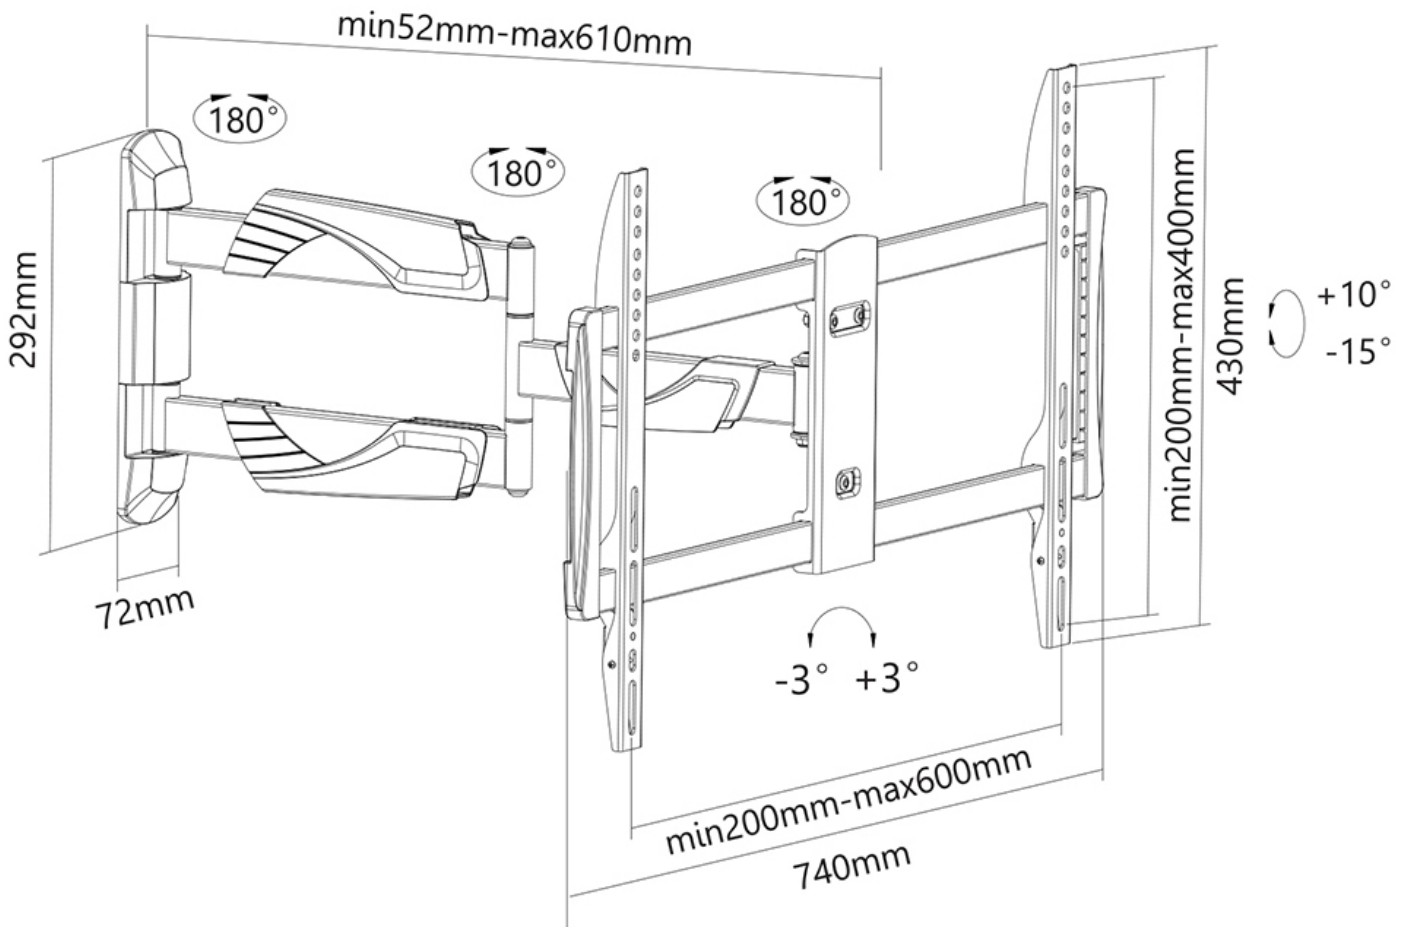

NM-W460BLACK

NEOMOUNTS NM-W460BLACK

Neomounts