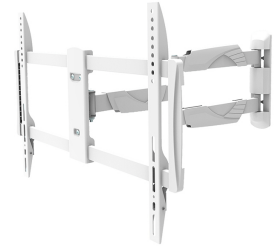

FUNKTIONALITÄT

Typ	Voll beweglich
	Neigen
	Rotieren
	Schwenken
Neigung (Grad)	25°
Schwenkbereich (Grad)	180°
Rotation (Grad)	6°
Anpassungstyp	Keine

INFORMATIONEN

Farbe	Weiß
Hauptmaterial	Stahl
Garantie	5 Jahre
EAN code	8717371444723

Neomounts

Neomounts

Neomounts Select NM-W460WHITE ist eine neig- und schwenkbare Wandhalterung für Fernseher bis 60" (150 cm).

Neomounts Select Wandhalterung Modell NM-W460WHITE ist ein vollständig dreh- und schwenkbare Wandhalterung für Flachbildschirme bis 60" (150 cm). Diese Halterung ist eine gute Wahl, wenn Sie die ultimative Flexibilität beim Fernsehen mit Flachbildschirm haben wollen. Mühelos ziehen Sie die Halterung aus der Wand, positionieren sie in fast jede Richtung, drehen sie um Ecken und dann zurück an die Wand, wenn Sie fertig sind. Neomounts Selects einzigartige neig- (25°), dreh- (5°) und schwenkbare (180°) Technologie ermöglicht die Änderung auf jeden Betrachtungswinkel, um vollumfänglich die Möglichkeiten des Flachbildschirms zu nutzen. Die Halterung ist leicht tiefenverstellbar von 5 bis 61 Zentimetern. Verdeckte Kabelführung von der Halterung zum Flachbildschirm. Verstecken Sie Ihre Kabel und halten Wohnzimmer, Schlafzimmer oder Heimkino Anlage aufgeräumt und ordentlich. Neomounts Select NM-W460WHITE hat drei Drehpunkten und eignet sich für Bildschirme bis 60" (150 cm). Die Tragfähigkeit dieses Produkts ist geeignet für einen 30 kg Bildschirm. Die Wandhalterung ist geeignet für Bildschirme mit VESA 200x200 bis 600x400 mm Lochmuster. Verschiedene andere Lochmuster können, unter Verwendung von Neomounts Selects VESA-Adapterplatten, abgedeckt werden. Erstellen Sie ein sauberes Ambiente für Ihren Flachbildfernseher im Wohnzimmer, Schlafzimmer oder Heimkino. Das benötigte Befestigungsmaterial ist im Lieferumfang enthalten..