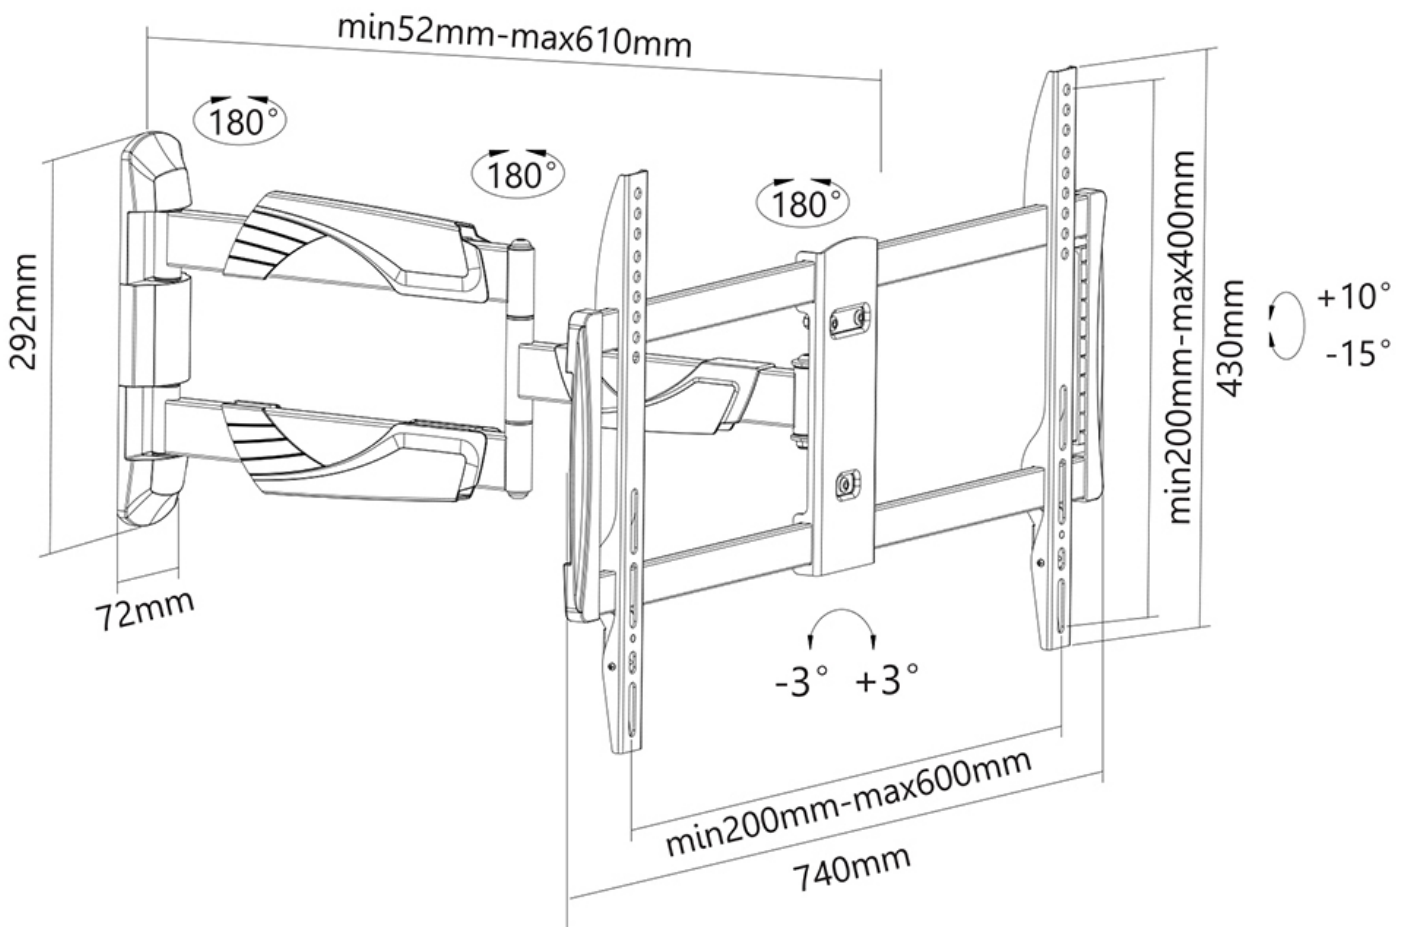

NM-W460WHITE

NEOMOUNTS SELECT

Neomounts