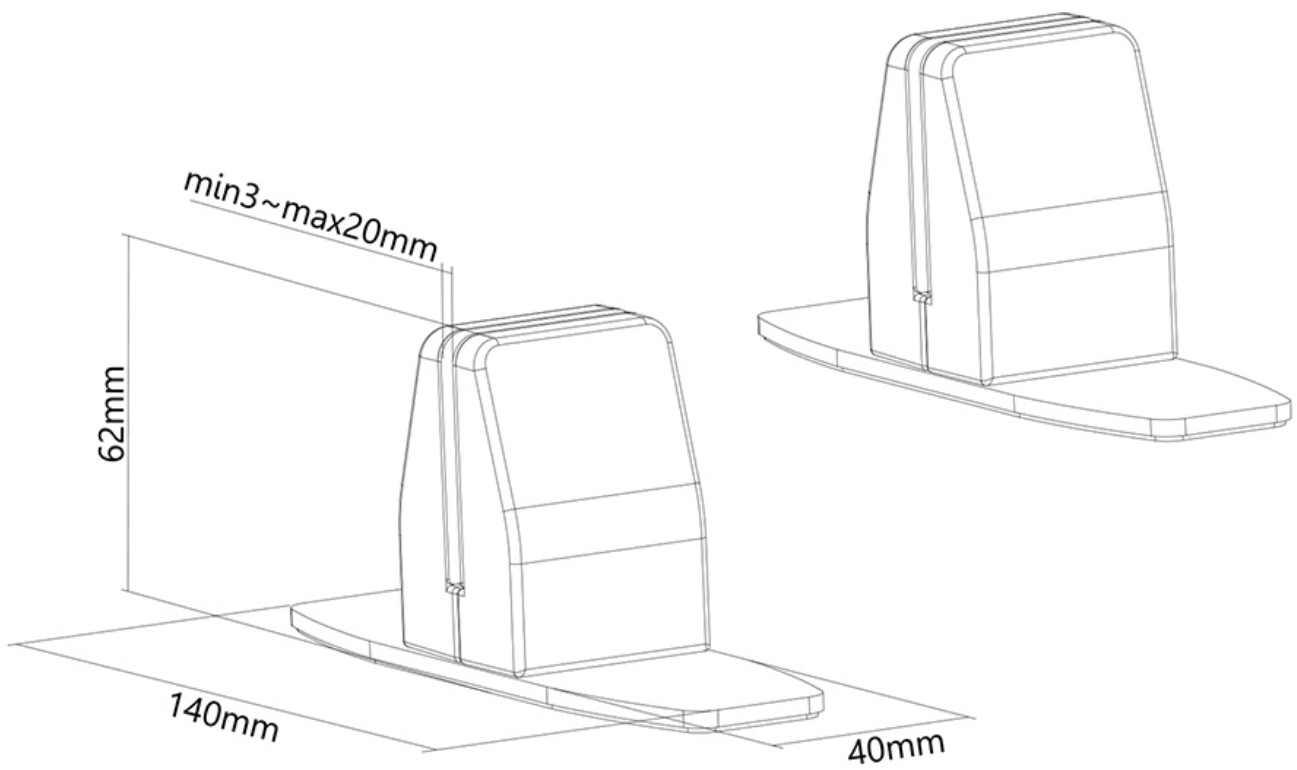

NEOMOUNTS NS-CLMPSTANDBLACK

Neomounts